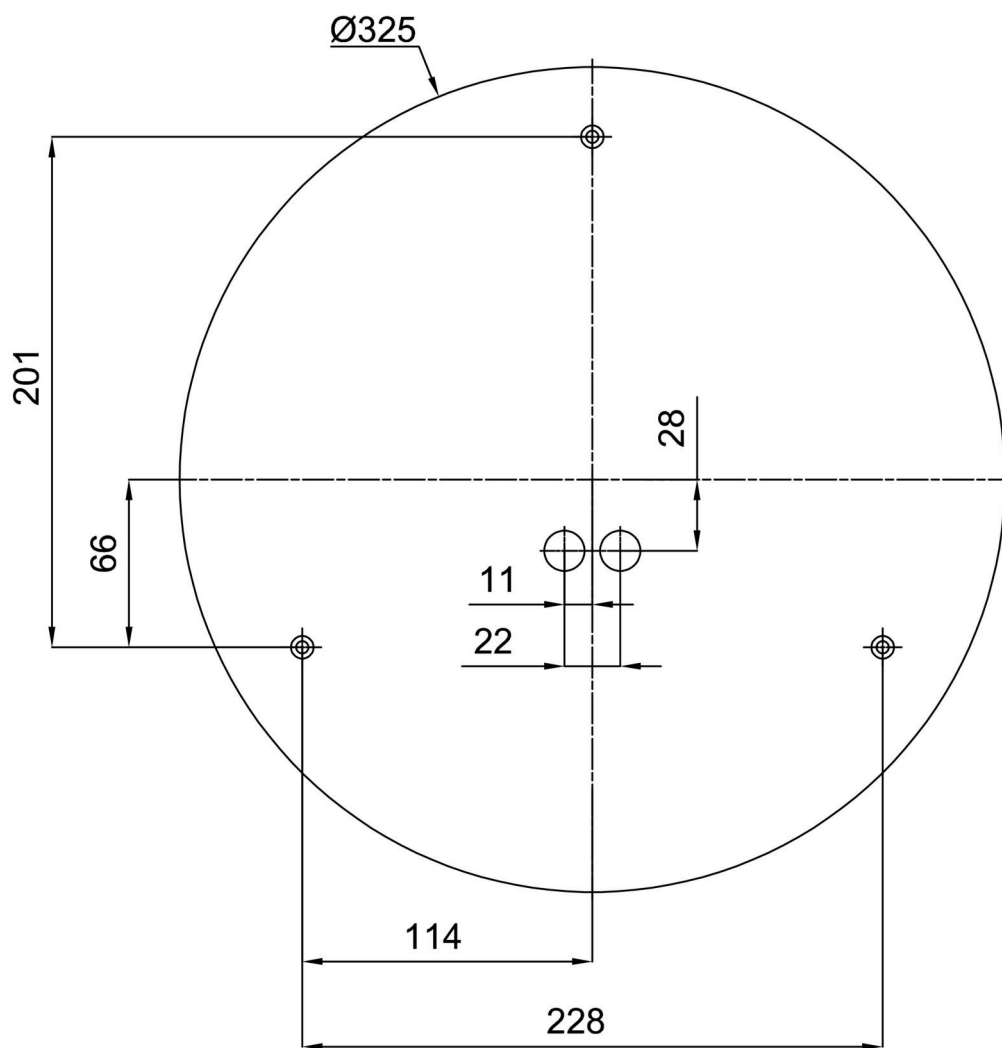

LINA 6

LED-1L15E500K76/039 3/4K#

WWW.OSMONT.CZ

LINA 6

Kód produktu: LIN71319

Typ: LED-1L15E500K76/039 3/4K#

Krátký popis svítidla: Bílé přisazené přepínatelné LED svítidlo ON/OFF a skleněné stínidlo TRIPLEX OPAL

Technické

Typy svítidel	Klasické on/off
Typ montáže	přisazené
Materiál základny	ocel
Materiál stínidla	třívrstvé sklo TRIPLEX OPÁL
Barva základny	bílá Ral9003
Barva stínidla	bílá
Držení stínidla	sklapovací systém
Umístění montáže	strop/stěna
Šířka	380 mm
Délka	380 mm
Výška	120 mm
Montážní otvor	4xØ5mm
Kabelový vstup	2xØ16mm
Energetická třída	D
Rázová pevnost	IK01
Provozní teplota	od -20°C do +30°C

*U akumulátorů je poskytována záruka v délce 12 měsíců od data prodeje.

Montážní rozměry:

Doplňkový sortiment:

Stínidlo

Kód produktu	Název	Barva	Popis	Obrázek	Rozkres
20053	039	bílá			