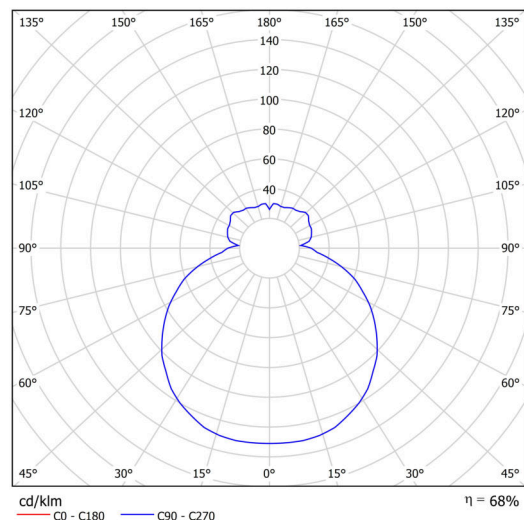

Světelné

Světelný tok svítidla	2040/2130 lm
Světelný tok zdroje	3000/3130 lm
Měrný výkon	107 lm/W
Teplota	3000/4000 K
Životnost LED L80/B10	100000 hod
CRI	Ra80
MacAdam	3
Fotobiologická bezpečnost svítidla dle EN 62471 (Blue light hazard)	Risk group 0

Eulum data pro výpočtové programy jsou k dispozici na www.osmont.cz.