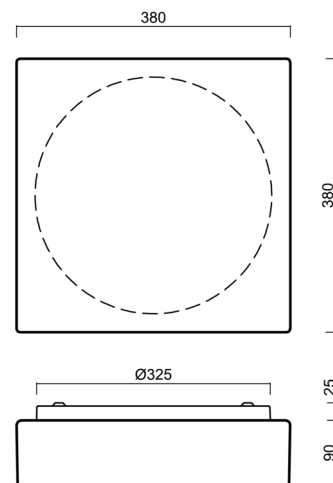

LINA 6

LED-1L15E500K76/039 3/4K#

WWW.OSMONT.CZ

LINA 6

Kód produktu: LIN71319

Typ: LED-1L15E500K76/039 3/4K#

Krátký popis svítidla: Bílé přisazené přepínatelné LED svítidlo ON/OFF a skleněné stínidlo TRIPLEX OPAL

Technické

Typy svítidel	Klasické on/off
Typ montáže	přisazené
Materiál základny	ocel
Materiál stínidla	třívrstvé sklo TRIPLEX OPÁL
Barva základny	bílá Ral9003
Barva stínidla	bílá
Držení stínidla	sklapovací systém
Umístění montáže	strop/stěna
Šířka	380 mm
Délka	380 mm
Výška	120 mm
Montážní otvor	4xØ5mm
Kabelový vstup	2xØ16mm
Energetická třída	D
Rázová pevnost	IK01
Provozní teplota	od -20°C do +30°C

*U akumulátorů je poskytována záruka v délce 12 měsíců od data prodeje.

Montážní rozměry:

Doplňkový sortiment:

Stínidlo

Kód produktu	Název	Barva	Popis	Obrázek	Rozkres
20053	039	bílá			