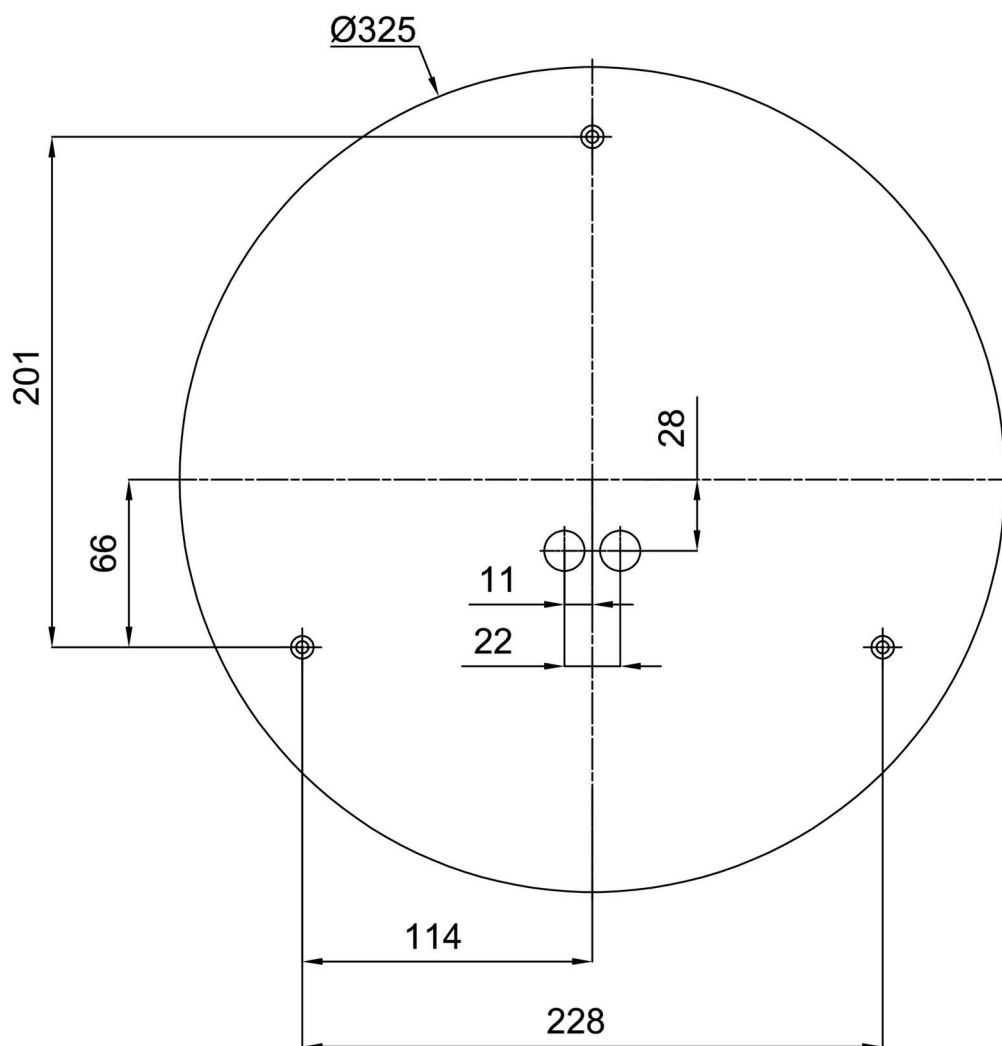

Typy svítidel	Stmívatelné
Typ montáže	přisazené
Materiál základny	ocel
Materiál stínidla	třívrstvé sklo TRIPLEX OPÁL
Barva základny	bílá Ral9003
Barva stínidla	bílá
Držení stínidla	sklapovací systém
Umístění montáže	strop/stěna
Šířka	380 mm
Délka	380 mm
Výška	120 mm
Montážní otvor	4xØ5mm
Kabelový vstup	2xØ16mm
Energetická třída	D
Rázová pevnost	IK01
Provozní teplota	od -20°C do +30°C

*U akumulátorů je poskytována záruka v délce 12 měsíců od data prodeje.

Montážní rozměry:

Doplňkový sortiment:

Stínidlo

Kód produktu	Název	Barva	Popis	Obrázek	Rozkres
20053	039	bílá			