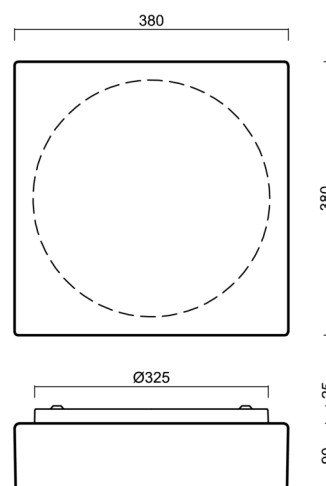

LINA 6

LED-1L15E700K76/039 DALI 4K#

WWW.OSMONT.CZ

LINA 6

Kód produktu: LIN59697

Typ: LED-1L15E700K76/039 DALI 4K#

Krátký popis svítidla: Bílé přisazené LED svítidlo DALI a skleněné stínidlo TRIPLEX OPAL

Technické

Typy svítidel	Stmívatelné
Typ montáže	přisazené
Materiál základny	ocel
Materiál stínidla	třívrstvé sklo TRIPLEX OPÁL
Barva základny	bílá Ral9003
Barva stínidla	bílá
Držení stínidla	sklapovací systém
Umístění montáže	strop/stěna
Šířka	380 mm
Délka	380 mm
Výška	120 mm
Montážní otvor	4xØ5mm
Kabelový vstup	2xØ16mm
Energetická třída	D
Rázová pevnost	IK01
Provozní teplota	od -20°C do +30°C

*U akumulátorů je poskytována záruka v délce 12 měsíců od data prodeje.

Montážní rozměry:

Doplňkový sortiment:

Stínidlo

Kód produktu	Název	Barva	Popis	Obrázek	Rozkres
20053	039	bílá			