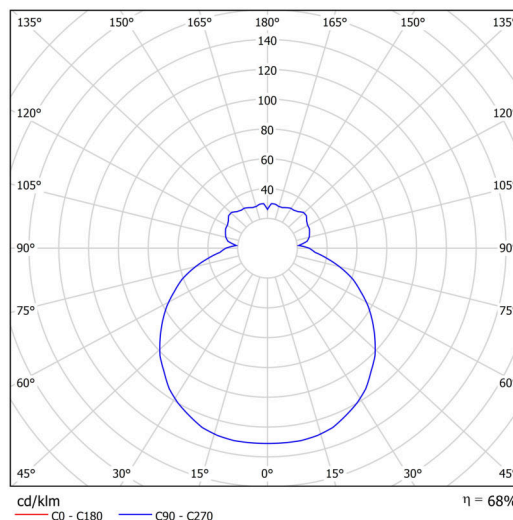

Světelné

Světelný tok svítidla	2870 lm
Světelný tok zdroje	4220 lm
Měrný výkon	106 lm/W
Teplota	4000 K
Životnost LED L80/B10	100000 hod
CRI	Ra80
MacAdam	3
Fotobiologická bezpečnost svítidla dle EN 62471 (Blue light hazard)	Risk group 0

Eulum data pro výpočtové programy jsou k dispozici na www.osmont.cz.