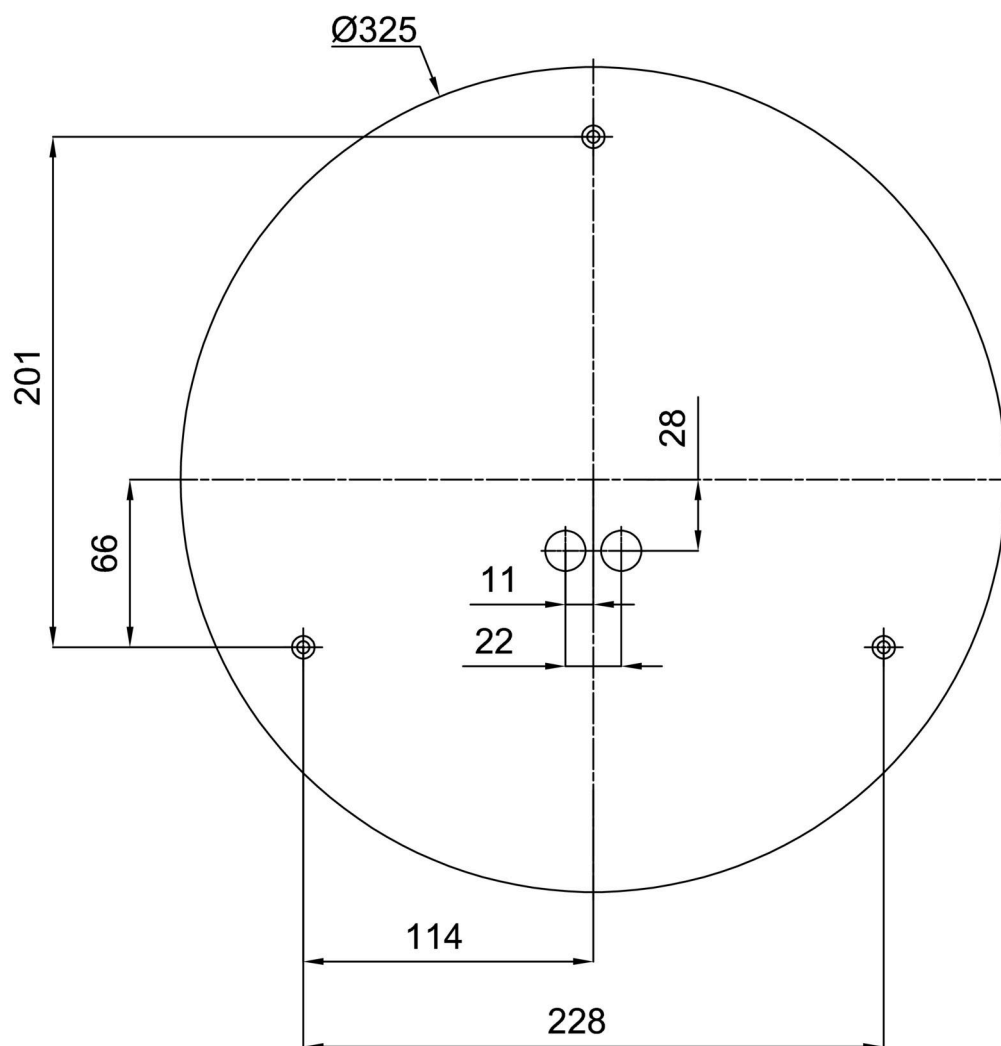

*U akumulátorů je poskytována záruka v délce 12 měsíců od data prodeje.

Montážní rozměry:

Doplňkový sortiment:

Stínidlo

Kód produktu	Název	Barva	Popis	Obrázek	Rozkres
20053	039	bílá			