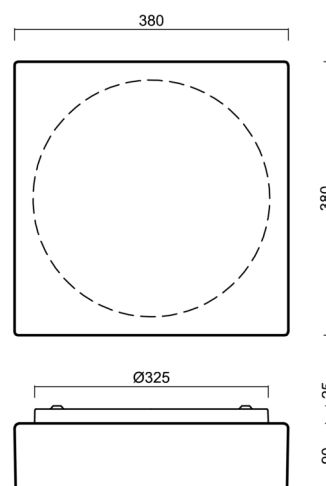

LINA 6

LED-1L15E500K76/039 HF CORR 4K#

WWW.OSMONT.CZ

LINA 6

Kód produktu: LIN59694

Typ: LED-1L15E500K76/039 HF CORR 4K#

Krátký popis svítidla: Bílé přisazené LED svítidlo s CORRIDOR funkcí a skleněné stínidlo TRIPLEX OPAL

Technické

Typy svítidel	Corridor
Typ montáže	přisazené
Materiál základny	ocel
Materiál stínidla	třívrstvé sklo TRIPLEX OPÁL
Barva základny	bílá Ral9003
Barva stínidla	bílá
Držení stínidla	sklapovací systém
Umístění montáže	strop/stěna
Šířka	380 mm
Délka	380 mm
Výška	120 mm
Montážní otvor	4xØ5mm
Kabelový vstup	2xØ16mm
Energetická třída	D
Rázová pevnost	IK01
Provozní teplota	od -20°C do +30°C

*U akumulátorů je poskytována záruka v délce 12 měsíců od data prodeje.

Montážní rozměry:

Doplňkový sortiment:

Stínidlo

Kód produktu	Název	Barva	Popis	Obrázek	Rozkres
20053	039	bílá			