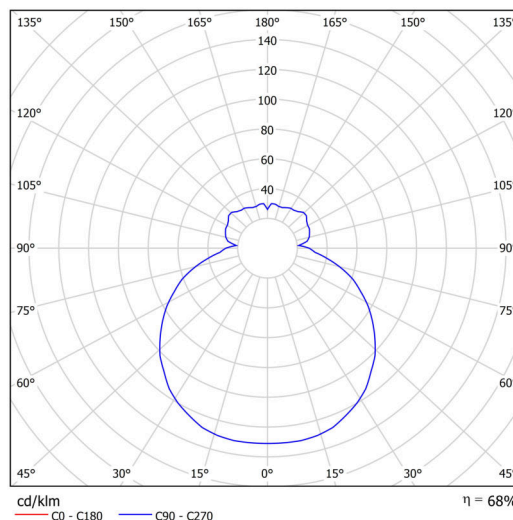

Světelné

Světelný tok svítidla	2130 lm
Světelný tok zdroje	3130 lm
Měrný výkon	112 lm/W
Teplota	4000 K
Životnost LED L80/B10	100000 hod
CRI	Ra80
MacAdam	3
Fotobiologická bezpečnost svítidla dle EN 62471 (Blue light hazard)	Risk group 0