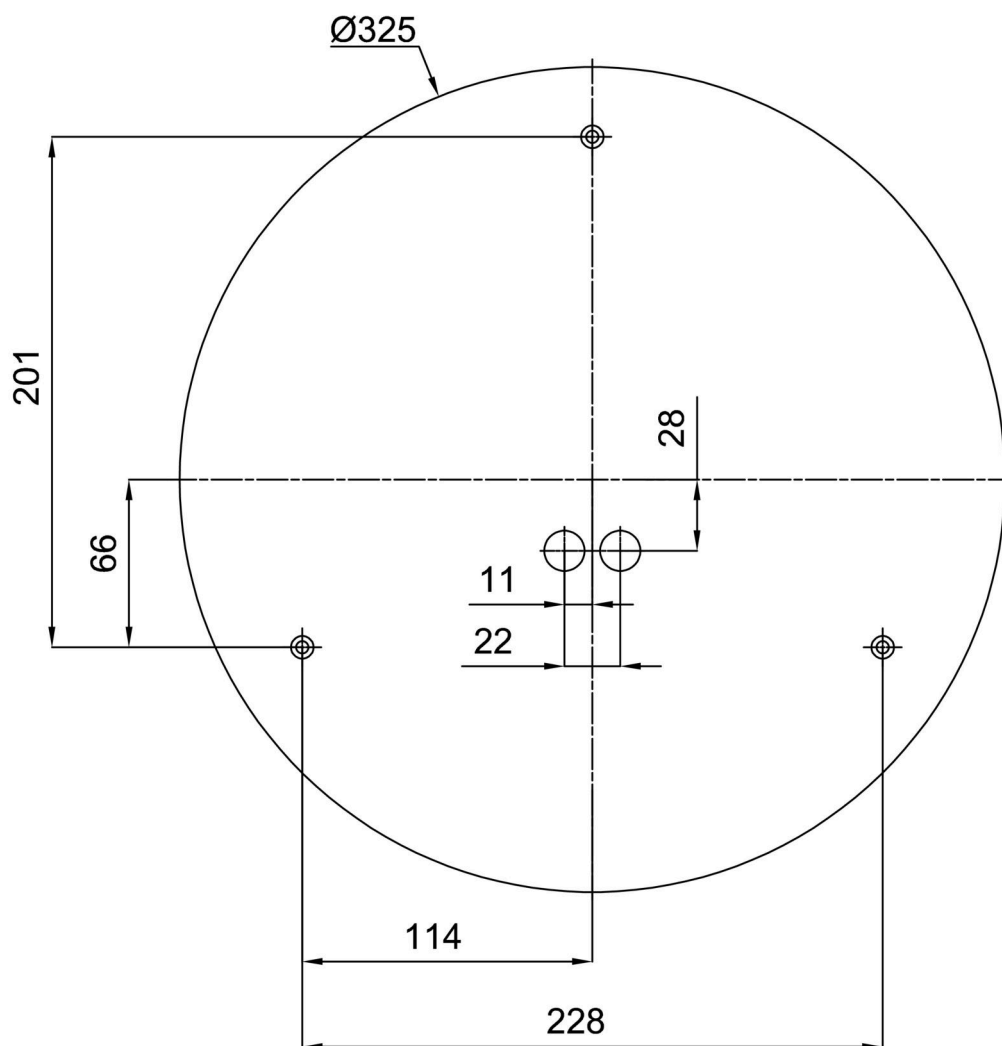

Logistické

EAN	8591728139889
Hmotnost NTT0	4.8 Kg
Hmotnost BTTO	5.2 Kg
Počet kartonů	1 ks
Objem balení	0.021 m³
Balení 1 šířka	0.41 m
Balení 1 délka	0.39 m
Balení 1 výška	0.13 m
Záruka*	60 měsíců

*U akumulátorů je poskytována záruka v délce 12 měsíců od data prodeje.

Montážní rozměry: