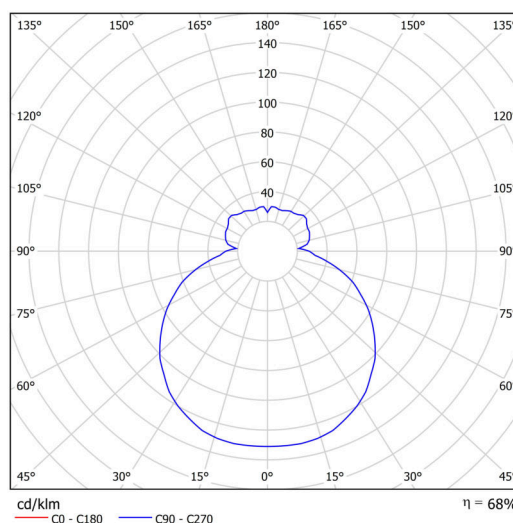

Světelné

Světelný tok svítidla	2130 lm
Světelný tok zdroje	3130 lm
Měrný výkon	112 lm/W
Teplota	4000 K
Životnost LED L80/B10	100000 hod
CRI	Ra80
MacAdam	3
Fotobiologická bezpečnost svítidla dle EN 62471 (Blue light hazard)	Risk group 0