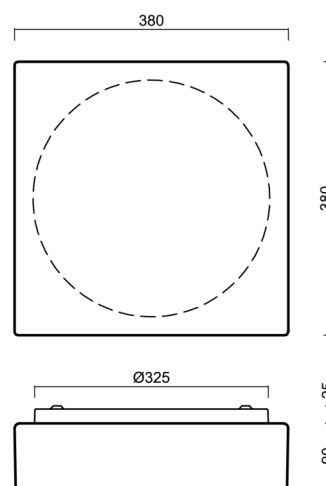

LINA 6

LED-1L15E500K76/039 4K#

WWW.OSMONT.CZ

LINA 6

Kód produktu: LIN59691

Typ: LED-1L15E500K76/039 4K#

Krátký popis svítidla: Bílé přisazené LED svítidlo ON/OFF a skleněné stínidlo TRIPLEX OPAL

Technické

Typy svítidel	Klasické on/off
Typ montáže	přisazené
Materiál základny	ocel
Materiál stínidla	třívrstvé sklo TRIPLEX OPÁL
Barva základny	bílá Ral9003
Barva stínidla	bílá
Držení stínidla	sklapovací systém
Umístění montáže	strop/stěna
Šířka	380 mm
Délka	380 mm
Výška	120 mm
Montážní otvor	4xØ5mm
Kabelový vstup	2xØ16mm
Energetická třída	D
Rázová pevnost	IK01
Provozní teplota	od -20°C do +30°C

*U akumulátorů je poskytována záruka v délce 12 měsíců od data prodeje.

Montážní rozměry:

Doplňkový sortiment:

Stínidlo

Kód produktu	Název	Barva	Popis	Obrázek	Rozkres
20053	039	bílá		