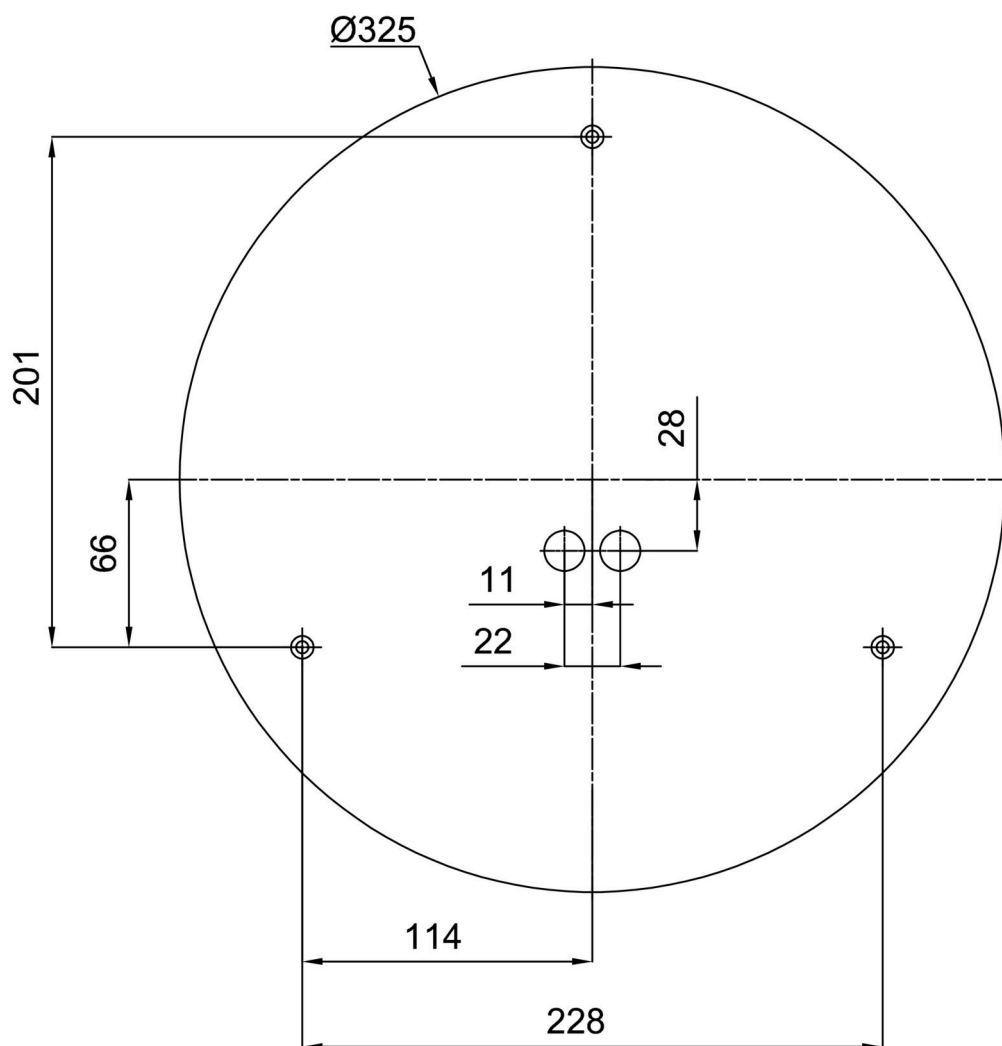

*U akumulátorů je poskytována záruka v délce 12 měsíců od data prodeje.

Montážní rozměry:

Doplňkový sortiment:

Stínidlo

Kód produktu	Název	Barva	Popis	Obrázek	Rozkres
20053	039	bílá		