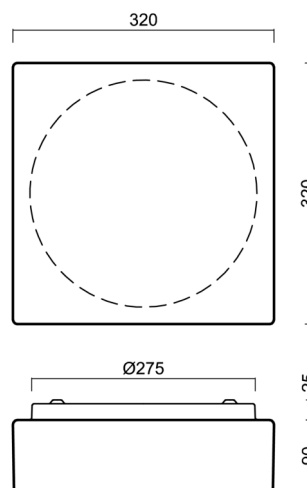

LINA 3

LED-1L14EMP700K64/037 NK3HST HF 4K#

WWW.OSMONT.CZ

LINA 3

Kód produktu: LIN67970

Typ: LED-1L14EMP700K64/037 NK3HST HF 4K#

Krátký popis svítidla: Bílé přisazené LED svítidlo nouzové kombinované (s automatickým testováním) se senzorem a skleněné stínidlo TRIPLEX OPÁL.

Technické

| | |
|-------------------|------------------------------|
| Typy svítidel | Nouzové kombinované + senzor |
| Typ montáže | přisazené |
| Materiál základny | ocel |
| Materiál stínidla | třívrstvé sklo TRIPLEX OPÁL |
| Barva základny | bílá Ral9003 |
| Barva stínidla | bílá |
| Držení stínidla | sklapovací systém |
| Umístění montáže | strop/stěna |
| Šířka | 320 mm |
| Délka | 320 mm |
| Výška | 115 mm |
| Montážní otvor | 4xØ5mm |
| Kabelový vstup | 2xØ16mm |
| Rázová pevnost | IK01 |
| Provozní teplota | od -20°C do +30°C |