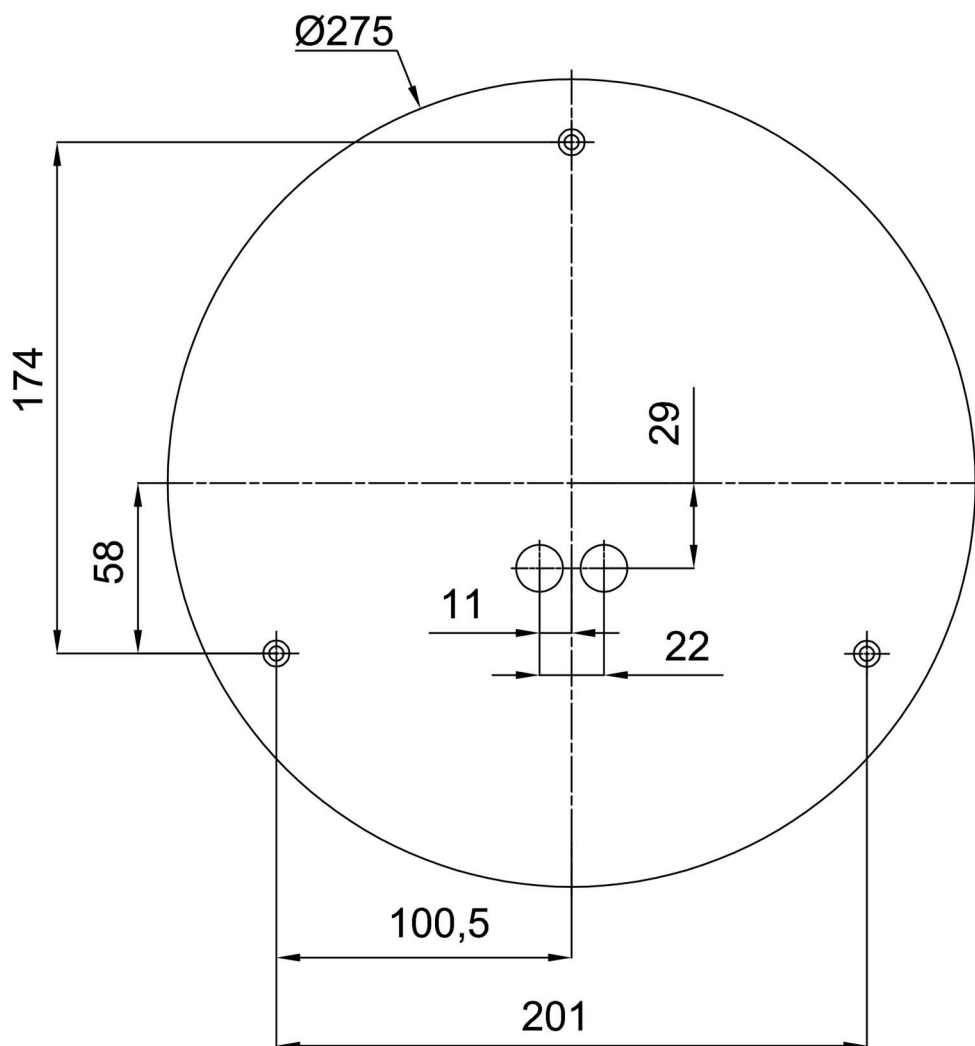

Logistické

EAN	8591728158835
Hmotnost NTT0	3.7 Kg
Hmotnost BTTO	4 Kg
Počet kartonů	1 ks
Objem balení	0.017 m³
Balení 1 šířka	0.355 m
Balení 1 délka	0.375 m
Balení 1 výška	0.13 m
Záruka*	60 měsíců

*U akumulátorů je poskytována záruka v délce 12 měsíců od data prodeje.

Montážní rozměry: