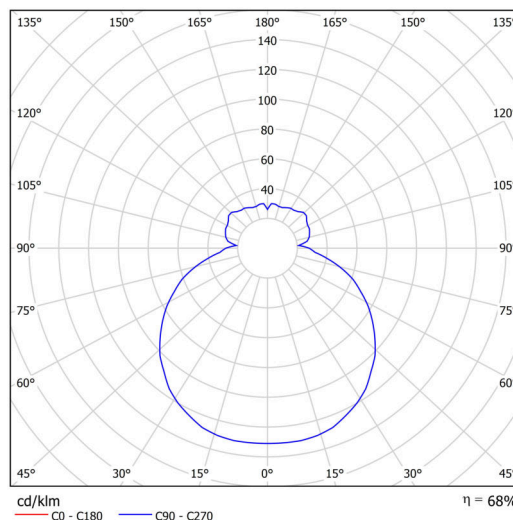

Světelné

Světelný tok svítidla	1910 lm
Světelný tok zdroje	2810 lm
Světelný tok zdroje v nouzovém režimu	200 lm
Teplota	4000 K
Životnost LED L80/B10	100000 hod
CRI	Ra80
MacAdam	3
Fotobiologická bezpečnost svítidla dle EN 62471 (Blue light hazard)	Risk group 0