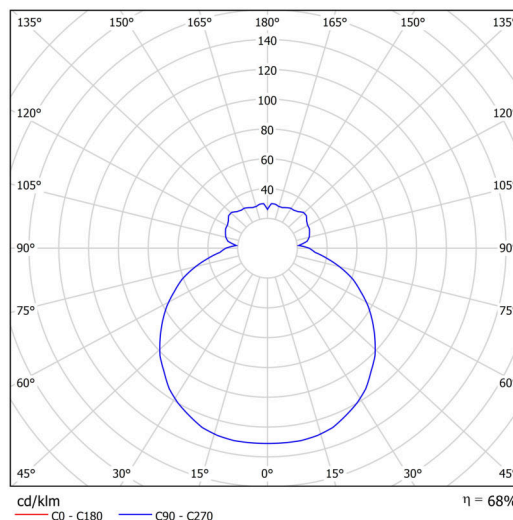

Světelné

Světelný tok svítidla	1910 lm
Světelný tok zdroje	2810 lm
Světelný tok zdroje v nouzovém režimu	200 lm
Teplota	4000 K
Životnost LED L80/B10	100000 hod
CRI	Ra80
MacAdam	3
Fotobiologická bezpečnost svítidla dle EN 62471 (Blue light hazard)	Risk group 0

Eulum data pro výpočtové programy jsou k dispozici na www.osmont.cz.