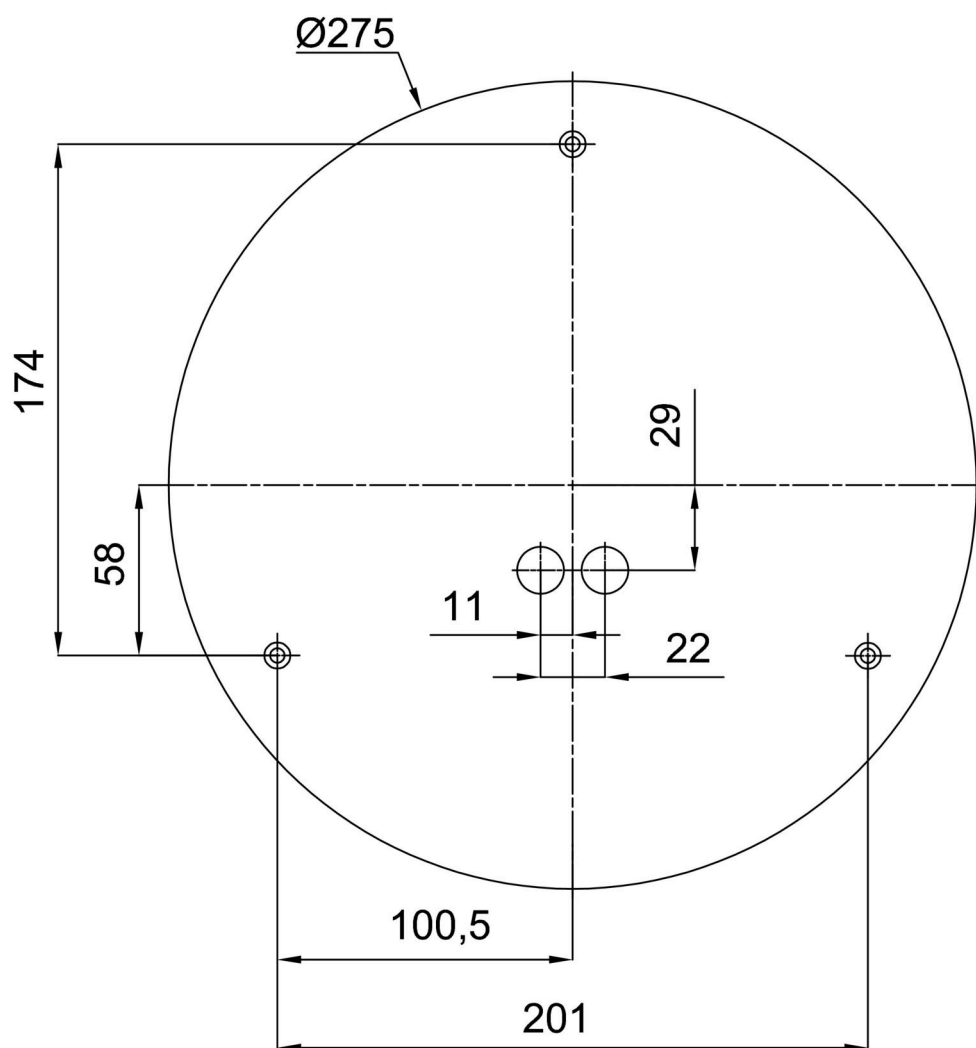

*U akumulátorů je poskytována záruka v délce 12 měsíců od data prodeje.

Montážní rozměry:

Doplňkový sortiment:

Dekoratívni límec

Kód produktu	Název	Barva	Popis	Obrázek	Rozkres
30127	K63/DL14	nerez leštěná	příslušenství		
30126	K63/DL4	bílá Ral9003	příslušenství		