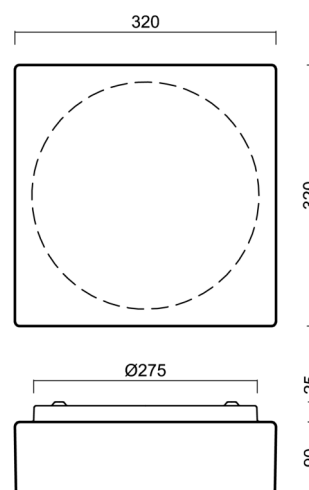

LINA 3

LED-1L14EMP700K64/037 NK3HST 4K#

WWW.OSMONT.CZ

LINA 3

Kód produktu: LIN67969

Typ: LED-1L14EMP700K64/037 NK3HST 4K#

Krátký popis svítidla: Bílé přisazené LED svítidlo nouzové kombinované (s automatickým testováním) a skleněné stínidlo TRIPLEX OPÁL.

Technické

Typy svítidel	Nouzové kombinované
Typ montáže	přisazené
Materiál základny	ocel
Materiál stínidla	třívrstvé sklo TRIPLEX OPÁL
Barva základny	bílá Ral9003
Barva stínidla	bílá
Držení stínidla	sklapovací systém
Umístění montáže	strop/stěna
Šířka	320 mm
Délka	320 mm
Výška	115 mm
Montážní otvor	4xØ5mm
Kabelový vstup	2xØ16mm
Rázová pevnost	IK01
Provozní teplota	od 0°C do +30°C