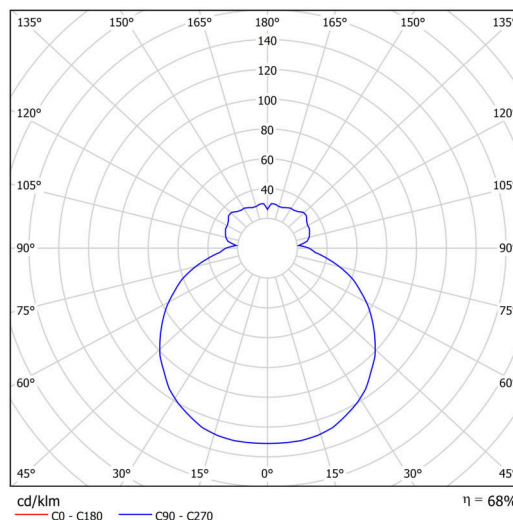

Světelné

Světelný tok svítidla	1410 lm
Světelný tok zdroje	2080 lm
Světelný tok zdroje v nouzovém režimu	200 lm
Teplota	4000 K
Životnost LED L80/B10	100000 hod
CRI	Ra80
MacAdam	3
Fotobiologická bezpečnost svítidla dle EN 62471 (Blue light hazard)	Risk group 0