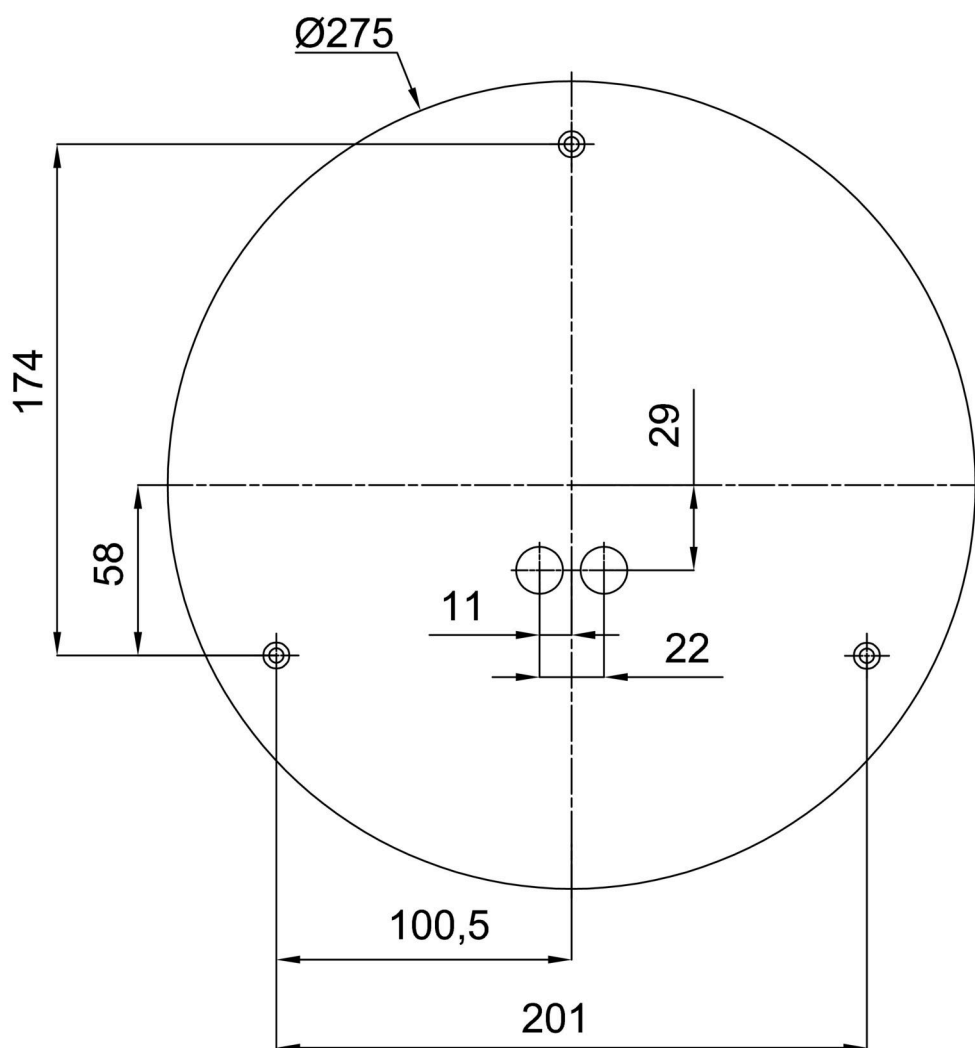

Logistické

EAN	8591728158811
Hmotnost NTT0	3.3 Kg
Hmotnost BTTO	3.6 Kg
Počet kartonů	1 ks
Objem balení	0.017 m³
Balení 1 šířka	0.355 m
Balení 1 délka	0.375 m
Balení 1 výška	0.13 m
Záruka*	60 měsíců

*U akumulátorů je poskytována záruka v délce 12 měsíců od data prodeje.

Montážní rozměry: