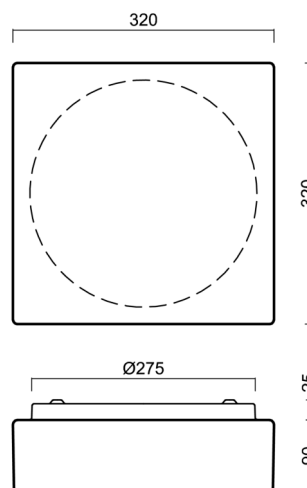

LINA 3

LED-1L14E500K64/037 NK3HST HF 4K#

WWW.OSMONT.CZ

LINA 3

Kód produktu: LIN67968

Typ: LED-1L14E500K64/037 NK3HST HF 4K#

Krátký popis svítidla: Bílé přisazené LED svítidlo nouzové kombinované (s automatickým testováním) se senzorem a skleněné stínidlo TRIPLEX OPÁL.

Technické

Typy svítidel	Nouzové kombinované + senzor
Typ montáže	přisazené
Materiál základny	ocel
Materiál stínidla	třívrstvé sklo TRIPLEX OPÁL
Barva základny	bílá Ral9003
Barva stínidla	bílá
Držení stínidla	sklapovací systém
Umístění montáže	strop/stěna
Šířka	320 mm
Délka	320 mm
Výška	115 mm
Montážní otvor	4xØ5mm
Kabelový vstup	2xØ16mm
Rázová pevnost	IK01
Provozní teplota	od -20°C do +30°C