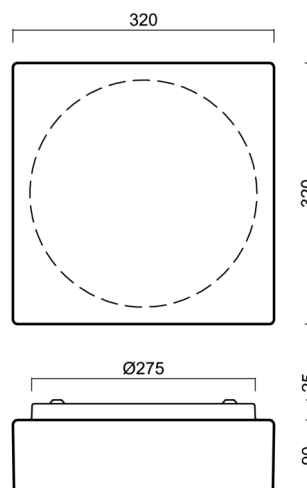

LINA 3

LED-1L14E500K64/037 NK3HST 4K#

WWW.OSMONT.CZ

LINA 3

Kód produktu: LIN67967

Typ: LED-1L14E500K64/037 NK3HST 4K#

Krátký popis svítidla: Bílé přisazené LED svítidlo nouzové kombinované (s automatickým testováním) a skleněné stínidlo TRIPLEX OPÁL.

Technické

Typy svítidel	Nouzové kombinované
Typ montáže	přisazené
Materiál základny	ocel
Materiál stínidla	třívrstvé sklo TRIPLEX OPÁL
Barva základny	bílá Ral9003
Barva stínidla	bílá
Držení stínidla	sklapovací systém
Umístění montáže	strop/stěna
Šířka	320 mm
Délka	320 mm
Výška	115 mm
Montážní otvor	4xØ5mm
Kabelový vstup	2xØ16mm
Rázová pevnost	IK01
Provozní teplota	od 0°C do +30°C