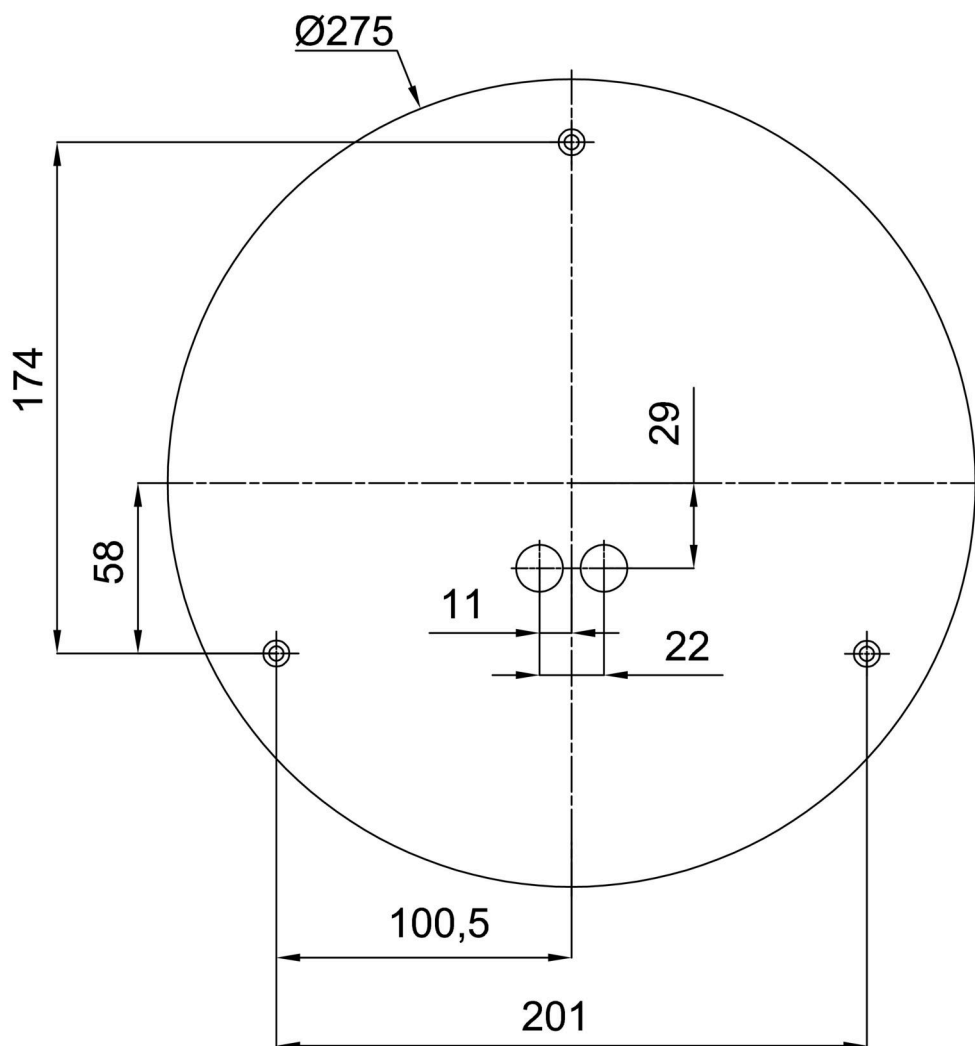

Logistické

EAN	8591728158804
Hmotnost NTT0	3.3 Kg
Hmotnost BTTO	3.6 Kg
Počet kartonů	1 ks
Objem balení	0.017 m³
Balení 1 šířka	0.355 m
Balení 1 délka	0.375 m
Balení 1 výška	0.13 m
Záruka*	60 měsíců

*U akumulátorů je poskytována záruka v délce 12 měsíců od data prodeje.

Montážní rozměry: