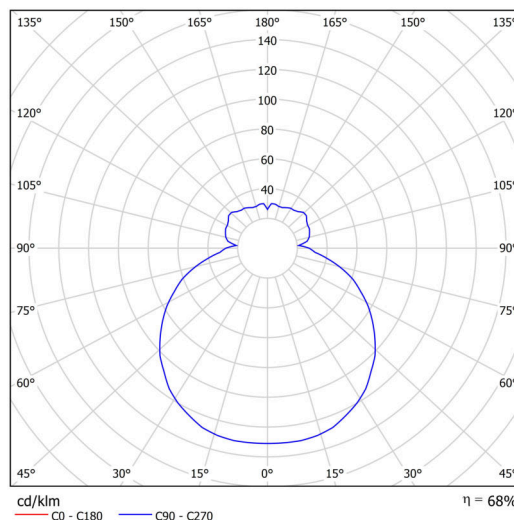

Světelné

Světelný tok svítidla	1410 lm
Světelný tok zdroje	2080 lm
Světelný tok zdroje v nouzovém režimu	200 lm
Teplota	4000 K
Životnost LED L80/B10	100000 hod
CRI	Ra80
MacAdam	3
Fotobiologická bezpečnost svítidla dle EN 62471 (Blue light hazard)	Risk group 0