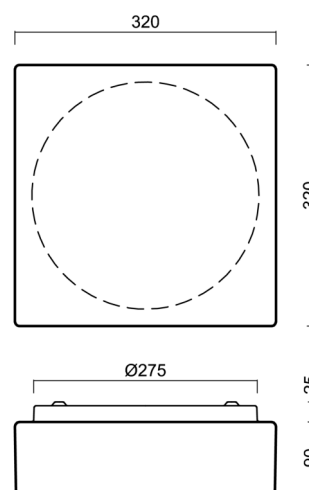

LINA 3

LED-1L14EMP700K64/037 NK3HST 3K#

WWW.OSMONT.CZ

LINA 3

Kód produktu: LIN67469

Typ: LED-1L14EMP700K64/037 NK3HST 3K#

Krátký popis svítidla: Bílé přisazené LED svítidlo nouzové kombinované (s automatickým testováním) a skleněné stínidlo TRIPLEX OPÁL.

Technické

Typy svítidel	Nouzové kombinované
Typ montáže	přisazené
Materiál základny	ocel
Materiál stínidla	třívrstvé sklo TRIPLEX OPÁL
Barva základny	bílá Ral9003
Barva stínidla	bílá
Držení stínidla	sklapovací systém
Umístění montáže	strop/stěna
Šířka	320 mm
Délka	320 mm
Výška	115 mm
Montážní otvor	4xØ5mm
Kabelový vstup	2xØ16mm
Rázová pevnost	IK01
Provozní teplota	od 0°C do +30°C