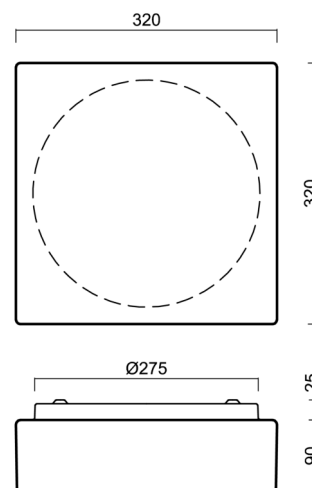

# LINA 3

Kód produktu: LIN67467

Typ: LED-1L14E500K64/037 NK3HST 3K#

Krátký popis svítidla: Bílé přisazené LED svítidlo nouzové kombinované (s automatickým testováním) a skleněné stínidlo TRIPLEX OPÁL.

## Technické

Typy svítidel	Nouzové kombinované
Typ montáže	přisazené
Materiál základny	ocel
Materiál stínidla	třívrstvé sklo TRIPLEX OPÁL
Barva základny	bílá Ral9003
Barva stínidla	bílá
Držení stínidla	sklapovací systém
Umístění montáže	strop/stěna
Šířka	320 mm
Délka	320 mm
Výška	115 mm
Montážní otvor	4xØ5mm
Kabelový vstup	2xØ16mm
Rázová pevnost	IK01
Provozní teplota	od 0°C do +30°C

## Montážní rozměry: