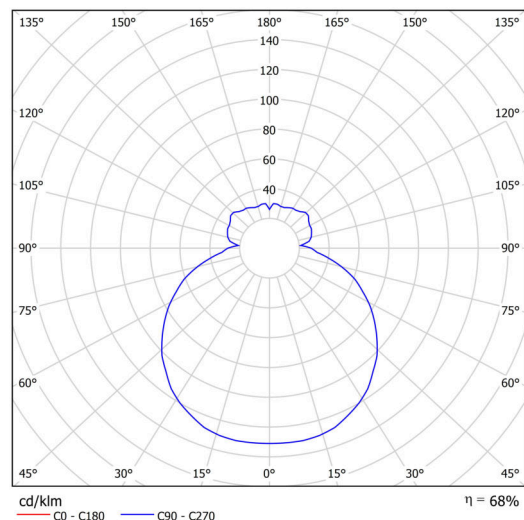

Světelné

Světelný tok svítidla	1360 lm
Světelný tok zdroje	2000 lm
Světelný tok zdroje v nouzovém režimu	200 lm
Teplota	3000 K
Životnost LED L80/B10	100000 hod
CRI	Ra80
MacAdam	3
Fotobiologická bezpečnost svítidla dle EN 62471 (Blue light hazard)	Risk group 0