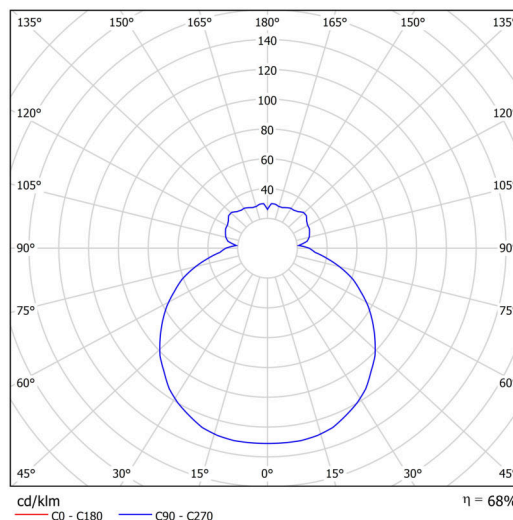

Světelné

Světelný tok svítidla	1410 lm
Světelný tok zdroje	2080 lm
Měrný výkon	108 lm/W
Teplota	4000 K
Životnost LED L80/B10	100000 hod
CRI	Ra80
MacAdam	3
Fotobiologická bezpečnost svítidla dle EN 62471 (Blue light hazard)	Risk group 0

Eulum data pro výpočtové programy jsou k dispozici na www.osmont.cz.