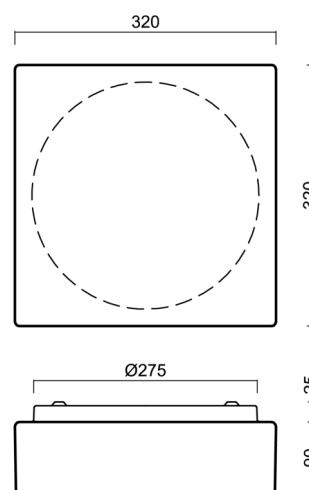

# LINA 3

Kód produktu: LIN59682

Typ: LED-1L14E500K64/037 HF CORR 4K#

Krátký popis svítidla: Bílé přisazené LED svítidlo s CORRIDOR funkcí a skleněné stínidlo TRIPLEX OPAL

## Technické

Typy svítidel	Corridor
Typ montáže	přisazené
Materiál základny	ocel
Materiál stínidla	třívrstvé sklo TRIPLEX OPÁL
Barva základny	bílá Ral9003
Barva stínidla	bílá
Držení stínidla	sklapovací systém
Umístění montáže	strop/stěna
Šířka	320 mm
Délka	320 mm
Výška	115 mm
Montážní otvor	4xØ5mm
Kabelový vstup	2xØ16mm
Energetická třída	D
Rázová pevnost	IK01
Provozní teplota	od -20°C do +30°C

## Montážní rozměry: