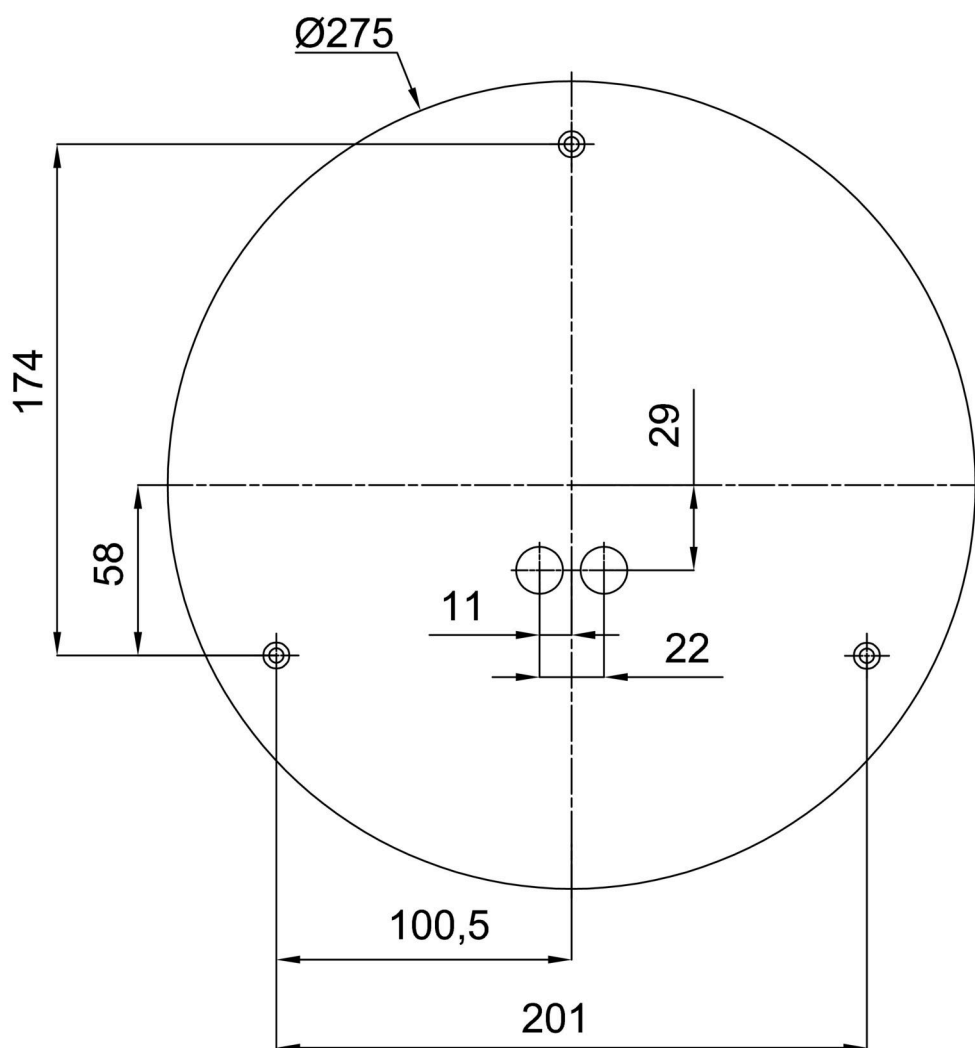

Montážní rozměry:

Doplňkový sortiment:

Stínidlo

Kód produktu	Název	Barva	Popis	Obrázek	Rozkres
20014	037	bílá			