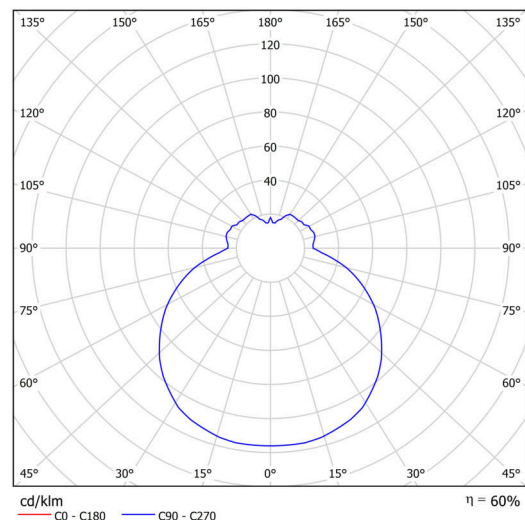

Světelné

Fotobiologická bezpečnost svítidla dle EN 62471 (Blue light hazard)	Risk group 0

Eulum data pro výpočtové programy jsou k dispozici na www.osmont.cz.