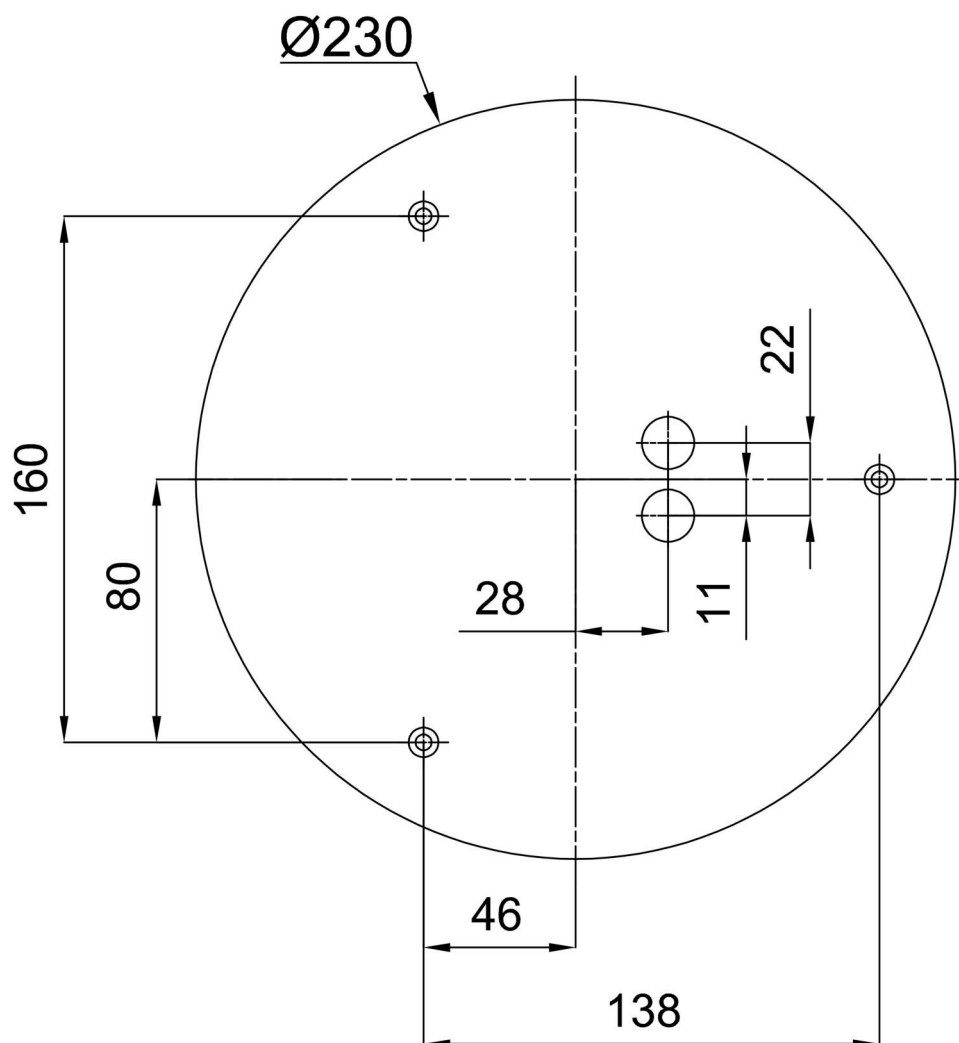

Technické

Typy svítidel	Tunable White
Typ montáže	přisazené
Materiál základny	ocel
Materiál stínidla	třívrstvé sklo TRIPLEX OPÁL
Barva základny	bílá Ral9003
Barva stínidla	bílá
Držení stínidla	sklapovací systém
Umístění montáže	strop/stěna
Šířka	260 mm
Délka	260 mm
Výška	110 mm
Montážní otvor	4xØ5mm
Kabelový vstup	2xØ16mm
Energetická třída	D
Rázová pevnost	IK01
Provozní teplota	od -20°C do +30°C

*U akumulátorů je poskytována záruka v délce 12 měsíců od data prodeje.

Montážní rozměry:

Doplňkový sortiment:

Stínidlo

Kód produktu	Název	Barva	Popis	Obrázek	Rozkres
20013	035	bílá			