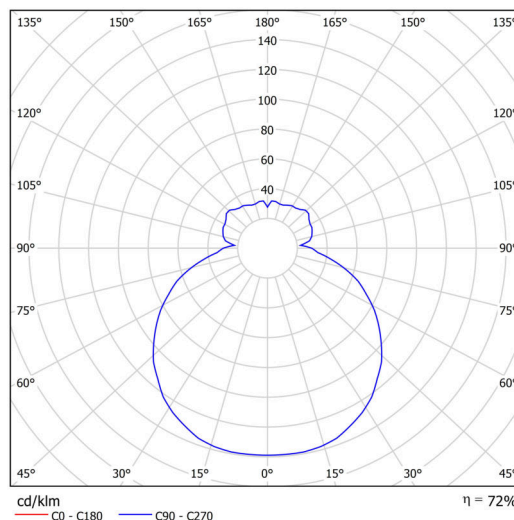

Světelné

Světelný tok svítidla	1610 lm
Světelný tok zdroje	2240 lm
Měrný výkon	115 lm/W
Teplota	2700-6500 K
Životnost LED L80/B10	100000 hod
CRI	Ra80
MacAdam	3
Fotobiologická bezpečnost svítidla dle EN 62471 (Blue light hazard)	Risk group 0

Eulum data pro výpočtové programy jsou k dispozici na www.osmont.cz.