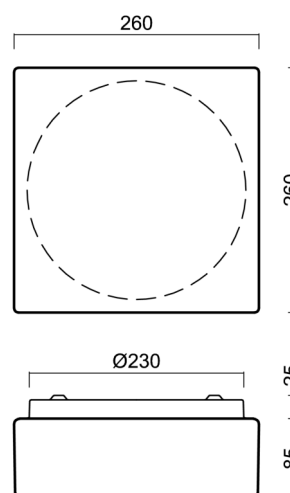

LINA 2

LED-1L18ET350K53/035 BT 27-65K#

WWW.OSMONT.CZ

LINA 2

Kód produktu: LIN71332

Typ: LED-1L18ET350K53/035 BT 27-65K#

Krátký popis svítidla: Bílé přisazené LED svítidlo s Bluetooth a Tunable White systémem a skleněné stínidlo TRIPLEX OPAL.

Technické

Typy svítidel	Tunable White
Typ montáže	přisazené
Materiál základny	ocel
Materiál stínidla	třívrstvé sklo TRIPLEX OPÁL
Barva základny	bílá Ral9003
Barva stínidla	bílá
Držení stínidla	sklapovací systém
Umístění montáže	strop/stěna
Šířka	260 mm
Délka	260 mm
Výška	110 mm
Montážní otvor	4xØ5mm
Kabelový vstup	2xØ16mm
Energetická třída	D
Rázová pevnost	IK01
Provozní teplota	od -20°C do +30°C

Elektrické

Příkon	14 W
Stupeň krytí	IP43
Objemka	LED modul
Svorkovnice	zacvakávací
Počet svítidel na jistič B10A	22 ks
Počet svítidel na jistič B16A	36 ks

Světelné

Světelný tok svítidla	1610 lm
Světelný tok zdroje	2240 lm
Měrný výkon	115 lm/W
Teplota	2700-6500 K
Životnost LED L80/B10	100000 hod
CRI	Ra80
MacAdam	3
Fotobiologická bezpečnost svítidla dle EN 62471 (Blue light hazard)	Risk group 0

*U akumulátorů je poskytována záruka v délce 12 měsíců od data prodeje.

Montážní rozměry:

Doplňkový sortiment:

Stínidlo

Kód produktu	Název	Barva	Popis	Obrázek	Rozkres
20013	035	bílá			