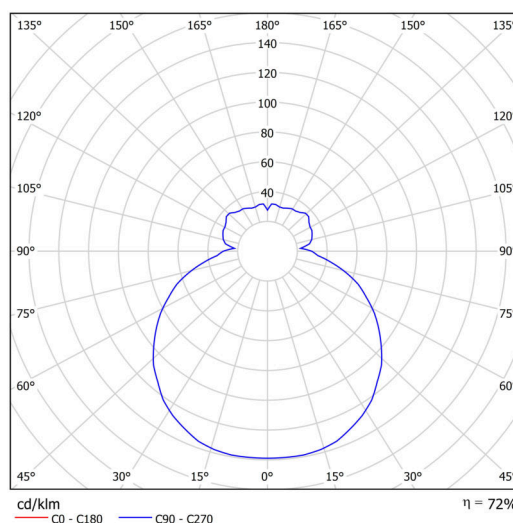

Světelné

Světelný tok svítidla	1160/1210 lm
Světelný tok zdroje	1610/1680 lm
Měrný výkon	105 lm/W
Teplota	3000/4000 K
Životnost LED L80/B10	100000 hod
CRI	Ra80
MacAdam	3
Fotobiologická bezpečnost svítidla dle EN 62471 (Blue light hazard)	Risk group 0

Eulum data pro výpočtové programy jsou k dispozici na www.osmont.cz.