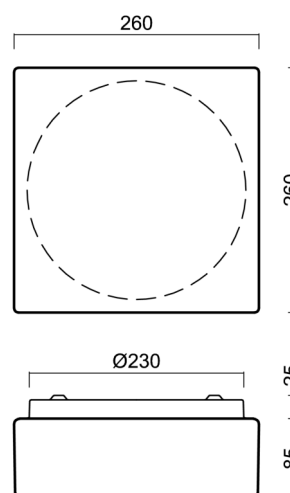

LINA 2

LED-1L18E250K53/035 DALI 3/4K#

WWW.OSMONT.CZ

LINA 2

Kód produktu: LIN71308

Typ: LED-1L18E250K53/035 DALI 3/4K#

Krátký popis svítidla: Bílé přisazené přepínatelné LED svítidlo DALI a skleněné stínidlo TRIPLEX OPAL

Technické

Typy svítidel	Stmívatelné
Typ montáže	přisazené
Materiál základny	ocel
Materiál stínidla	třívrstvé sklo TRIPLEX OPÁL
Barva základny	bílá Ral9003
Barva stínidla	bílá
Držení stínidla	sklapovací systém
Umístění montáže	strop/stěna
Šířka	260 mm
Délka	260 mm
Výška	110 mm
Montážní otvor	4xØ5mm
Kabelový vstup	2xØ16mm
Energetická třída	D
Rázová pevnost	IK01
Provozní teplota	od -20°C do +30°C

*U akumulátorů je poskytována záruka v délce 12 měsíců od data prodeje.

Montážní rozměry:

Doplňkový sortiment:

Stínidlo

Kód produktu	Název	Barva	Popis	Obrázek	Rozkres
20013	035	bílá			