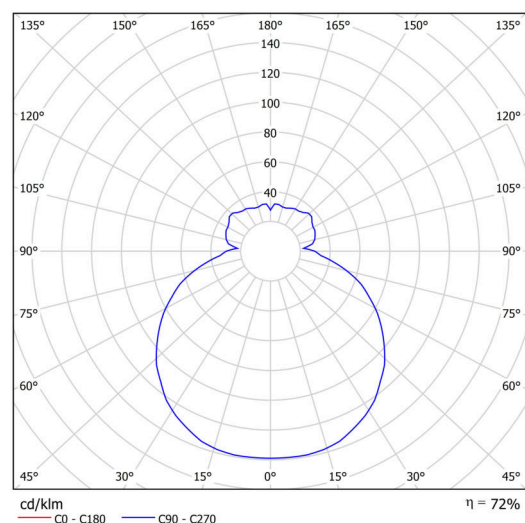

Světelné

Světelný tok svítidla	1670 lm
Světelný tok zdroje	2320 lm
Měrný výkon	111 lm/W
Teplota	4000 K
Životnost LED L80/B10	100000 hod
CRI	Ra80
MacAdam	3
Fotobiologická bezpečnost svítidla dle EN 62471 (Blue light hazard)	Risk group 0