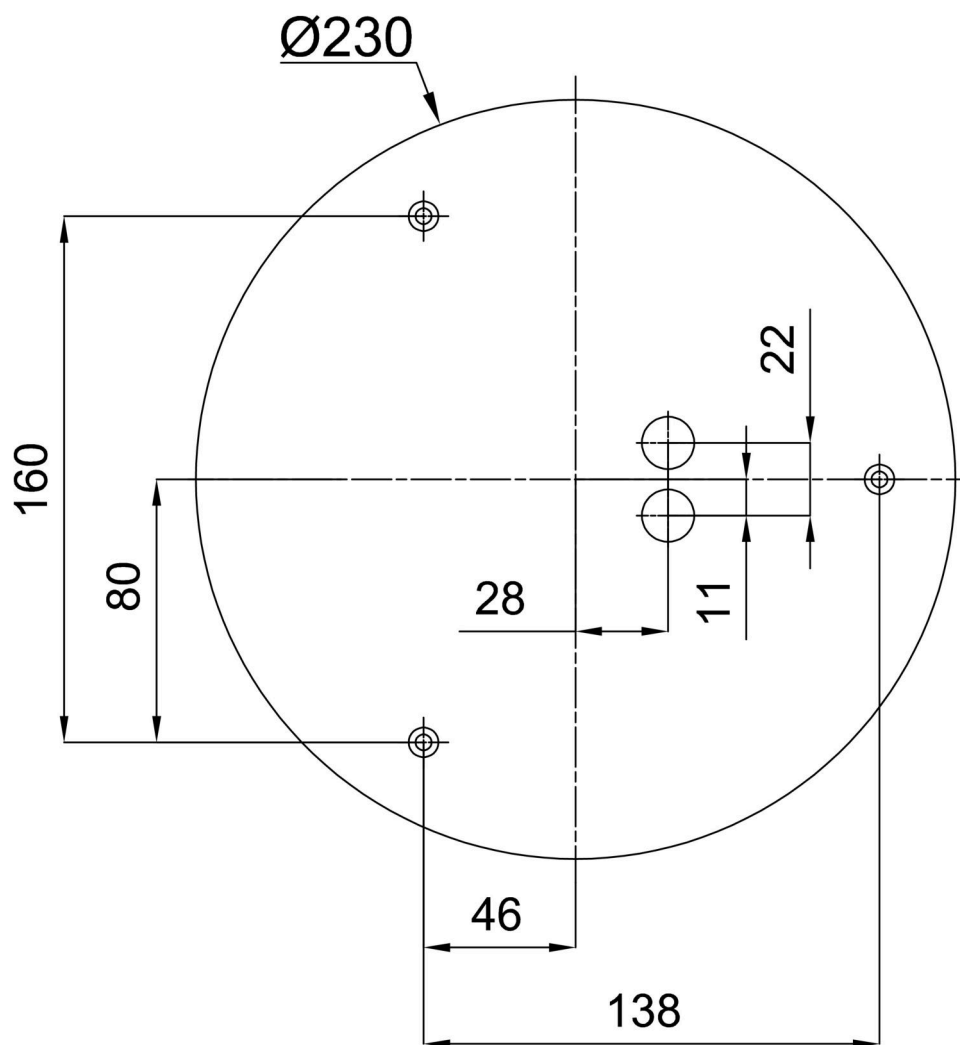

Logistické

EAN	8591728139704
Hmotnost NTT0	1.7 Kg
Hmotnost BTTO	1.9 Kg
Počet kartonů	1 ks
Objem balení	0.009 m³
Balení 1 šířka	0.285 m
Balení 1 délka	0.27 m
Balení 1 výška	0.115 m
Záruka*	60 měsíců

*U akumulátorů je poskytována záruka v délce 12 měsíců od data prodeje.

Montážní rozměry: