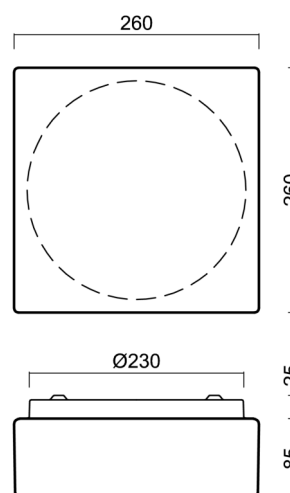

LINA 2

LED-1L18E350K53/035 3K#

WWW.OSMONT.CZ

LINA 2

Kód produktu: LIN59174

Typ: LED-1L18E350K53/035 3K#

Krátký popis svítidla: Bílé přisazené LED svítidlo ON/OFF a skleněné stínidlo TRIPLEX OPAL

Technické

Typy svítidel	Klasické on/off
Typ montáže	přisazené
Materiál základny	ocel
Materiál stínidla	třívrstvé sklo TRIPLEX OPÁL
Barva základny	bílá Ral9003
Barva stínidla	bílá
Držení stínidla	sklapovací systém
Umístění montáže	strop/stěna
Šířka	260 mm
Délka	260 mm
Výška	110 mm
Montážní otvor	4xØ5mm
Kabelový vstup	2xØ16mm
Energetická třída	D
Rázová pevnost	IK01
Provozní teplota	od -20°C do +30°C

*U akumulátorů je poskytována záruka v délce 12 měsíců od data prodeje.

Montážní rozměry:

Doplňkový sortiment:

Stínidlo

Kód produktu	Název	Barva	Popis	Obrázek	Rozkres
20013	035	bílá			