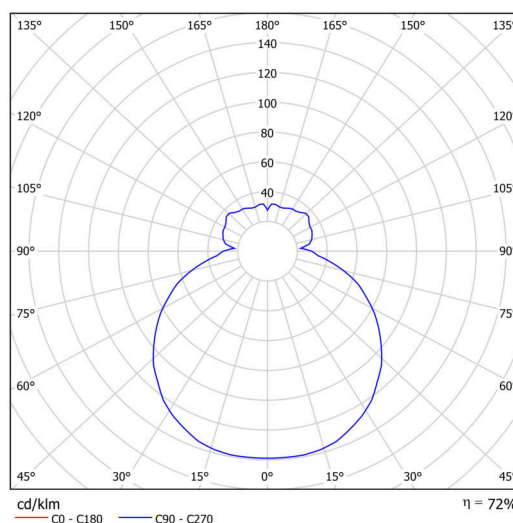

Světelné

Světelný tok svítidla	1610 lm
Světelný tok zdroje	2230 lm
Měrný výkon	107 lm/W
Teplota	3000 K
Životnost LED L80/B10	100000 hod
CRI	Ra80
MacAdam	3
Fotobiologická bezpečnost svítidla dle EN 62471 (Blue light hazard)	Risk group 0

Eulum data pro výpočtové programy jsou k dispozici na www.osmont.cz.