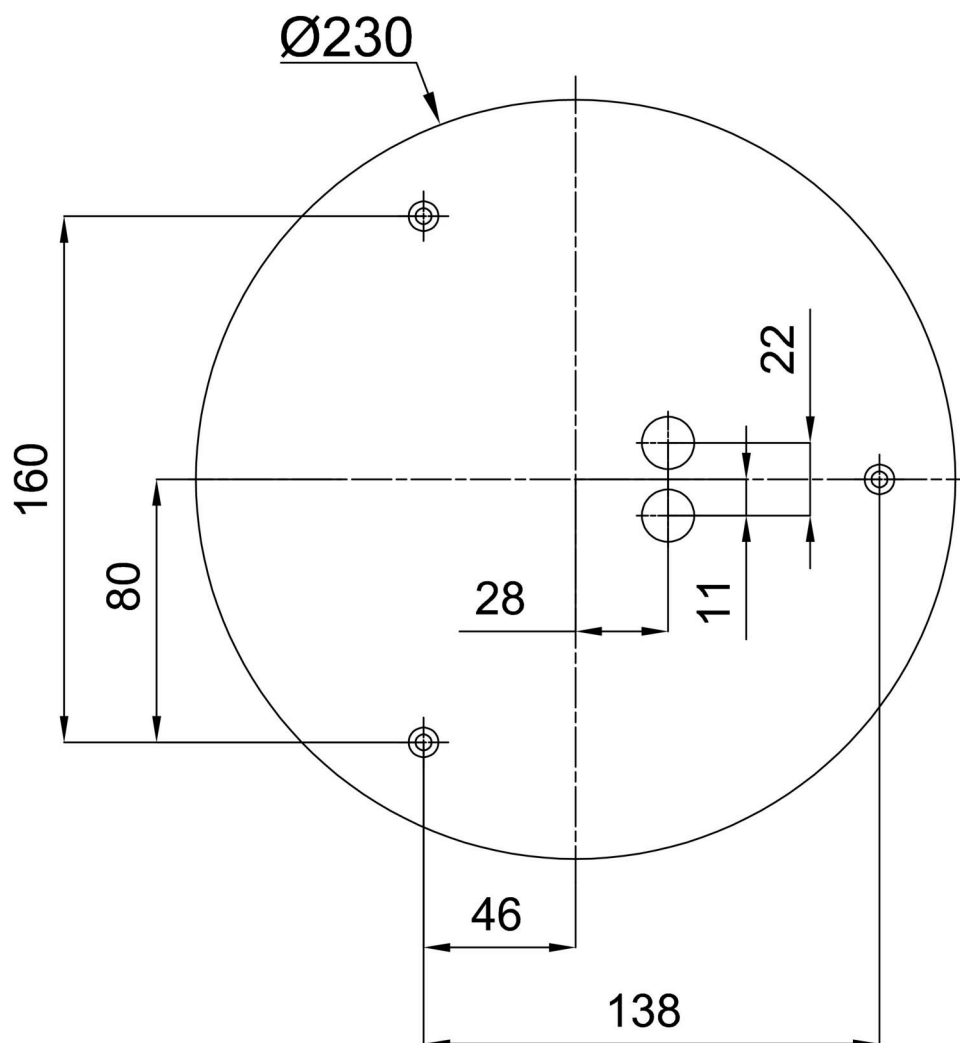

LINA 2

LED-1L18E350K53/035 3K#

WWW.OSMONT.CZ

LINA 2

Kód produktu: LIN59174

Typ: LED-1L18E350K53/035 3K#

Krátký popis svítidla: Bílé přisazené LED svítidlo ON/OFF a skleněné stínidlo TRIPLEX OPAL

Technické

*U akumulátorů je poskytována záruka v délce 12 měsíců od data prodeje.

Montážní rozměry:

Doplňkový sortiment:

Stínidlo

Kód produktu	Název	Barva	Popis	Obrázek	Rozkres
20013	035	bílá			