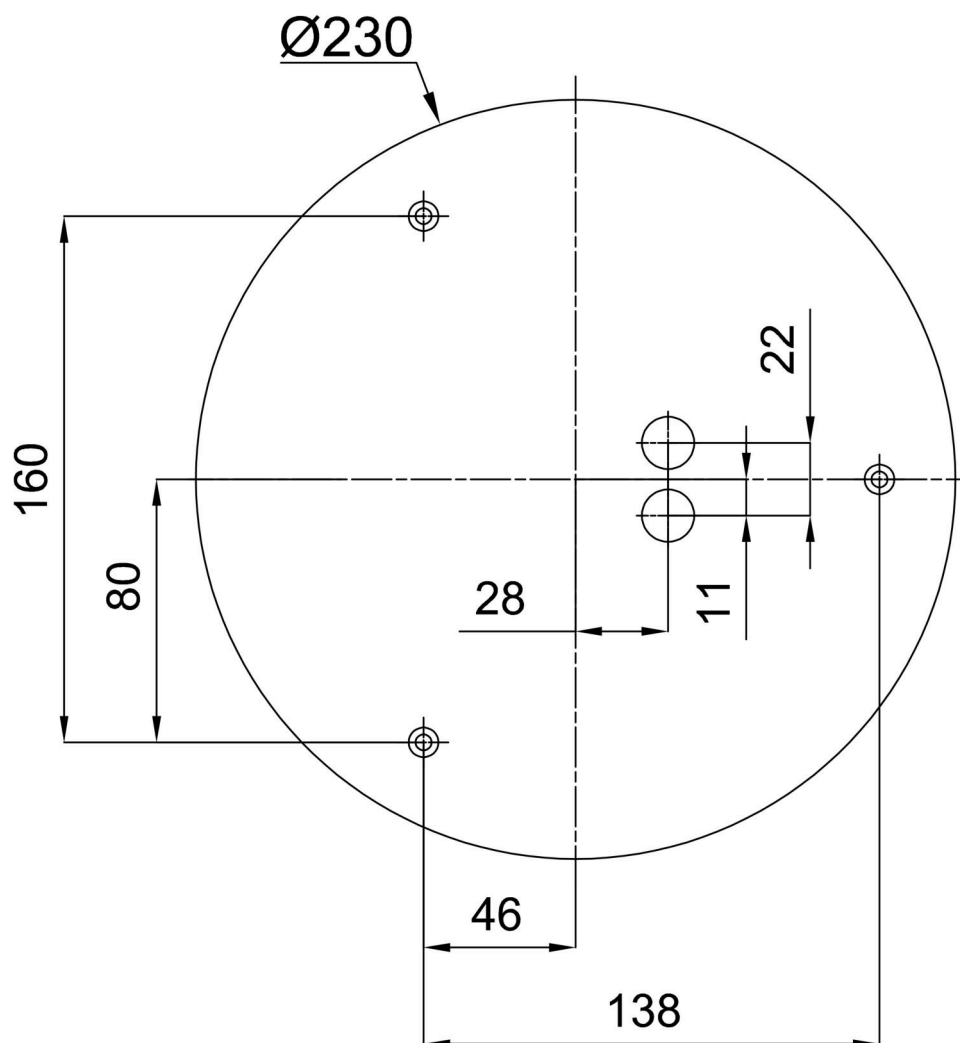

Typy svítidel	Klasické on/off
Typ montáže	přisazené
Materiál základny	ocel
Materiál stínidla	třívrstvé sklo TRIPLEX OPÁL
Barva základny	bílá Ral9003
Barva stínidla	bílá
Držení stínidla	sklapovací systém
Umístění montáže	strop/stěna
Šířka	260 mm
Délka	260 mm
Výška	110 mm
Montážní otvor	4xØ5mm
Kabelový vstup	2xØ16mm
Rázová pevnost	IK01
Provozní teplota	od -20°C do +30°C

Montážní rozměry:

Doplňkový sortiment:

Stínidlo

Kód produktu	Název	Barva	Popis	Obrázek	Rozkres
20013	035	bílá			