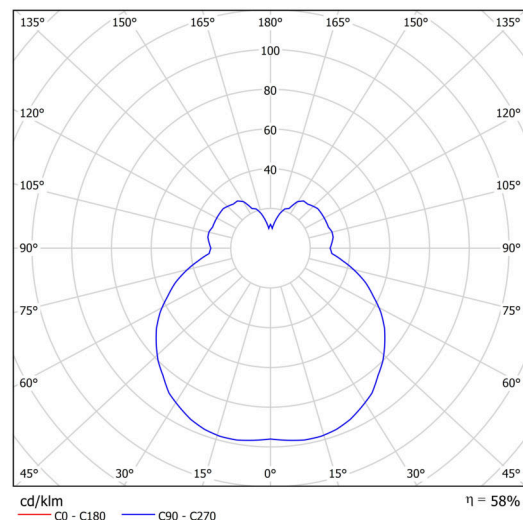

Světelné

Fotobiologická bezpečnost svítidla dle EN 62471 (Blue light hazard)	Risk group 0

Eulum data pro výpočtové programy jsou k dispozici na www.osmont.cz.