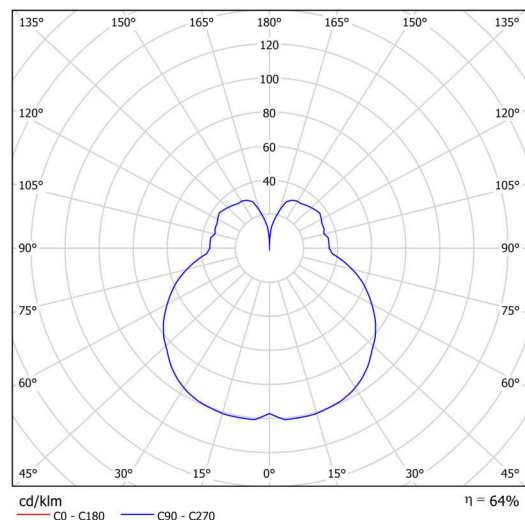

Elektrické

Příkon	25 W
Stupeň krytí	IP43
Objímka	E27
Svorkovnice	šroubovací

Světelné

Fotobiologická bezpečnost svítidla dle EN 62471 (Blue light hazard)	Risk group 0
---	--------------

Eulum data pro výpočtové programy jsou k dispozici na www.osmont.cz.