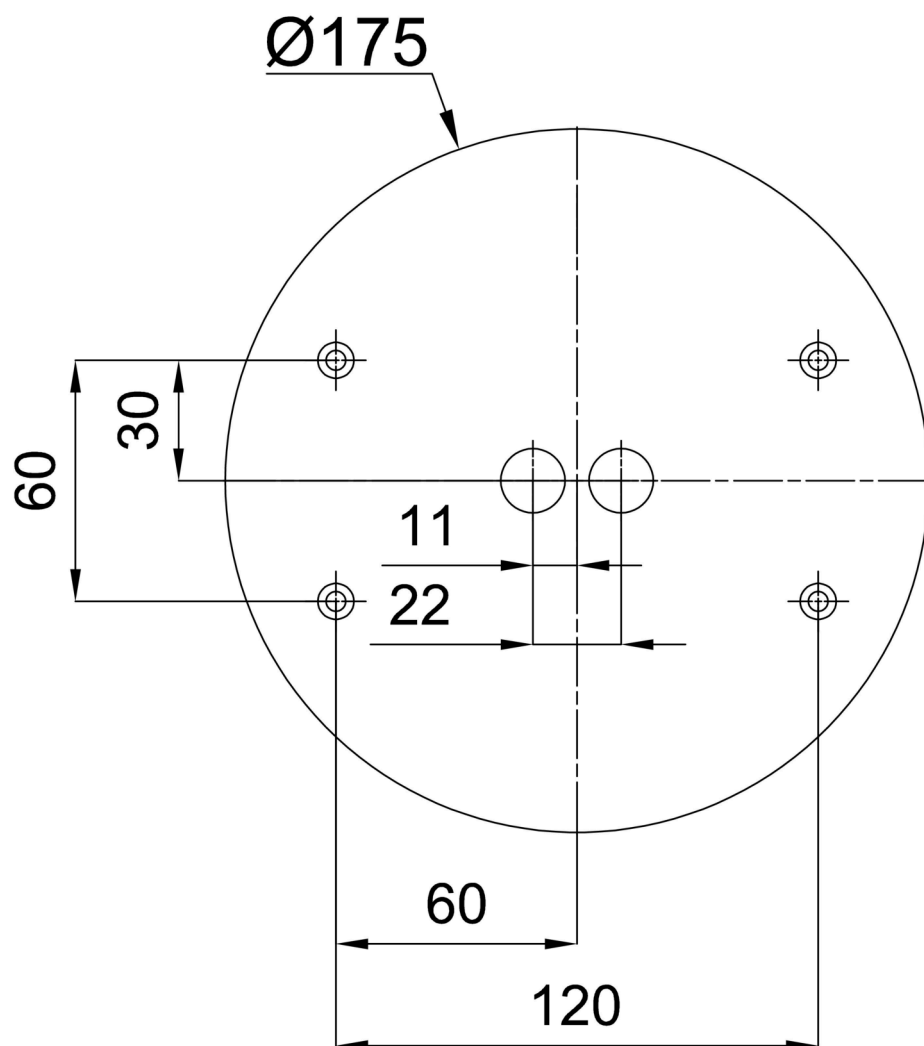

Typy svítidel	Klasické on/off
Typ montáže	přisazené
Materiál základny	ocel
Materiál stínidla	třívrstvé sklo TRIPLEX OPÁL
Barva základny	bílá Ral9003
Barva stínidla	bílá
Držení stínidla	sklapovací systém
Umístění montáže	strop/stěna
Šířka	200 mm
Délka	200 mm
Výška	105 mm
Montážní otvor	4xØ5mm
Kabelový vstup	2xØ16mm
Rázová pevnost	IK01
Provozní teplota	od -20°C do +30°C

Montážní rozměry:

Doplňkový sortiment:

Stínidlo

Kód produktu	Název	Barva	Popis	Obrázek	Rozkres
20012	033	bílá			