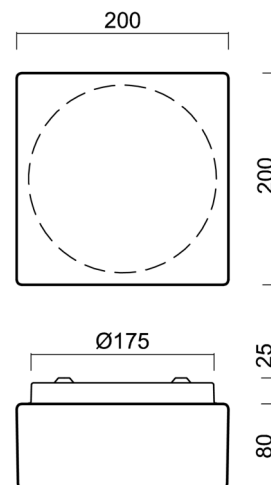

LINA 1

Kód produktu: LIN41252

Typ: IN-12K2/033*

Krátký popis svítidla: Bílé přisazené žárovkové svítidlo ON/OFF a skleněné stínidlo TRIPLEX OPAL

Technické

Typy svítidel	Klasické on/off
Typ montáže	přisazené
Materiál základny	ocel
Materiál stínidla	třívrstvé sklo TRIPLEX OPÁL
Barva základny	bílá Ral9003
Barva stínidla	bílá
Držení stínidla	sklapovací systém
Umístění montáže	strop/stěna
Šířka	200 mm
Délka	200 mm
Výška	105 mm
Montážní otvor	4xØ5mm
Kabelový vstup	2xØ16mm
Rázová pevnost	IK01
Provozní teplota	od -20°C do +30°C

Elektrické

Příkon	25 W
Stupeň krytí	IP43
Objímka	E27
Svorkovnice	šroubovací

Světelné

Fotobiologická bezpečnost svítidla dle EN 62471 (Blue light hazard)	Risk group 0