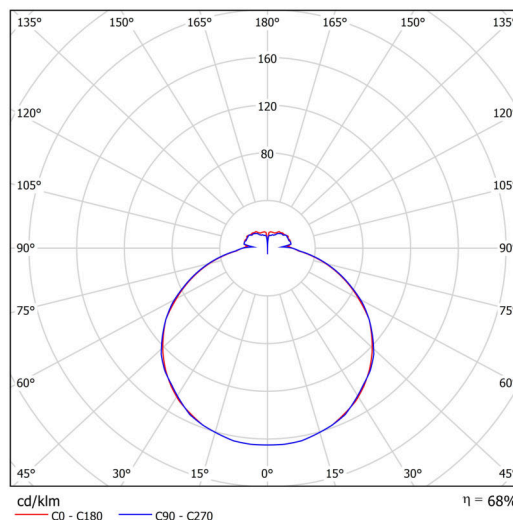

Světelné

Světelný tok svítidla	2660 lm
Světelný tok zdroje	3910 lm
Světelný tok zdroje v nouzovém režimu	200 lm
Teplota	4000 K
Životnost LED L80/B10	100000 hod
CRI	Ra80
MacAdam	3
Fotobiologická bezpečnost svítidla dle EN 62471 (Blue light hazard)	Risk group 0