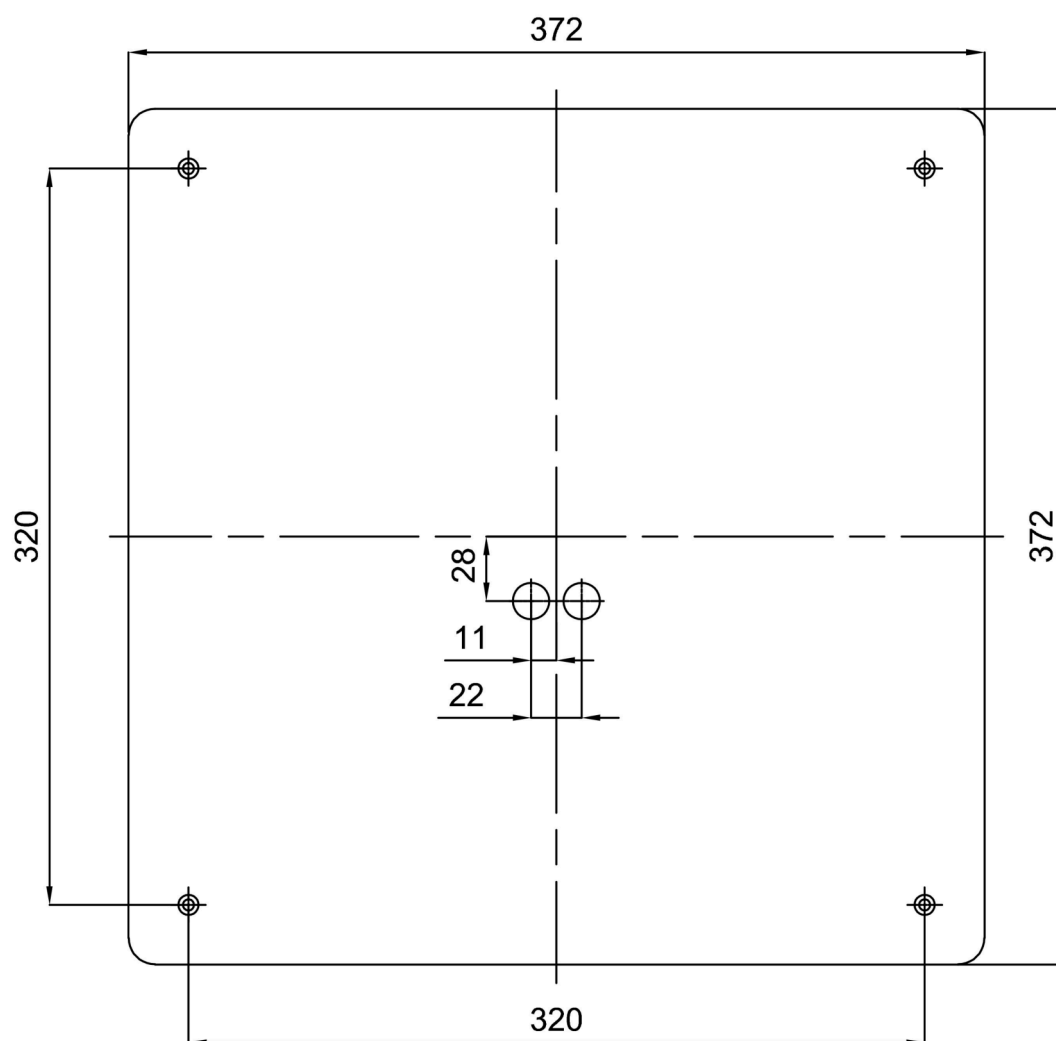

Logistické

EAN	8591728158644
Hmotnost NTT0	5.3 Kg
Hmotnost BTTO	5.6 Kg
Počet kartonů	1 ks
Objem balení	0.018 m³
Balení 1 šířka	0.44 m
Balení 1 délka	0.46 m
Balení 1 výška	0.09 m
Záruka*	60 měsíců

*U akumulátorů je poskytována záruka v délce 12 měsíců od data prodeje.

Montážní rozměry: