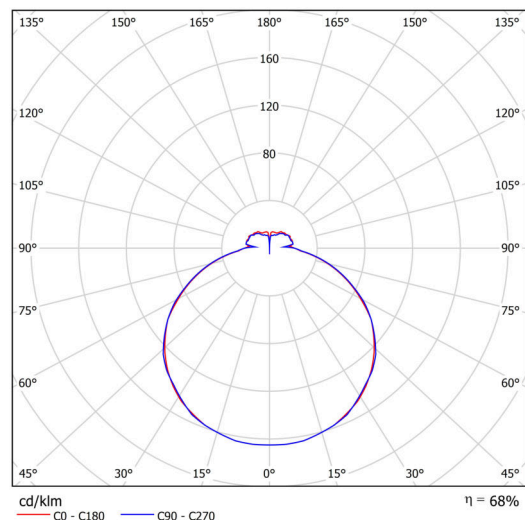

Světelné

Světelný tok svítidla	2660 lm
Světelný tok zdroje	3910 lm
Měrný výkon	110 lm/W
Teplota	4000 K
Životnost LED L80/B10	100000 hod
CRI	Ra80
MacAdam	3
Fotobiologická bezpečnost svítidla dle EN 62471 (Blue light hazard)	Risk group 0