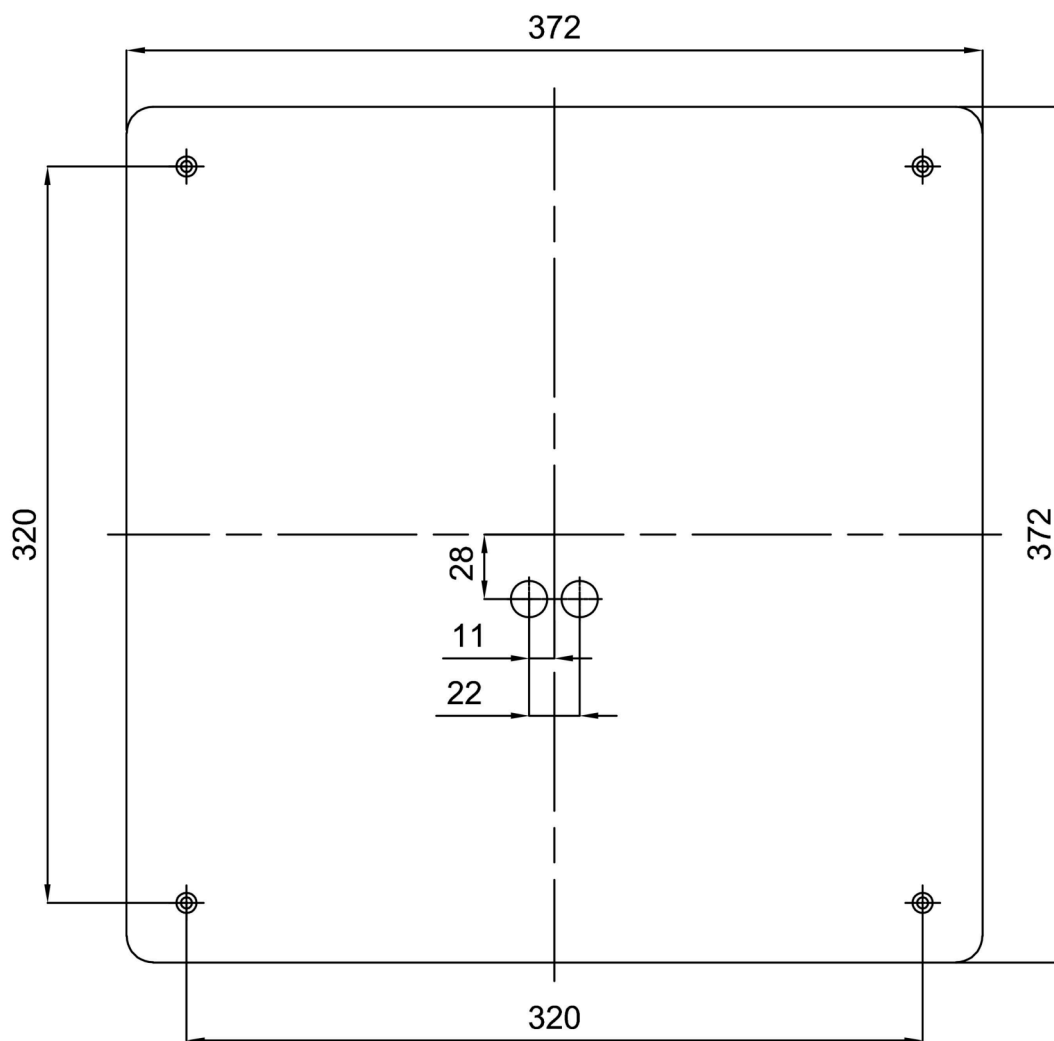

Logistické

EAN	8591728139186
Hmotnost NTT0	5.1 Kg
Hmotnost BTTO	5.4 Kg
Počet kartonů	1 ks
Objem balení	0.018 m³
Balení 1 šířka	0.46 m
Balení 1 délka	0.44 m
Balení 1 výška	0.09 m
Záruka*	60 měsíců

*U akumulátorů je poskytována záruka v délce 12 měsíců od data prodeje.

Montážní rozměry: