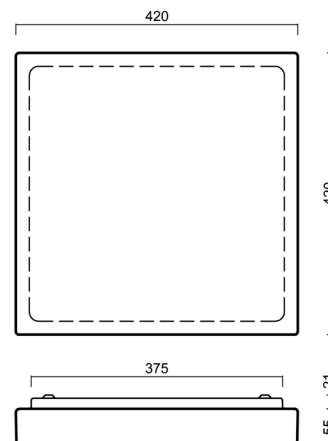

## Technické

Typy svítidel	Corridor
Typ montáže	přisazené
Materiál základny	ocel
Materiál stínidla	třívrstvé sklo TRIPLEX OPÁL
Barva základny	bílá Ral9003
Barva stínidla	bílá
Držení stínidla	sklapovací systém
Umístění montáže	strop/stěna
Šířka	420 mm
Délka	420 mm
Výška	70 mm
Montážní otvor	4xØ5mm
Kabelový vstup	2xØ16mm
Energetická třída	D
Rázová pevnost	IK01
Provozní teplota	od -20°C do +30°C