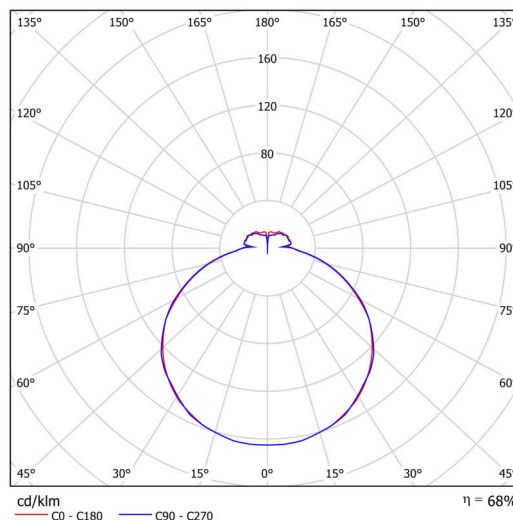

Světelné

Světelný tok svítidla	3430 lm
Světelný tok zdroje	5050 lm
Měrný výkon	100 lm/W
Teplota	3000 K
Životnost LED L80/B10	100000 hod
CRI	Ra80
MacAdam	3
Fotobiologická bezpečnost svítidla dle EN 62471 (Blue light hazard)	Risk group 0