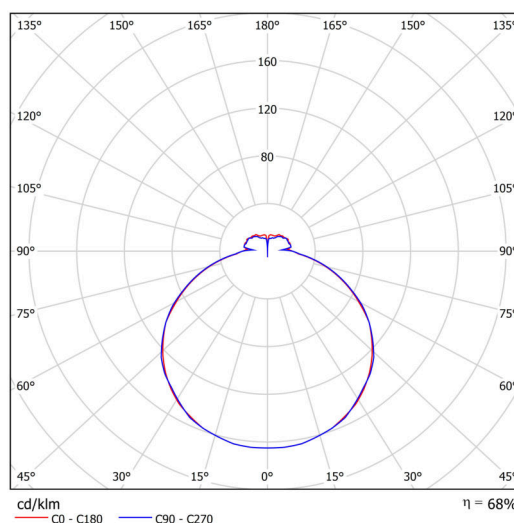

Světelné

Světelný tok svítidla	2550 lm
Světelný tok zdroje	3750 lm
Měrný výkon	106 lm/W
Teplota	3000 K
Životnost LED L80/B10	100000 hod
CRI	Ra80
MacAdam	3
Fotobiologická bezpečnost svítidla dle EN 62471 (Blue light hazard)	Risk group 0

Eulum data pro výpočtové programy jsou k dispozici na www.osmont.cz.