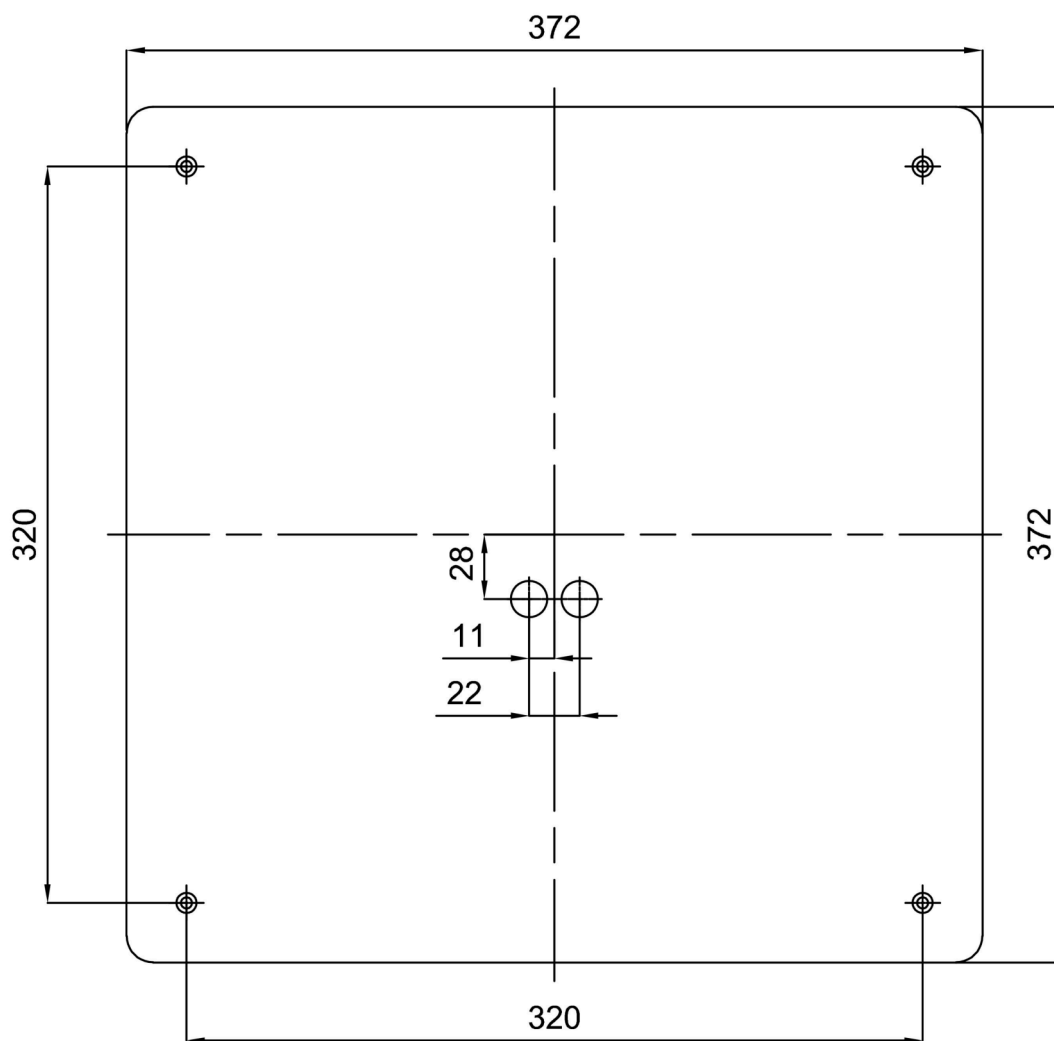

Logistické

EAN	8591728138950
Hmotnost NTTO	4.9 Kg
Hmotnost BTTO	5.2 Kg
Počet kartonů	1 ks
Objem balení	0.018 m³
Balení 1 šířka	0.46 m
Balení 1 délka	0.44 m
Balení 1 výška	0.09 m
Záruka*	60 měsíců

*U akumulátorů je poskytována záruka v délce 12 měsíců od data prodeje.

Montážní rozměry: