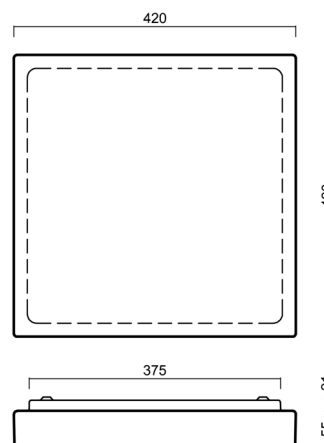

### Technické

Typy svítidel	Stmívatelné
Typ montáže	přisazené
Materiál základny	ocel
Materiál stínidla	třívrstvé sklo TRIPLEX OPÁL
Barva základny	bílá Ral9003
Barva stínidla	bílá
Držení stínidla	sklapovací systém
Umístění montáže	strop/stěna
Šířka	420 mm
Délka	420 mm
Výška	70 mm
Montážní otvor	4xØ5mm
Kabelový vstup	2xØ16mm
Energetická třída	D
Rázová pevnost	IK01
Provozní teplota	od -20°C do +30°C