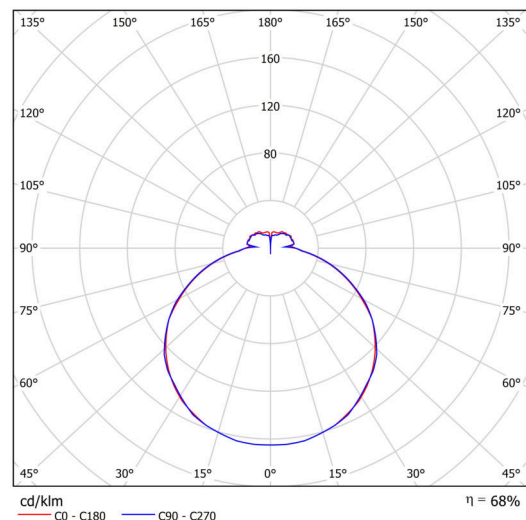

Světelné

Světelný tok svítidla	2550 lm
Světelný tok zdroje	3750 lm
Měrný výkon	106 lm/W
Teplota	3000 K
Životnost LED L80/B10	100000 hod
CRI	Ra80
MacAdam	3
Fotobiologická bezpečnost svítidla dle EN 62471 (Blue light hazard)	Risk group 0