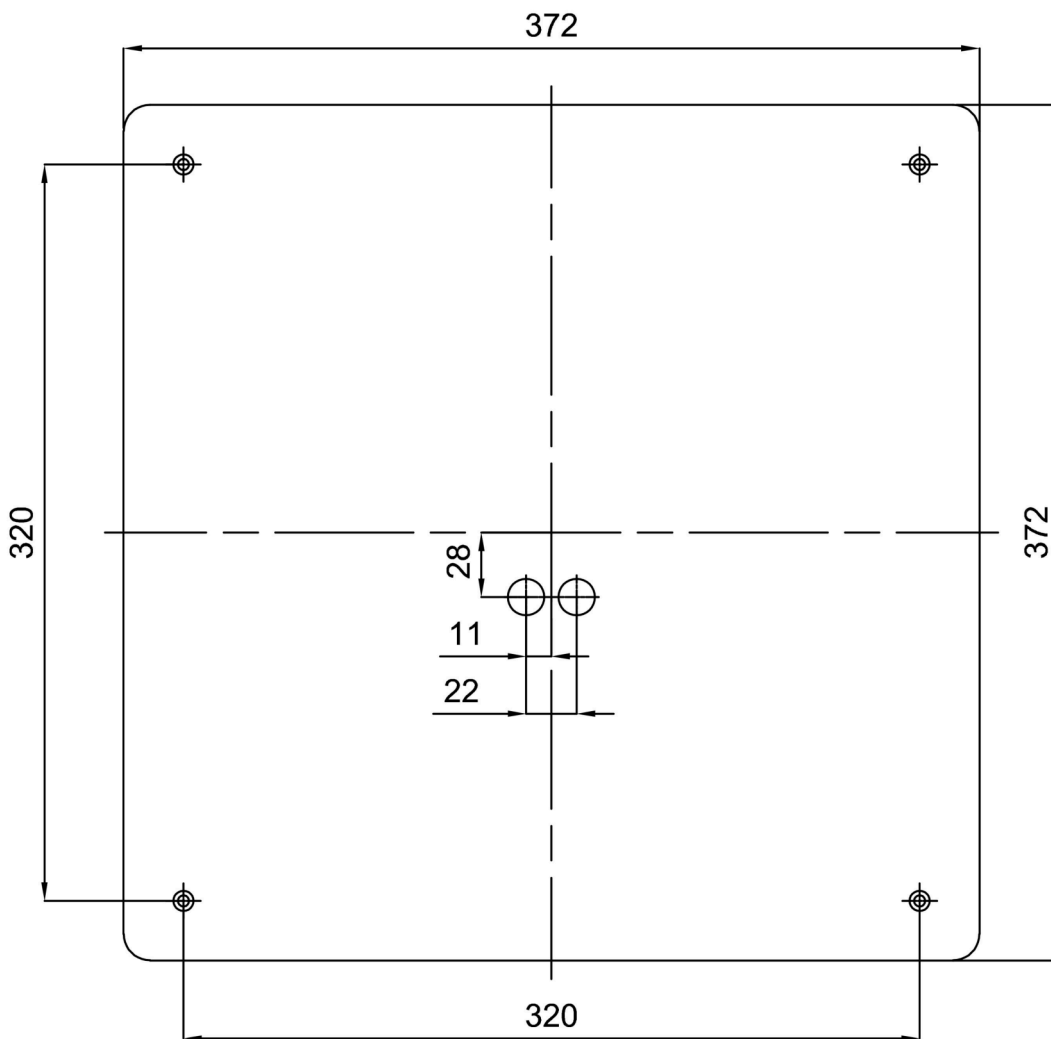

Logistické

EAN	8591728138936
Hmotnost NTTO	4.9 Kg
Hmotnost BTTO	5.2 Kg
Počet kartonů	1 ks
Objem balení	0.018 m³
Balení 1 šířka	0.46 m
Balení 1 délka	0.44 m
Balení 1 výška	0.09 m
Záruka*	60 měsíců

*U akumulátorů je poskytována záruka v délce 12 měsíců od data prodeje.

Montážní rozměry: