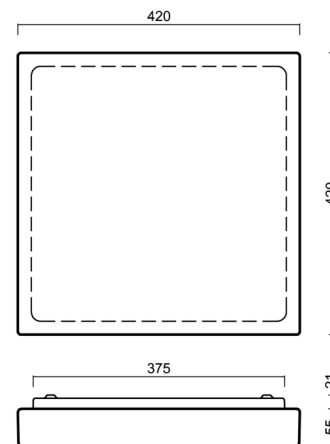

Typy svítidel	Klasické on/off
Typ montáže	přisazené
Materiál základny	ocel
Materiál stínidla	třívrstvé sklo TRIPLEX OPÁL
Barva základny	bílá Ral9003
Barva stínidla	bílá
Držení stínidla	sklapovací systém
Umístění montáže	strop/stěna
Šířka	420 mm
Délka	420 mm
Výška	70 mm
Montážní otvor	4xØ5mm
Kabelový vstup	2xØ16mm
Energetická třída	D
Rázová pevnost	IK01
Provozní teplota	od -20°C do +30°C