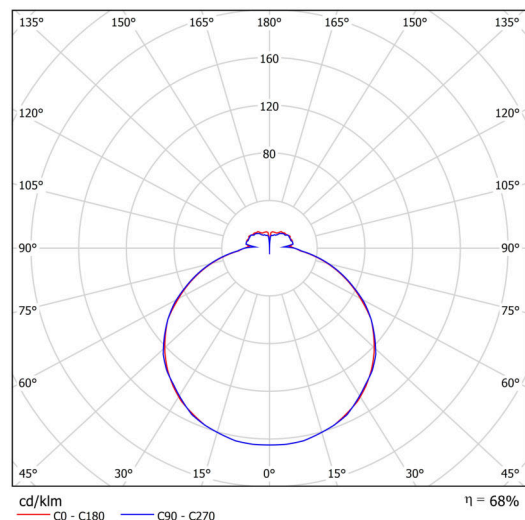

Světelné

Fotobiologická bezpečnost svítidla dle EN 62471 (Blue light hazard)	Risk group 0

Eulum data pro výpočtové programy jsou k dispozici na www.osmont.cz.