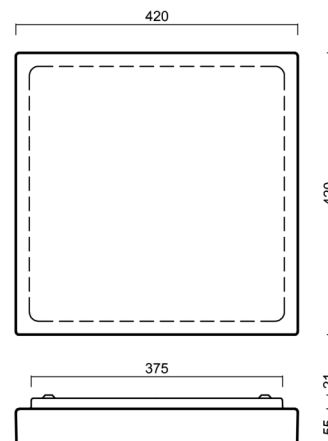

Elektrické

Typ napětí	AC
Napětí AC	220 - 240 V
Příkon	3x25 W
Stupeň krytí	IP44
Objímka	E27
Svorkovnice	zacvakávací