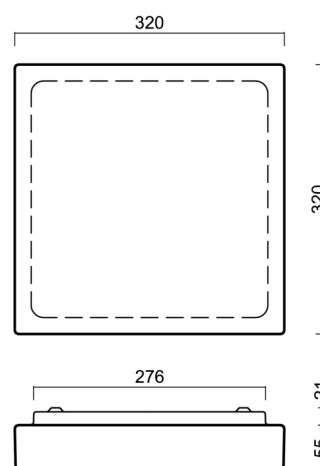

LIBRA 1

LED-1L32E500NU2/232/NK1W 4K#

WWW.OSMONT.CZ

LIBRA 1

Kód produktu: LIB59614

Typ: LED-1L32E500NU2/232/NK1W 4K#

Krátký popis svítidla: Bílé přisazené LED svítidlo nouzové kombinované a skleněné stínidlo TRIPLEX OPAL

Technické

Typy svítidel	Nouzové kombinované
Typ montáže	přisazené
Materiál základny	ocel
Materiál stínidla	třívrstvé sklo TRIPLEX OPÁL
Barva základny	bílá Ral9003
Barva stínidla	bílá
Držení stínidla	sklapovací systém
Umístění montáže	strop/stěna
Šířka	320 mm
Délka	320 mm
Výška	70 mm
Montážní otvor	4xØ5mm
Kabelový vstup	2xØ16mm
Energetická třída	D
Rázová pevnost	IK01
Provozní teplota	od 0°C do +30°C