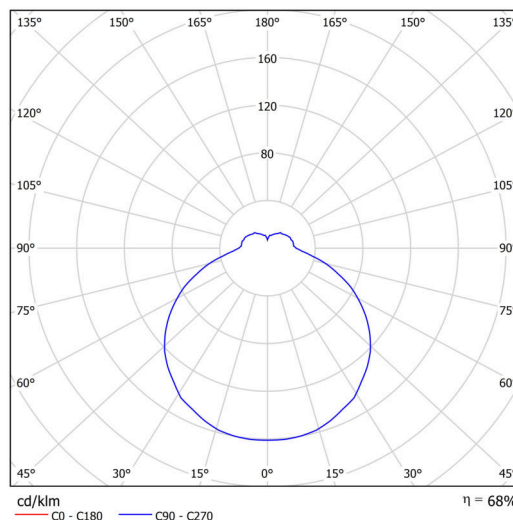

Světelné

Světelný tok svítidla	1770 lm
Světelný tok zdroje	2610 lm
Světelný tok zdroje v nouzovém režimu	150 lm
Měrný výkon	110 lm/W
Teplota	4000 K
Životnost LED L80/B10	100000 hod
CRI	Ra80
MacAdam	3
Fotobiologická bezpečnost svítidla dle EN 62471 (Blue light hazard)	Risk group 0