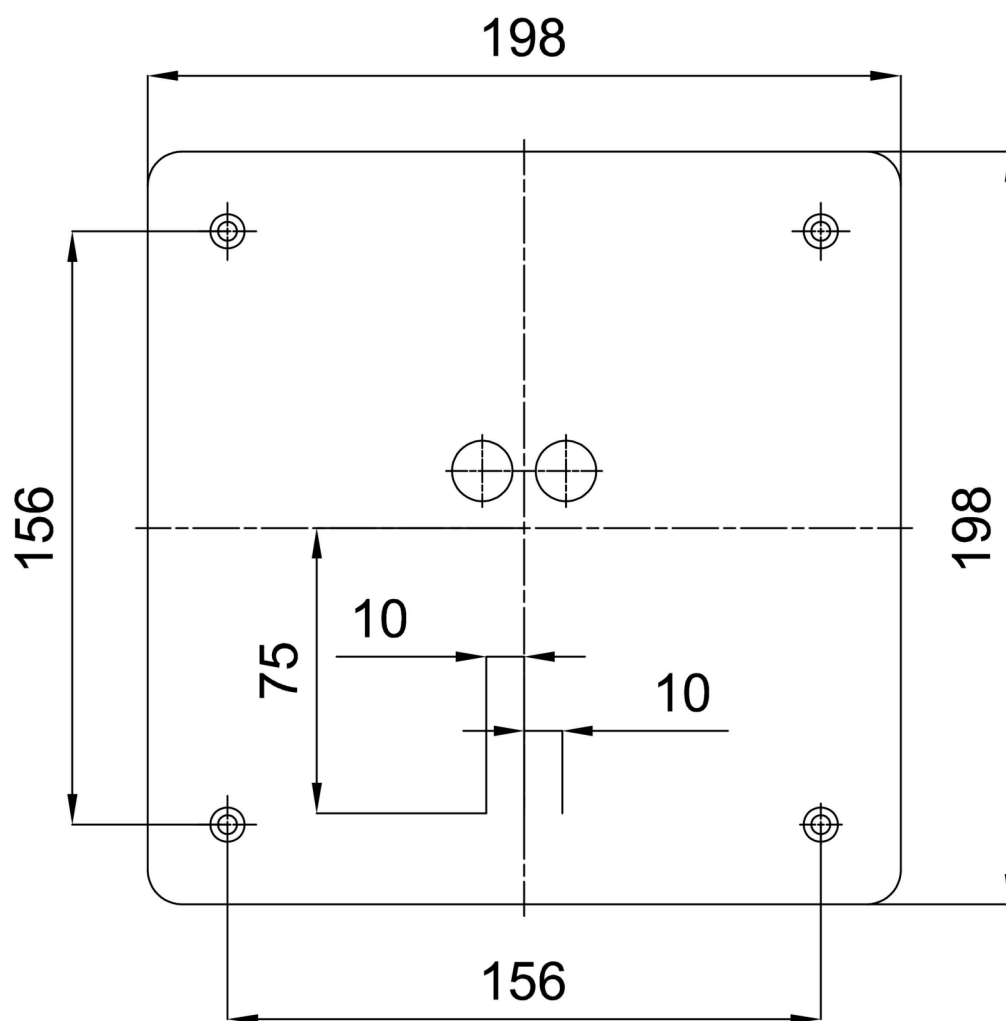

Logistické

EAN	8591728139117
Hmotnost NTTO	3.9 Kg
Hmotnost BTTO	4.1 Kg
Počet kartonů	1 ks
Objem balení	0.011 m³
Balení 1 šířka	0.34 m
Balení 1 délka	0.36 m
Balení 1 výška	0.09 m
Záruka*	60 měsíců

*U akumulátorů je poskytována záruka v délce 12 měsíců od data prodeje.

Montážní rozměry: