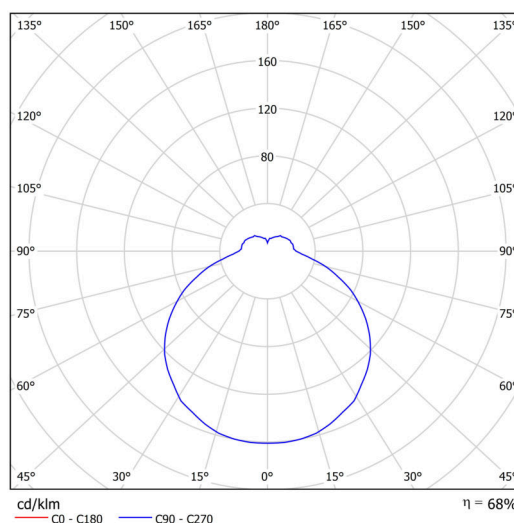

Světelné

Světelný tok svítidla	1770 lm
Světelný tok zdroje	2610 lm
Měrný výkon	110 lm/W
Teplota	4000 K
Životnost LED L80/B10	100000 hod
CRI	Ra80
MacAdam	3
Fotobiologická bezpečnost svítidla dle EN 62471 (Blue light hazard)	Risk group 0

Eulum data pro výpočtové programy jsou k dispozici na www.osmont.cz.