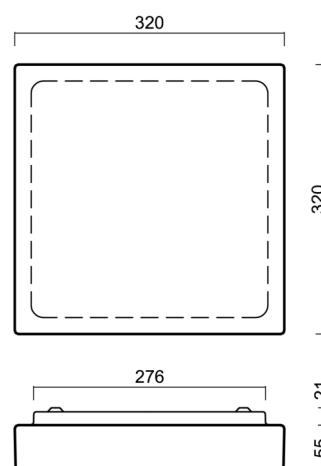

Typy svítidel	Stmívatelné
Typ montáže	přisazené
Materiál základny	ocel
Materiál stínidla	třívrstvé sklo TRIPLEX OPÁL
Barva základny	bílá Ral9003
Barva stínidla	bílá
Držení stínidla	sklapovací systém
Umístění montáže	strop/stěna
Šířka	320 mm
Délka	320 mm
Výška	70 mm
Montážní otvor	4xØ5mm
Kabelový vstup	2xØ16mm
Energetická třída	D
Rázová pevnost	IK01
Provozní teplota	od -20°C do +30°C