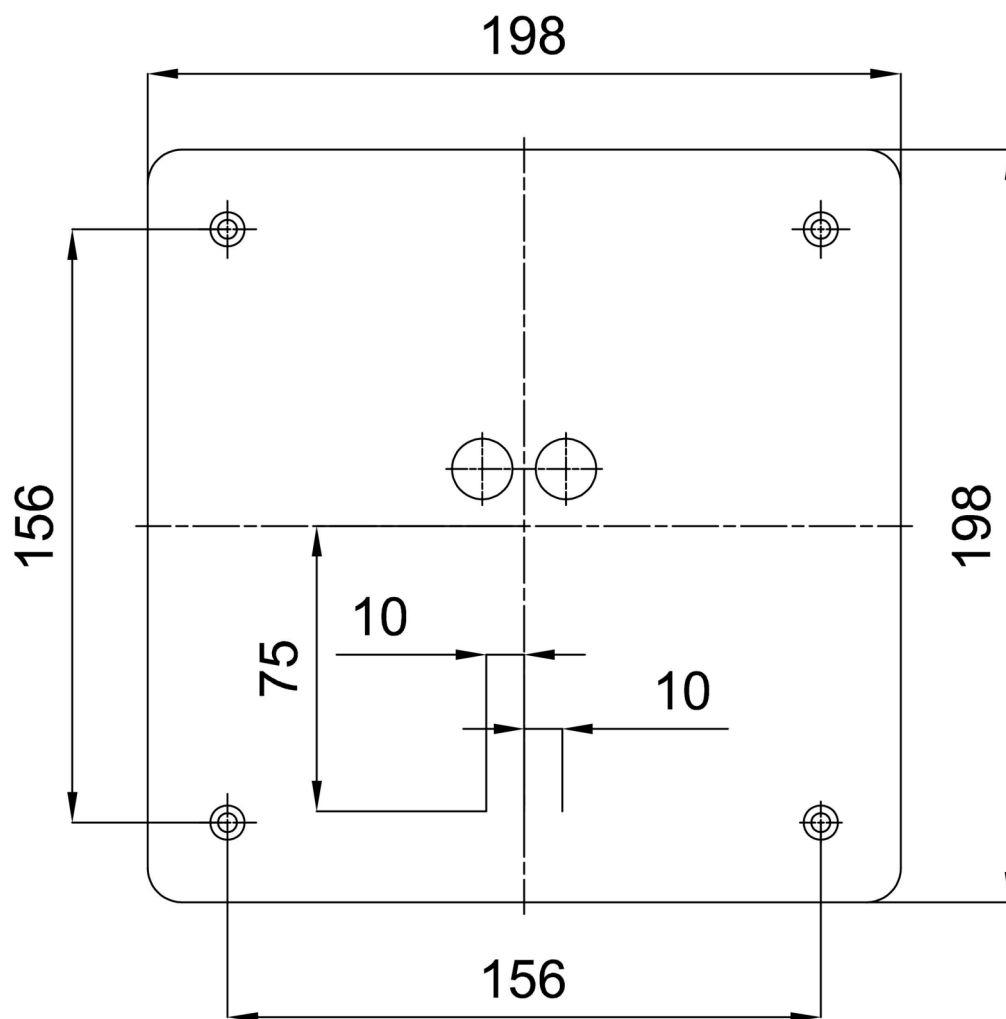

Typy svítidel	Stmívatelné
Typ montáže	přisazené
Materiál základny	ocel
Materiál stínidla	třívrstvé sklo TRIPLEX OPÁL
Barva základny	bílá Ral9003
Barva stínidla	bílá
Držení stínidla	sklapovací systém
Umístění montáže	strop/stěna
Šířka	320 mm
Délka	320 mm
Výška	70 mm
Montážní otvor	4xØ5mm
Kabelový vstup	2xØ16mm
Energetická třída	D
Rázová pevnost	IK01
Provozní teplota	od -20°C do +30°C

Eulum data pro výpočtové programy jsou k dispozici na www.osmont.cz.

Logistické

EAN	8591728139056
Hmotnost NTT0	3.5 Kg
Hmotnost BTTO	3.7 Kg
Počet kartonů	1 ks
Objem balení	0.011 m ³
Balení 1 šířka	0.34 m
Balení 1 délka	0.36 m
Balení 1 výška	0.09 m
Záruka*	60 měsíců

*U akumulátorů je poskytována záruka v délce 12 měsíců od data prodeje.

Montážní rozměry:

Doplňkový sortiment:

Stínidlo

Kód produktu	Název	Barva	Popis	Obrázek	Rozkres
20112	232	bílá			