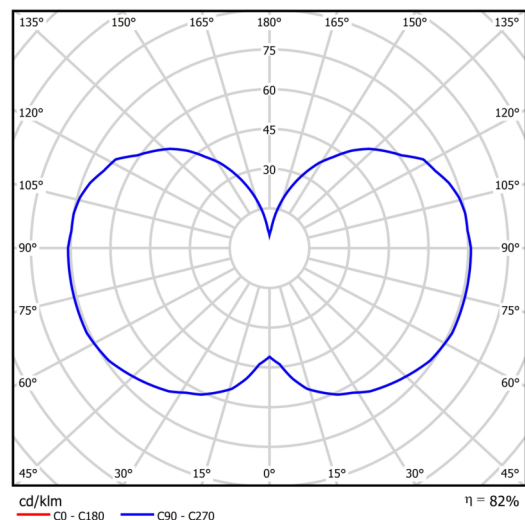

KUMA S3

Kód produktu: KUM68907

Typ: LED-6L76-1L77E800ZS11/436/L100 C DALI 4K##

Krátký popis svítidla: Černé závěsné LED svítidlo DALI a skleněné stínidlo TRIPLEX OPAL

Technické

Typy svítidel	Stmívatelné
Typ montáže	závěsné - kabel
Materiál základny	ocel
Materiál stínidla	třívrstvé sklo TRIPLEX OPÁL
Barva základny	černá Ral9005
Barva stínidla	bílá
Držení stínidla	ocelový držák
Umístění montáže	strop
Šířka	150 mm
Délka	150 mm
Výška	550 mm
Průměr	ø 150 mm
Délka závěsu	1000 mm
Montážní otvor	3xø5mm
Kabelový vstup	2xø16mm
Energetická třída	D
Rázová pevnost	IK01
Provozní teplota	od -20°C do +30°C

Elektrické

Příkon	64 W
Stupeň krytí	IP20
Objímka	LED modul
Svorkovnice	zacvakávací
Počet svítidel na jistič B10A	15 ks
Počet svítidel na jistič B16A	25 ks
Počet svítidel na jistič C10A	26 ks
Počet svítidel na jistič C16A	42 ks

Světelné

Světelný tok svítidla	8500 lm
Světelný tok zdroje	10620 lm
Měrný výkon	132 lm/W
Teplota	4000 K
Životnost LED L80/B10	100000 hod
CRI	Ra80
MacAdam	3
Fotobiologická bezpečnost svítidla dle EN 62471 (Blue light hazard)	Risk group 0

Eulum data pro výpočtové programy jsou k dispozici na www.osmont.cz.