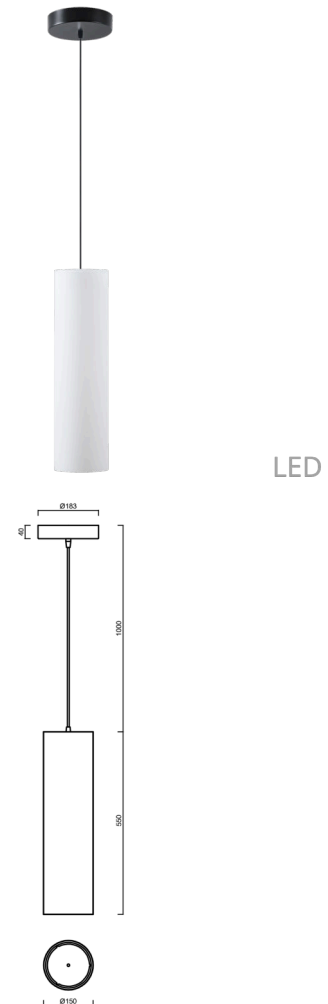

KUMA S3

Kód produktu: KUM68907

Typ: LED-6L76-1L77E800ZS11/436/L100 C DALI 4K##

Krátký popis svítidla: Černé závěsné LED svítidlo DALI a skleněné stínidlo TRIPLEX OPAL

Technické

Typy svítidel	Stmívatelné
Typ montáže	závěsné - kabel
Materiál základny	ocel
Materiál stínidla	třívrstvé sklo TRIPLEX OPÁL
Barva základny	černá Ral9005
Barva stínidla	bílá
Držení stínidla	ocelový držák
Umístění montáže	strop
Šířka	150 mm
Délka	150 mm
Výška	550 mm
Průměr	ø 150 mm
Délka závěsu	1000 mm
Montážní otvor	3xø5mm
Kabelový vstup	2xø16mm
Energetická třída	D
Rázová pevnost	IK01
Provozní teplota	od -20°C do +30°C

Elektrické

Příkon	64 W
Stupeň krytí	IP20
Objímka	LED modul
Svorkovnice	zacvakávací
Počet svítidel na jistič B10A	15 ks
Počet svítidel na jistič B16A	25 ks
Počet svítidel na jistič C10A	26 ks
Počet svítidel na jistič C16A	42 ks

Světelné

Světelný tok svítidla	8500 lm
Světelný tok zdroje	10620 lm
Měrný výkon	132 lm/W
Teplota	4000 K
Životnost LED L80/B10	100000 hod
CRI	Ra80
MacAdam	3
Fotobiologická bezpečnost svítidla dle EN 62471 (Blue light hazard)	Risk group 0

Eulum data pro výpočtové programy jsou k dispozici na www.osmont.cz.