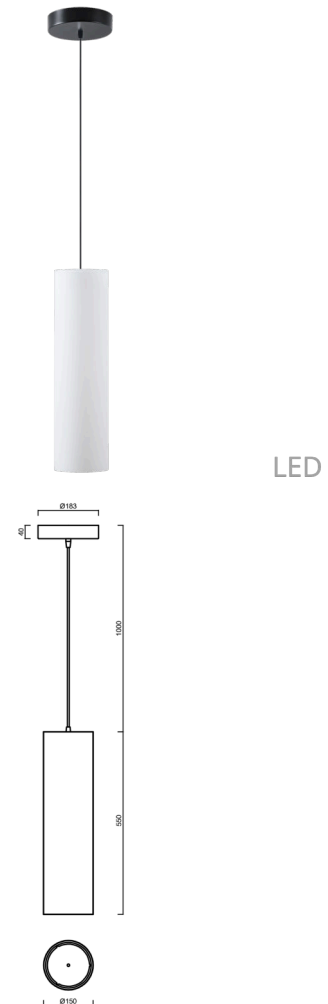

KUMA S3

Kód produktu: KUM68906

Typ: LED-6L76-1L77E800ZS11/436/L100 C 4K##

Krátký popis svítidla: Černé závěsné LED svítidlo ON/OFF a skleněné stínidlo TRIPLEX OPAL

Technické

Typy svítidel	Klasické on/off
Typ montáže	závěsné - kabel
Materiál základny	ocel
Materiál stínidla	třívrstvé sklo TRIPLEX OPÁL
Barva základny	černá Ral9005
Barva stínidla	bílá
Držení stínidla	ocelový držák
Umístění montáže	strop
Šířka	150 mm
Délka	150 mm
Výška	550 mm
Průměr	ø 150 mm
Délka závěsu	1000 mm
Montážní otvor	3xø5mm
Kabelový vstup	2xø16mm
Energetická třída	D
Rázová pevnost	IK01
Provozní teplota	od -20°C do +30°C

Elektrické

Příkon	64 W
Stupeň krytí	IP20
Objímka	LED modul
Svorkovnice	zacvakávací
Počet svítidel na jistič B10A	22 ks
Počet svítidel na jistič B16A	37 ks
Počet svítidel na jistič C10A	22 ks
Počet svítidel na jistič C16A	37 ks

Světelné

Světelný tok svítidla	8500 lm
Světelný tok zdroje	10620 lm
Měrný výkon	132 lm/W
Teplota	4000 K
Životnost LED L80/B10	100000 hod
CRI	Ra80
MacAdam	3
Fotobiologická bezpečnost svítidla dle EN 62471 (Blue light hazard)	Risk group 0

Eulum data pro výpočtové programy jsou k dispozici na www.osmont.cz.