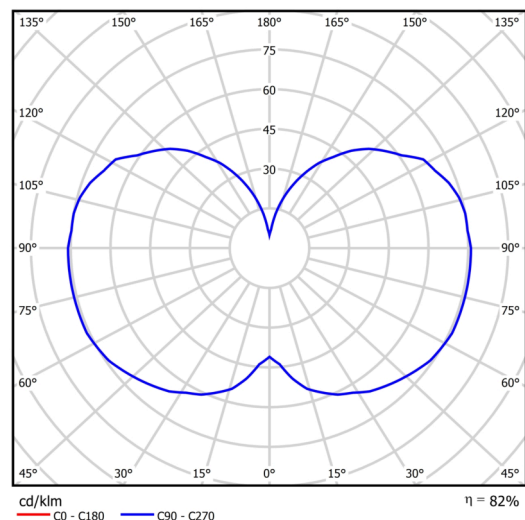

KUMA S3

Kód produktu: KUM68905

Typ: LED-6L76-1L77E800ZS11/436/L100 B DALI 4K##

Krátký popis svítidla: Bílé závěsné LED svítidlo DALI a skleněné stínidlo TRIPLEX OPAL

Technické

Typy svítidel	Stmívatelné
Typ montáže	závěsné - kabel
Materiál základny	ocel
Materiál stínidla	třívrstvé sklo TRIPLEX OPÁL
Barva základny	bílá Ra19003
Barva stínidla	bílá
Držení stínidla	ocelový držák
Umístění montáže	strop
Šířka	150 mm
Délka	150 mm
Výška	550 mm
Průměr	ø 150 mm
Délka závěsu	1000 mm
Montážní otvor	3xø5mm
Kabelový vstup	2xø16mm
Energetická třída	D
Rázová pevnost	IK01
Provozní teplota	od -20°C do +30°C

Elektrické

Příkon	64 W
Stupeň krytí	IP20
Objímka	LED modul
Svorkovnice	zacvakávací
Počet svítidel na jistič B10A	15 ks
Počet svítidel na jistič B16A	25 ks
Počet svítidel na jistič C10A	26 ks
Počet svítidel na jistič C16A	42 ks

Světelné

Světelný tok svítidla	8500 lm
Světelný tok zdroje	10620 lm
Měrný výkon	132 lm/W
Teplota	4000 K
Životnost LED L80/B10	100000 hod
CRI	Ra80
MacAdam	3
Fotobiologická bezpečnost svítidla dle EN 62471 (Blue light hazard)	Risk group 0

Eulum data pro výpočtové programy jsou k dispozici na www.osmont.cz.