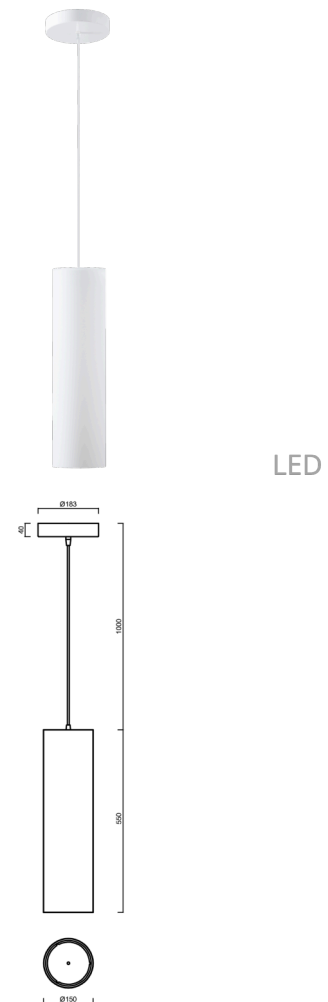

KUMA S3

Kód produktu: KUM68905

Typ: LED-6L76-1L77E800ZS11/436/L100 B DALI 4K##

Krátký popis svítidla: Bílé závěsné LED svítidlo DALI a skleněné stínidlo TRIPLEX OPAL

Technické

Typy svítidel	Stmívatelné
Typ montáže	závěsné - kabel
Materiál základny	ocel
Materiál stínidla	třívrstvé sklo TRIPLEX OPÁL
Barva základny	bílá Ra19003
Barva stínidla	bílá
Držení stínidla	ocelový držák
Umístění montáže	strop
Šířka	150 mm
Délka	150 mm
Výška	550 mm
Průměr	ø 150 mm
Délka závěsu	1000 mm
Montážní otvor	3xø5mm
Kabelový vstup	2xø16mm
Energetická třída	D
Rázová pevnost	IK01
Provozní teplota	od -20°C do +30°C

Elektrické

Příkon	64 W
Stupeň krytí	IP20
Objímka	LED modul
Svorkovnice	zacvakávací
Počet svítidel na jistič B10A	15 ks
Počet svítidel na jistič B16A	25 ks
Počet svítidel na jistič C10A	26 ks
Počet svítidel na jistič C16A	42 ks

Světelné

Světelný tok svítidla	8500 lm
Světelný tok zdroje	10620 lm
Měrný výkon	132 lm/W
Teplota	4000 K
Životnost LED L80/B10	100000 hod
CRI	Ra80
MacAdam	3
Fotobiologická bezpečnost svítidla dle EN 62471 (Blue light hazard)	Risk group 0

Eulum data pro výpočtové programy jsou k dispozici na www.osmont.cz.