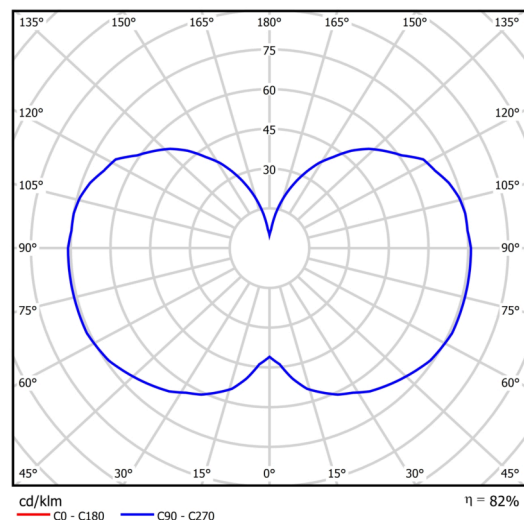

KUMA S3

Kód produktu: KUM68904

Typ: LED-6L76-1L77E800ZS11/436/L100 B 4K##

Krátký popis svítidla: Bílé závěsné LED svítidlo ON/OFF a skleněné stínidlo TRIPLEX OPAL

Technické

Typy svítidel	Klasické on/off
Typ montáže	závěsné - kabel
Materiál základny	ocel
Materiál stínidla	třívrstvé sklo TRIPLEX OPÁL
Barva základny	bílá Ral9003
Barva stínidla	bílá
Držení stínidla	ocelový držák
Umístění montáže	strop
Šířka	150 mm
Délka	150 mm
Výška	550 mm
Průměr	ø 150 mm
Délka závěsu	1000 mm
Montážní otvor	3xø5mm
Kabelový vstup	2xø16mm
Energetická třída	D
Rázová pevnost	IK01
Provozní teplota	od -20°C do +30°C

Elektrické

Příkon	64 W
Stupeň krytí	IP20
Objímka	LED modul
Svorkovnice	zacvakávací
Počet svítidel na jistič B10A	22 ks
Počet svítidel na jistič B16A	37 ks
Počet svítidel na jistič C10A	22 ks
Počet svítidel na jistič C16A	37 ks

Světelné

Světelný tok svítidla	8500 lm
Světelný tok zdroje	10620 lm
Měrný výkon	132 lm/W
Teplota	4000 K
Životnost LED L80/B10	100000 hod
CRI	Ra80
MacAdam	3
Fotobiologická bezpečnost svítidla dle EN 62471 (Blue light hazard)	Risk group 0

Eulum data pro výpočtové programy jsou k dispozici na www.osmont.cz.