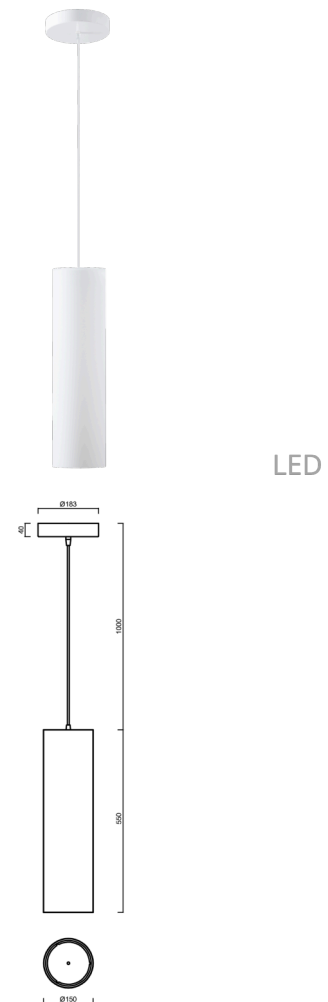

KUMA S3

Kód produktu: KUM68904

Typ: LED-6L76-1L77E800ZS11/436/L100 B 4K##

Krátký popis svítidla: Bílé závěsné LED svítidlo ON/OFF a skleněné stínidlo TRIPLEX OPAL

Technické

Typy svítidel	Klasické on/off
Typ montáže	závěsné - kabel
Materiál základny	ocel
Materiál stínidla	třívrstvé sklo TRIPLEX OPÁL
Barva základny	bílá Ral9003
Barva stínidla	bílá
Držení stínidla	ocelový držák
Umístění montáže	strop
Šířka	150 mm
Délka	150 mm
Výška	550 mm
Průměr	ø 150 mm
Délka závěsu	1000 mm
Montážní otvor	3xø5mm
Kabelový vstup	2xø16mm
Energetická třída	D
Rázová pevnost	IK01
Provozní teplota	od -20°C do +30°C

Elektrické

Příkon	64 W
Stupeň krytí	IP20
Objímka	LED modul
Svorkovnice	zacvakávací
Počet svítidel na jistič B10A	22 ks
Počet svítidel na jistič B16A	37 ks
Počet svítidel na jistič C10A	22 ks
Počet svítidel na jistič C16A	37 ks

Světelné

Světelný tok svítidla	8500 lm
Světelný tok zdroje	10620 lm
Měrný výkon	132 lm/W
Teplota	4000 K
Životnost LED L80/B10	100000 hod
CRI	Ra80
MacAdam	3
Fotobiologická bezpečnost svítidla dle EN 62471 (Blue light hazard)	Risk group 0

Eulum data pro výpočtové programy jsou k dispozici na www.osmont.cz.