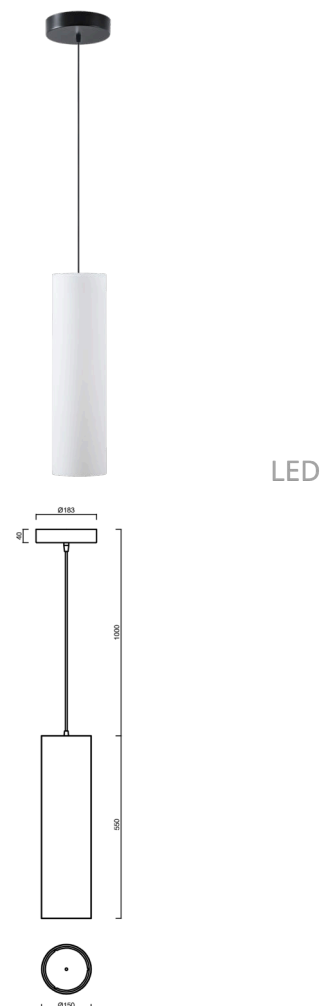

KUMA S3

Kód produktu: KUM68407

Typ: LED-6L76-1L77E800ZS11/436/L100 C DALI 3K##

Krátký popis svítidla: Černé závěsné LED svítidlo DALI a skleněné stínidlo TRIPLEX OPAL

Technické

Typy svítidel	Stmívatelné
Typ montáže	závěsné - kabel
Materiál základny	ocel
Materiál stínidla	třívrstvé sklo TRIPLEX OPÁL
Barva základny	černá Ral9005
Barva stínidla	bílá
Držení stínidla	ocelový držák
Umístění montáže	strop
Šířka	150 mm
Délka	150 mm
Výška	550 mm
Průměr	ø 150 mm
Délka závěsu	1000 mm
Montážní otvor	3xø5mm
Kabelový vstup	2xø16mm
Energetická třída	D
Rázová pevnost	IK01
Provozní teplota	od -20°C do +30°C

Elektrické

Příkon	64 W
Stupeň krytí	IP20
Objímka	LED modul
Svorkovnice	zacvakávací
Počet svítidel na jistič B10A	15 ks
Počet svítidel na jistič B16A	25 ks
Počet svítidel na jistič C10A	26 ks
Počet svítidel na jistič C16A	42 ks

Světelné

Světelný tok svítidla	8140 lm
Světelný tok zdroje	10170 lm
Měrný výkon	127 lm/W
Teplota	3000 K
Životnost LED L80/B10	100000 hod
CRI	Ra80
MacAdam	3
Fotobiologická bezpečnost svítidla dle EN 62471 (Blue light hazard)	Risk group 0

Eulum data pro výpočtové programy jsou k dispozici na www.osmont.cz.