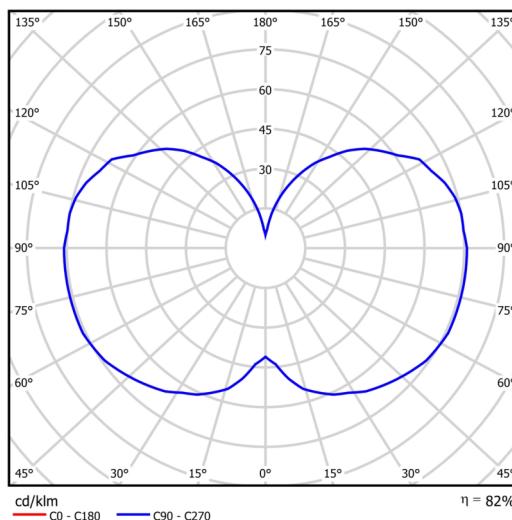

KUMA S3

Kód produktu: KUM68407

Typ: LED-6L76-1L77E800ZS11/436/L100 C DALI 3K##

Krátký popis svítidla: Černé závěsné LED svítidlo DALI a skleněné stínidlo TRIPLEX OPAL

Technické

Typy svítidel	Stmívatelné
Typ montáže	závěsné - kabel
Materiál základny	ocel
Materiál stínidla	třívrstvé sklo TRIPLEX OPÁL
Barva základny	černá Ral9005
Barva stínidla	bílá
Držení stínidla	ocelový držák
Umístění montáže	strop
Šířka	150 mm
Délka	150 mm
Výška	550 mm
Průměr	ø 150 mm
Délka závěsu	1000 mm
Montážní otvor	3xø5mm
Kabelový vstup	2xø16mm
Energetická třída	D
Rázová pevnost	IK01
Provozní teplota	od -20°C do +30°C

Elektrické

Příkon	64 W
Stupeň krytí	IP20
Objímka	LED modul
Svorkovnice	zacvakávací
Počet svítidel na jistič B10A	15 ks
Počet svítidel na jistič B16A	25 ks
Počet svítidel na jistič C10A	26 ks
Počet svítidel na jistič C16A	42 ks

Světelné

Světelný tok svítidla	8140 lm
Světelný tok zdroje	10170 lm
Měrný výkon	127 lm/W
Teplota	3000 K
Životnost LED L80/B10	100000 hod
CRI	Ra80
MacAdam	3
Fotobiologická bezpečnost svítidla dle EN 62471 (Blue light hazard)	Risk group 0

Eulum data pro výpočtové programy jsou k dispozici na www.osmont.cz.