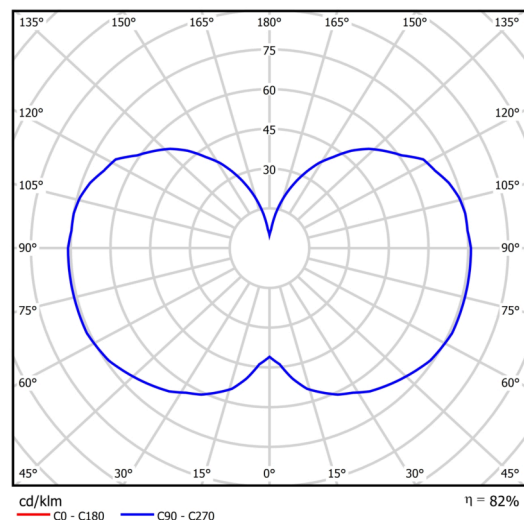

KUMA S3

Kód produktu: KUM68406

Typ: LED-6L76-1L77E800ZS11/436/L100 C 3K##

Krátký popis svítidla: Černé závěsné LED svítidlo ON/OFF a skleněné stínidlo TRIPLEX OPAL

Technické

Typy svítidel	Klasické on/off
Typ montáže	závěsné - kabel
Materiál základny	ocel
Materiál stínidla	třívrstvé sklo TRIPLEX OPÁL
Barva základny	černá Ral9005
Barva stínidla	bílá
Držení stínidla	ocelový držák
Umístění montáže	strop
Šířka	150 mm
Délka	150 mm
Výška	550 mm
Průměr	ø 150 mm
Délka závěsu	1000 mm
Montážní otvor	3xø5mm
Kabelový vstup	2xø16mm
Energetická třída	D
Rázová pevnost	IK01
Provozní teplota	od -20°C do +30°C

Elektrické

Příkon	64 W
Stupeň krytí	IP20
Objímka	LED modul
Svorkovnice	zacvakávací
Počet svítidel na jistič B10A	22 ks
Počet svítidel na jistič B16A	37 ks
Počet svítidel na jistič C10A	22 ks
Počet svítidel na jistič C16A	37 ks

Světelné

Světelný tok svítidla	8140 lm
Světelný tok zdroje	10170 lm
Měrný výkon	127 lm/W
Teplota	3000 K
Životnost LED L80/B10	100000 hod
CRI	Ra80
MacAdam	3
Fotobiologická bezpečnost svítidla dle EN 62471 (Blue light hazard)	Risk group 0

Eulum data pro výpočtové programy jsou k dispozici na www.osmont.cz.