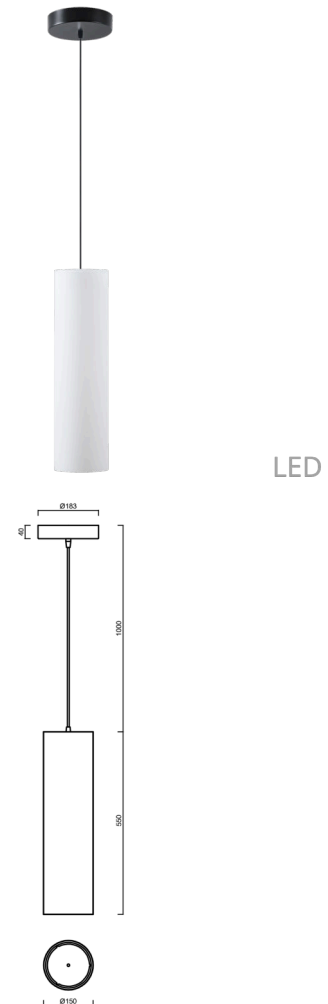

KUMA S3

Kód produktu: KUM68406

Typ: LED-6L76-1L77E800ZS11/436/L100 C 3K##

Krátký popis svítidla: Černé závěsné LED svítidlo ON/OFF a skleněné stínidlo TRIPLEX OPAL

Technické

Typy svítidel	Klasické on/off
Typ montáže	závěsné - kabel
Materiál základny	ocel
Materiál stínidla	třívrstvé sklo TRIPLEX OPÁL
Barva základny	černá Ral9005
Barva stínidla	bílá
Držení stínidla	ocelový držák
Umístění montáže	strop
Šířka	150 mm
Délka	150 mm
Výška	550 mm
Průměr	ø 150 mm
Délka závěsu	1000 mm
Montážní otvor	3xø5mm
Kabelový vstup	2xø16mm
Energetická třída	D
Rázová pevnost	IK01
Provozní teplota	od -20°C do +30°C

Elektrické

Příkon	64 W
Stupeň krytí	IP20
Objímka	LED modul
Svorkovnice	zacvakávací
Počet svítidel na jistič B10A	22 ks
Počet svítidel na jistič B16A	37 ks
Počet svítidel na jistič C10A	22 ks
Počet svítidel na jistič C16A	37 ks

Světelné

Světelný tok svítidla	8140 lm
Světelný tok zdroje	10170 lm
Měrný výkon	127 lm/W
Teplota	3000 K
Životnost LED L80/B10	100000 hod
CRI	Ra80
MacAdam	3
Fotobiologická bezpečnost svítidla dle EN 62471 (Blue light hazard)	Risk group 0

Eulum data pro výpočtové programy jsou k dispozici na www.osmont.cz.