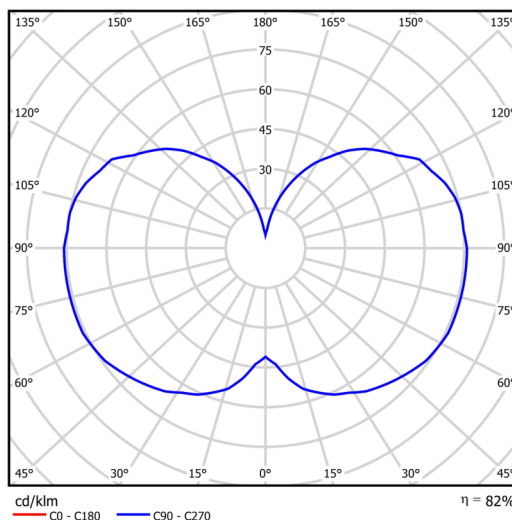

KUMA S3

Kód produktu: KUM68405

Typ: LED-6L76-1L77E800ZS11/436/L100 B DALI 3K##

Krátký popis svítidla: Bílé závěsné LED svítidlo DALI a skleněné stínidlo TRIPLEX OPAL

Technické

Typy svítidel	Stmívatelné
Typ montáže	závěsné - kabel
Materiál základny	ocel
Materiál stínidla	třívrstvé sklo TRIPLEX OPÁL
Barva základny	bílá Ral9003
Barva stínidla	bílá
Držení stínidla	ocelový držák
Umístění montáže	strop
Šířka	150 mm
Délka	150 mm
Výška	550 mm
Průměr	ø 150 mm
Délka závěsu	1000 mm
Montážní otvor	3xø5mm
Kabelový vstup	2xø16mm
Energetická třída	D
Rázová pevnost	IK01
Provozní teplota	od -20°C do +30°C

Elektrické

Příkon	64 W
Stupeň krytí	IP20
Objímka	LED modul
Svorkovnice	zacvakávací
Počet svítidel na jistič B10A	15 ks
Počet svítidel na jistič B16A	25 ks
Počet svítidel na jistič C10A	26 ks
Počet svítidel na jistič C16A	42 ks

Světelné

Světelný tok svítidla	8140 lm
Světelný tok zdroje	10170 lm
Měrný výkon	127 lm/W
Teplota	3000 K
Životnost LED L80/B10	100000 hod
CRI	Ra80
MacAdam	3
Fotobiologická bezpečnost svítidla dle EN 62471 (Blue light hazard)	Risk group 0

Eulum data pro výpočtové programy jsou k dispozici na www.osmont.cz.