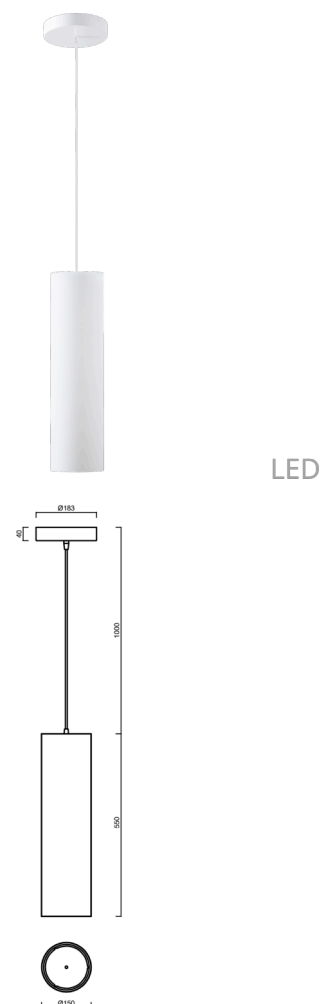

KUMA S3

Kód produktu: KUM68405

Typ: LED-6L76-1L77E800ZS11/436/L100 B DALI 3K##

Krátký popis svítidla: Bílé závěsné LED svítidlo DALI a skleněné stínidlo TRIPLEX OPAL

Technické

Typy svítidel	Stmívatelné
Typ montáže	závěsné - kabel
Materiál základny	ocel
Materiál stínidla	třívrstvé sklo TRIPLEX OPÁL
Barva základny	bílá Ral9003
Barva stínidla	bílá
Držení stínidla	ocelový držák
Umístění montáže	strop
Šířka	150 mm
Délka	150 mm
Výška	550 mm
Průměr	ø 150 mm
Délka závěsu	1000 mm
Montážní otvor	3xø5mm
Kabelový vstup	2xø16mm
Energetická třída	D
Rázová pevnost	IK01
Provozní teplota	od -20°C do +30°C

Elektrické

Příkon	64 W
Stupeň krytí	IP20
Objímka	LED modul
Svorkovnice	zacvakávací
Počet svítidel na jistič B10A	15 ks
Počet svítidel na jistič B16A	25 ks
Počet svítidel na jistič C10A	26 ks
Počet svítidel na jistič C16A	42 ks

Světelné

Světelný tok svítidla	8140 lm
Světelný tok zdroje	10170 lm
Měrný výkon	127 lm/W
Teplota	3000 K
Životnost LED L80/B10	100000 hod
CRI	Ra80
MacAdam	3
Fotobiologická bezpečnost svítidla dle EN 62471 (Blue light hazard)	Risk group 0

Eulum data pro výpočtové programy jsou k dispozici na www.osmont.cz.