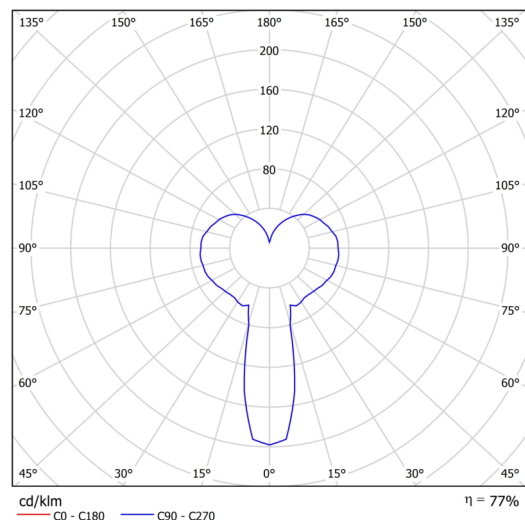

KUMA S3

Kód produktu: KUM58192

Typ: ZS11/436/L100 C**

Krátký popis svítidla: Černé závěsné žárovkové svítidlo ON/OFF a skleněné stínidlo TRIPLEX OPAL

Technické

Typy svítidel	Klasické on/off
Typ montáže	závěsné - kabel
Materiál základny	ocel
Materiál stínidla	třívrstvé sklo TRIPLEX OPÁL
Barva základny	černá Ral9005
Barva stínidla	bílá
Držení stínidla	ocelový držák
Umístění montáže	strop
Šířka	150 mm
Délka	150 mm
Výška	550 mm
Průměr	ø 150 mm
Délka závěsu	1000 mm
Montážní otvor	3xø5mm
Kabelový vstup	2xø16mm
Rázová pevnost	IK01
Provozní teplota	od -20°C do +30°C

Elektrické

Typ napětí	AC
Napětí AC	220 - 240 V
Příkon	25 W
Stupeň krytí	IP20
Objímka	E27
Svorkovnice	zacvakávací

Světelné

Fotobiologická bezpečnost svítidla dle EN 62471 (Blue light hazard)	Risk group 0

Eulum data pro výpočtové programy jsou k dispozici na www.osmont.cz.