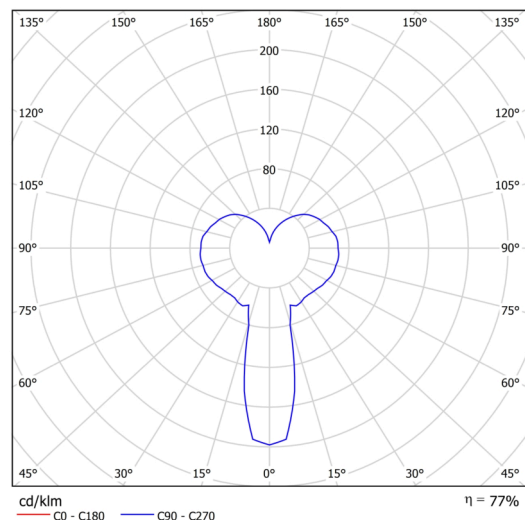

KUMA S3

Kód produktu: KUM58191

Typ: ZS11/436/L100 B**

Krátký popis svítidla: Bílé závěsné žárovkové svítidlo ON/OFF a skleněné stínidlo TRIPLEX OPAL

Technické

Typy svítidel	Klasické on/off
Typ montáže	závěsné - kabel
Materiál základny	ocel
Materiál stínidla	třívrstvé sklo TRIPLEX OPÁL
Barva základny	bílá Ral9003
Barva stínidla	bílá
Držení stínidla	ocelový držák
Umístění montáže	strop
Šířka	150 mm
Délka	150 mm
Výška	550 mm
Průměr	ø 150 mm
Délka závěsu	1000 mm
Montážní otvor	3xø5mm
Kabelový vstup	2xø16mm
Rázová pevnost	IK01
Provozní teplota	od -20°C do +30°C

Elektrické

Typ napětí	AC
Napětí AC	220 - 240 V
Příkon	25 W
Stupeň krytí	IP20
Objímka	E27
Svorkovnice	zacvakávací

Světelné

Fotobiologická bezpečnost svítidla dle EN 62471 (Blue light hazard)	Risk group 0

Eulum data pro výpočtové programy jsou k dispozici na www.osmont.cz.