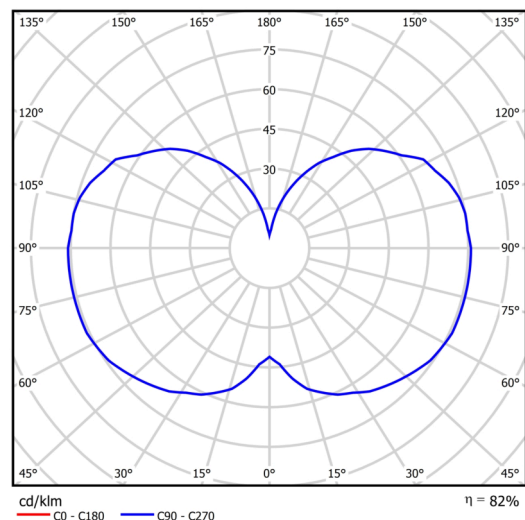

KUMA S2

Kód produktu: KUM68901

Typ: LED-6L74-1L77E950ZS11/434/L100 B DALI 4K#

Krátký popis svítidla: Bílé závěsné LED svítidlo DALI a skleněné stínidlo TRIPLEX OPAL

Technické

Typy svítidel	Stmívatelné
Typ montáže	závěsné - kabel
Materiál základny	ocel
Materiál stínidla	třívrstvé sklo TRIPLEX OPÁL
Barva základny	bílá Ral9003
Barva stínidla	bílá
Držení stínidla	ocelový držák
Umístění montáže	strop
Šířka	120 mm
Délka	120 mm
Výška	420 mm
Průměr	ø 120 mm
Délka závěsu	1000 mm
Montážní otvor	3xø5mm
Kabelový vstup	2xø16mm
Energetická třída	D
Rázová pevnost	IK01
Provozní teplota	od -20°C do +30°C

Elektrické

Příkon	41 W
Stupeň krytí	IP20
Objímka	LED modul
Svorkovnice	zacvakávací
Počet svítidel na jistič B10A	31 ks
Počet svítidel na jistič B16A	50 ks
Počet svítidel na jistič C10A	52 ks
Počet svítidel na jistič C16A	85 ks

Světelné

Světelný tok svítidla	5410 lm
Světelný tok zdroje	6760 lm
Měrný výkon	131 lm/W
Teplota	4000 K
Životnost LED L80/B10	100000 hod
CRI	Ra80
MacAdam	3
Fotobiologická bezpečnost svítidla dle EN 62471 (Blue light hazard)	Risk group 0

Eulum data pro výpočtové programy jsou k dispozici na www.osmont.cz.