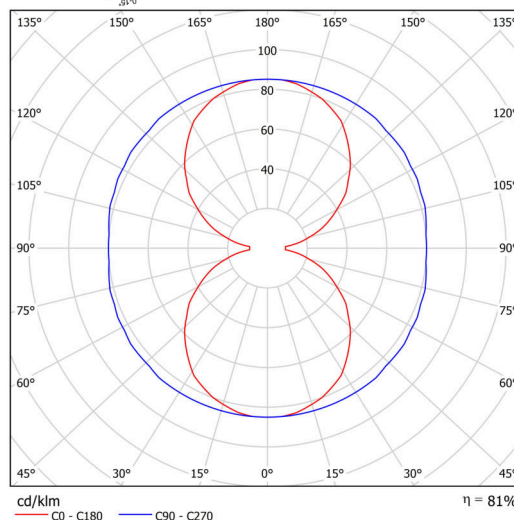

KUMA LE3

Kód produktu: KUM70987

Typ: LED-5L76E1050ZLE/437/L100 C 4K##

Krátký popis svítidla: Černé závěsné LED svítidlo ON/OFF a skleněné stínidlo TRIPLEX OPAL

Technické

Typy svítidel	Klasické on/off
Typ montáže	závěsné - lanko SELV (bezkabelové)
Materiál základny	ocel
Materiál stínidla	třívrstvé sklo TRIPLEX OPÁL
Barva základny	černá Ral9005
Barva stínidla	bílá
Držení stínidla	sklápovací systém
Umístění montáže	strop
Šířka	150 mm
Délka	150 mm
Výška	535 mm
Průměr	ø 150 mm
Délka závěsu	1000 mm
Montážní otvor	2xø5mm
Kabelový vstup	1xø14mm
Energetická třída	D
Rázová pevnost	IK01
Provozní teplota	od -20°C do +30°C

Elektrické

Příkon	31 W
Stupeň krytí	IP20
Objímka	LED modul
Svorkovnice	zacvakávací
Počet svítidel na jistič B10A	35 ks
Počet svítidel na jistič B16A	65 ks
Počet svítidel na jistič C10A	35 ks
Počet svítidel na jistič C16A	65 ks

Světelné

Světelný tok svítidla	4740 lm
Světelný tok zdroje	5450 lm
Měrný výkon	152 lm/W
Teplota	4000 K
Životnost LED L80/B10	100000 hod
CRI	Ra80
MacAdam	3
Fotobiologická bezpečnost svítidla dle EN 62471 (Blue light hazard)	Risk group 0

Eulum data pro výpočtové programy jsou k dispozici na www.osmont.cz.