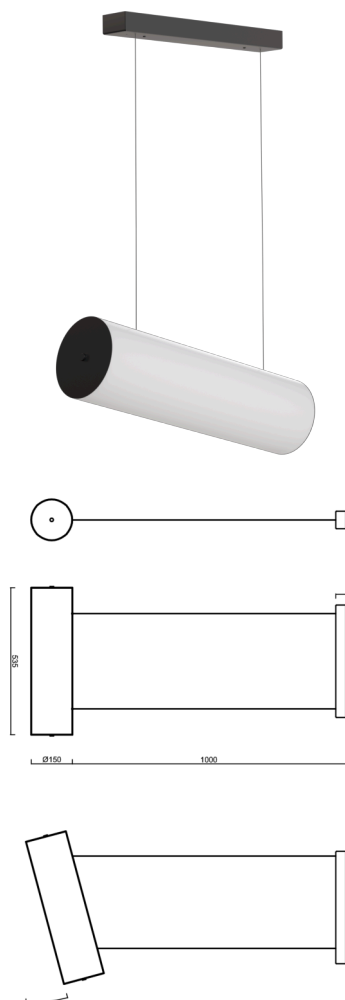

KUMA LE3

Kód produktu: KUM70987

Typ: LED-5L76E1050ZLE/437/L100 C 4K##

Krátký popis svítidla: Černé závěsné LED svítidlo ON/OFF a skleněné stínidlo TRIPLEX OPAL

Technické

Typy svítidel	Klasické on/off
Typ montáže	závěsné - lanko SELV (bezkabelové)
Materiál základny	ocel
Materiál stínidla	třívrstvé sklo TRIPLEX OPÁL
Barva základny	černá Ral9005
Barva stínidla	bílá
Držení stínidla	sklápovací systém
Umístění montáže	strop
Šířka	150 mm
Délka	150 mm
Výška	535 mm
Průměr	ø 150 mm
Délka závěsu	1000 mm
Montážní otvor	2xø5mm
Kabelový vstup	1xø14mm
Energetická třída	D
Rázová pevnost	IK01
Provozní teplota	od -20°C do +30°C

Elektrické

Příkon	31 W
Stupeň krytí	IP20
Objímka	LED modul
Svorkovnice	zacvakávací
Počet svítidel na jistič B10A	35 ks
Počet svítidel na jistič B16A	65 ks
Počet svítidel na jistič C10A	35 ks
Počet svítidel na jistič C16A	65 ks

Světelné

Světelný tok svítidla	4740 lm
Světelný tok zdroje	5450 lm
Měrný výkon	152 lm/W
Teplota	4000 K
Životnost LED L80/B10	100000 hod
CRI	Ra80
MacAdam	3
Fotobiologická bezpečnost svítidla dle EN 62471 (Blue light hazard)	Risk group 0

Eulum data pro výpočtové programy jsou k dispozici na www.osmont.cz.