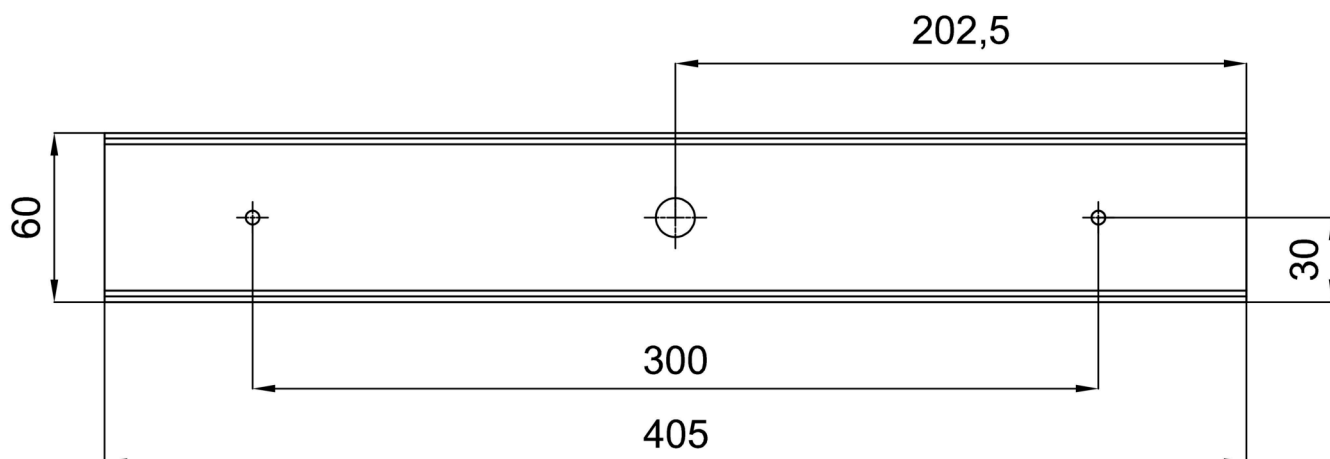

Logistické

EAN	8591728138790
Hmotnost NTT0	3.9 Kg
Hmotnost BTTO	4.1 Kg
Počet kartonů	1 ks
Záruka*	60 měsíců

*U akumulátorů je poskytována záruka v délce 12 měsíců od data prodeje.

Montážní rozměry: