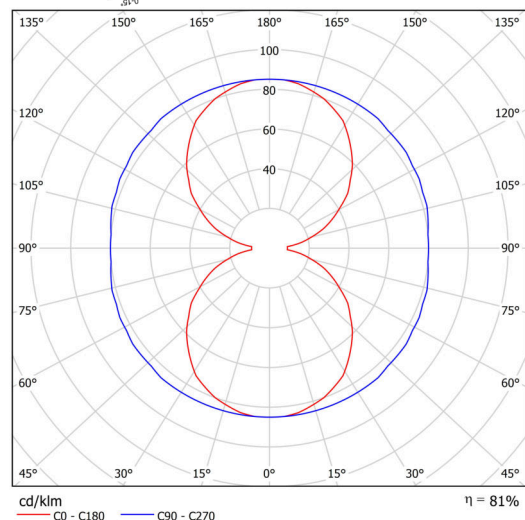

Světelné

Světelný tok svítidla	4740 lm
Světelný tok zdroje	5450 lm
Měrný výkon	152 lm/W
Teplota	4000 K
Životnost LED L80/B10	100000 hod
CRI	Ra80
MacAdam	3
Fotobiologická bezpečnost svítidla dle EN 62471 (Blue light hazard)	Risk group 0