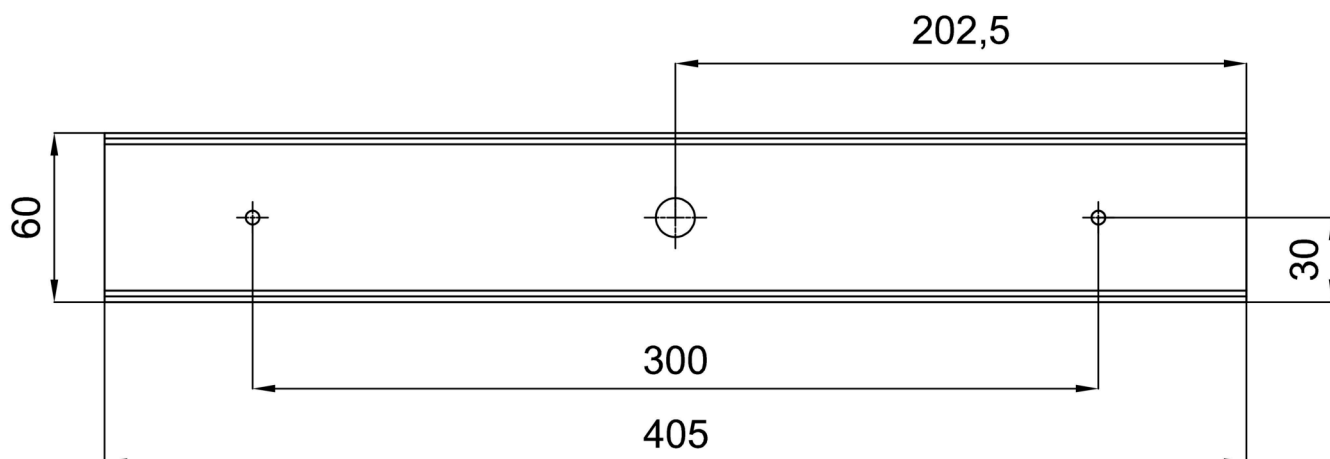

Logistické

EAN	8591728138783
Hmotnost NTT0	3.9 Kg
Hmotnost BTTO	4.1 Kg
Počet kartonů	1 ks
Záruka*	60 měsíců

*U akumulátorů je poskytována záruka v délce 12 měsíců od data prodeje.

Montážní rozměry: