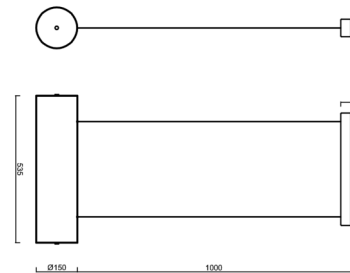

Technické

Typy svítidel	Stmívatelné
Typ montáže	závěsné - lanko SELV (bezkabelové)
Materiál základny	ocel
Materiál stínidla	třívrstvé sklo TRIPLEX OPÁL
Barva základny	bílá Ral9003
Barva stínidla	bílá
Držení stínidla	sklapovací systém
Umístění montáže	strop
Šířka	150 mm
Délka	150 mm
Výška	535 mm
Průměr	ø 150 mm
Délka závěsu	1000 mm
Montážní otvor	2xø5mm
Kabelový vstup	1xø14mm
Energetická třída	D
Rázová pevnost	IK01
Provozní teplota	od -20°C do +30°C