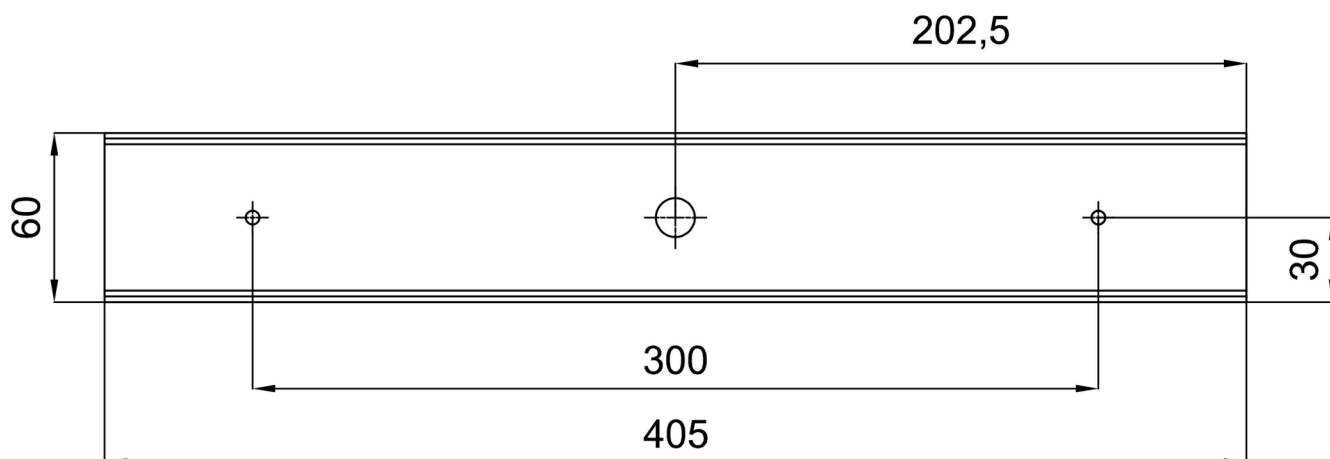

Logistické

EAN	8591728138769
Hmotnost NTT0	3.9 Kg
Hmotnost BTTO	4.1 Kg
Počet kartonů	1 ks
Záruka*	60 měsíců

*U akumulátorů je poskytována záruka v délce 12 měsíců od data prodeje.

Montážní rozměry: