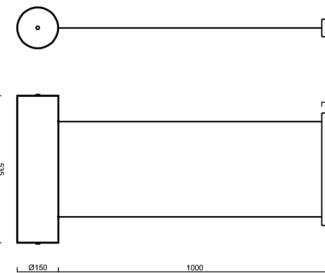

KUMA LE3

Kód produktu: KUM70488

Typ: LED-5L76E1050ZLE/437/L100 C DALI 3K##

Krátký popis svítidla: Černé závěsné LED svítidlo DALI a skleněné stínidlo TRIPLEX OPAL

Technické

Typy svítidel	Stmívatelné
Typ montáže	závěsné - lanko SELV (bezkabelové)
Materiál základny	ocel
Materiál stínidla	třívrstvé sklo TRIPLEX OPÁL
Barva základny	černá Ral9005
Barva stínidla	bílá
Držení stínidla	sklapovací systém
Umístění montáže	strop
Šířka	150 mm
Délka	150 mm
Výška	535 mm
Průměr	ø 150 mm
Délka závěsu	1000 mm
Montážní otvor	2xø5mm
Kabelový vstup	1xø14mm
Energetická třída	D
Rázová pevnost	IK01
Provozní teplota	od -20°C do +30°C

Elektrické

Příkon	31 W
Stupeň krytí	IP20
Objímka	LED modul
Svorkovnice	zacvakávací
Počet svítidel na jistič B10A	31 ks
Počet svítidel na jistič B16A	50 ks
Počet svítidel na jistič C10A	52 ks
Počet svítidel na jistič C16A	85 ks

Světelné

Světelný tok svítidla	4540 lm
Světelný tok zdroje	5220 lm
Měrný výkon	146 lm/W
Teplota	3000 K
Životnost LED L80/B10	100000 hod
CRI	Ra80
MacAdam	3
Fotobiologická bezpečnost svítidla dle EN 62471 (Blue light hazard)	Risk group 0

Eulum data pro výpočtové programy jsou k dispozici na www.osmont.cz.