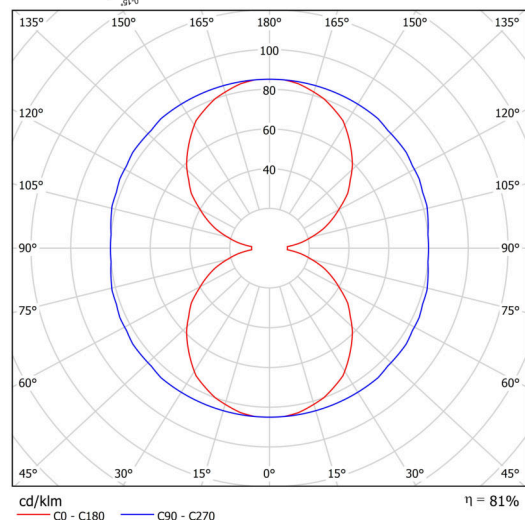

KUMA LE3

Kód produktu: KUM70488

Typ: LED-5L76E1050ZLE/437/L100 C DALI 3K##

Krátký popis svítidla: Černé závěsné LED svítidlo DALI a skleněné stínidlo TRIPLEX OPAL

Technické

Typy svítidel	Stmívatelné
Typ montáže	závěsné - lanko SELV (bezkabelové)
Materiál základny	ocel
Materiál stínidla	třívrstvé sklo TRIPLEX OPÁL
Barva základny	černá Ral9005
Barva stínidla	bílá
Držení stínidla	sklapovací systém
Umístění montáže	strop
Šířka	150 mm
Délka	150 mm
Výška	535 mm
Průměr	ø 150 mm
Délka závěsu	1000 mm
Montážní otvor	2xø5mm
Kabelový vstup	1xø14mm
Energetická třída	D
Rázová pevnost	IK01
Provozní teplota	od -20°C do +30°C

Elektrické

Příkon	31 W
Stupeň krytí	IP20
Objímka	LED modul
Svorkovnice	zacvakávací
Počet svítidel na jistič B10A	31 ks
Počet svítidel na jistič B16A	50 ks
Počet svítidel na jistič C10A	52 ks
Počet svítidel na jistič C16A	85 ks

Světelné

Světelný tok svítidla	4540 lm
Světelný tok zdroje	5220 lm
Měrný výkon	146 lm/W
Teplota	3000 K
Životnost LED L80/B10	100000 hod
CRI	Ra80
MacAdam	3
Fotobiologická bezpečnost svítidla dle EN 62471 (Blue light hazard)	Risk group 0

Eulum data pro výpočtové programy jsou k dispozici na www.osmont.cz.