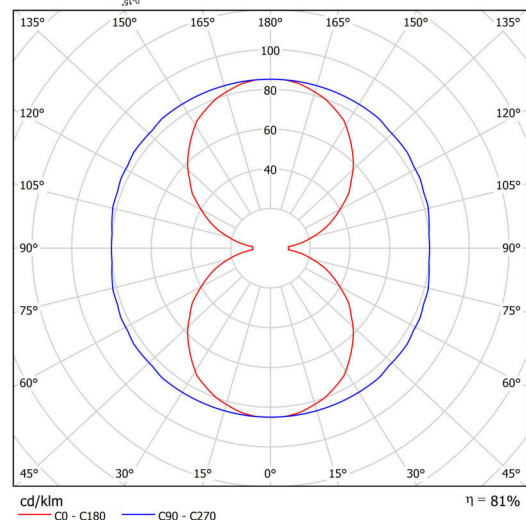

Světelné

Světelný tok svítidla	4540 lm
Světelný tok zdroje	5220 lm
Měrný výkon	146 lm/W
Teplota	3000 K
Životnost LED L80/B10	100000 hod
CRI	Ra80
MacAdam	3
Fotobiologická bezpečnost svítidla dle EN 62471 (Blue light hazard)	Risk group 0