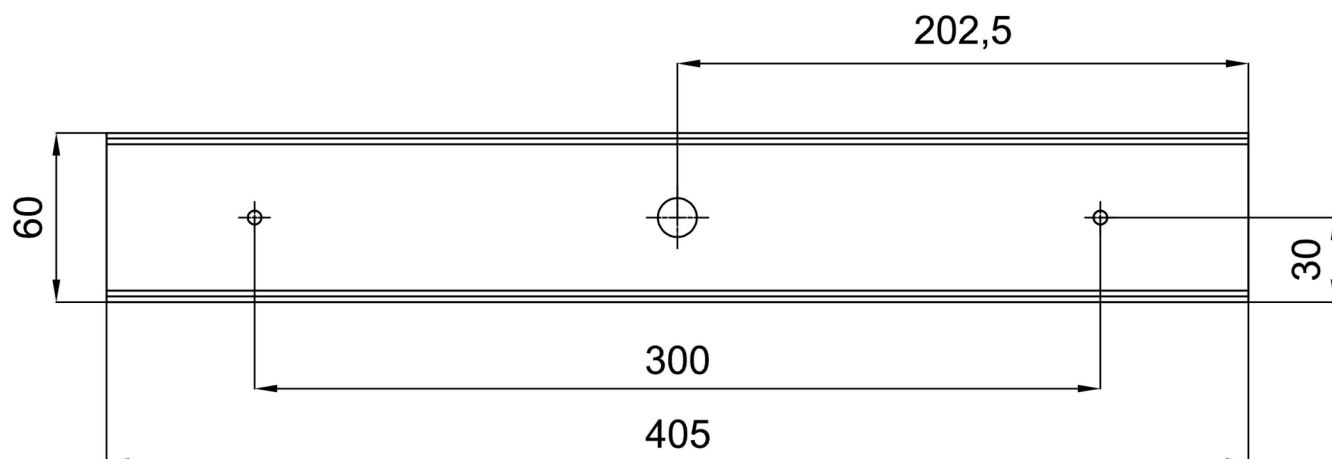

Logistické

EAN	8591728138738
Hmotnost NTT0	3.9 Kg
Hmotnost BTTO	4.1 Kg
Počet kartonů	1 ks
Záruka*	60 měsíců

*U akumulátorů je poskytována záruka v délce 12 měsíců od data prodeje.

Montážní rozměry: