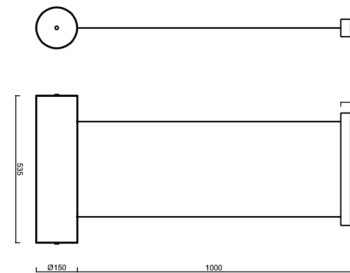

KUMA LE3

LED-5L76E1050ZLE/437/L100 B 3K##

WWW.OSMONT.CZ

KUMA LE3

Kód produktu: KUM70485

Typ: LED-5L76E1050ZLE/437/L100 B 3K##

Krátký popis svítidla: Bílé závěsné LED svítidlo ON/OFF a skleněné stínidlo TRIPLEX OPAL

Technické

Typy svítidel	Klasické on/off
Typ montáže	závěsné - lanko SELV (bezkabelové)
Materiál základny	ocel
Materiál stínidla	třívrstvé sklo TRIPLEX OPÁL
Barva základny	bílá Ral9003
Barva stínidla	bílá
Držení stínidla	sklapovací systém
Umístění montáže	strop
Šířka	150 mm
Délka	150 mm
Výška	535 mm
Průměr	ø 150 mm
Délka závěsu	1000 mm
Montážní otvor	2xø5mm
Kabelový vstup	1xø14mm
Energetická třída	D
Rázová pevnost	IK01
Provozní teplota	od -20°C do +30°C