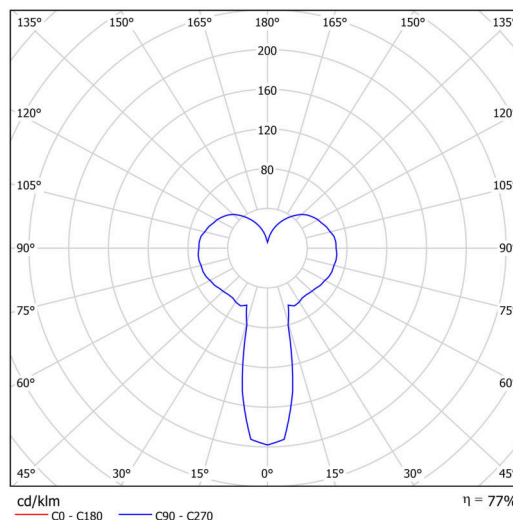

Světelné

Fotobiologická bezpečnost svítidla dle EN 62471 (Blue light hazard)	Risk group 0

Eulum data pro výpočtové programy jsou k dispozici na www.osmont.cz.