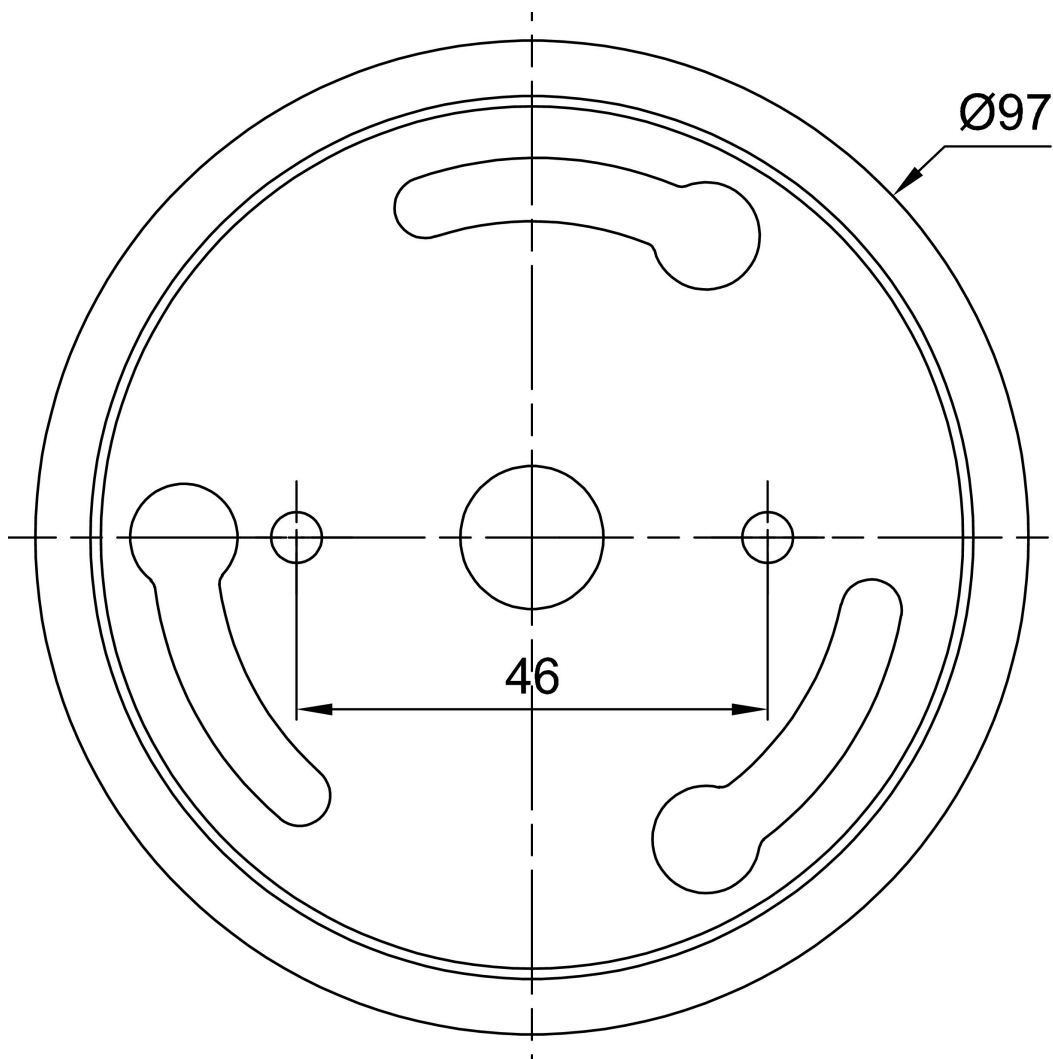

Typy svítidel	Klasické on/off
Typ montáže	přisazené
Materiál základny	ocel
Materiál stínidla	třívrstvé sklo TRIPLEX OPÁL
Barva základny	bílá Ral9003
Barva stínidla	bílá
Držení stínidla	ocelový držák
Umístění montáže	strop
Šířka	150 mm
Délka	150 mm
Výška	302 mm
Průměr	Ø 150 mm
Montážní otvor	2xØ5mm
Kabelový vstup	1xØ14mm
Rázová pevnost	IK01
Provozní teplota	od -20°C do +30°C

Montážní rozměry:

Doplňkový sortiment:

Stínidlo

Kód produktu	Název	Barva	Popis	Obrázek	Rozkres
20138	435	bílá			