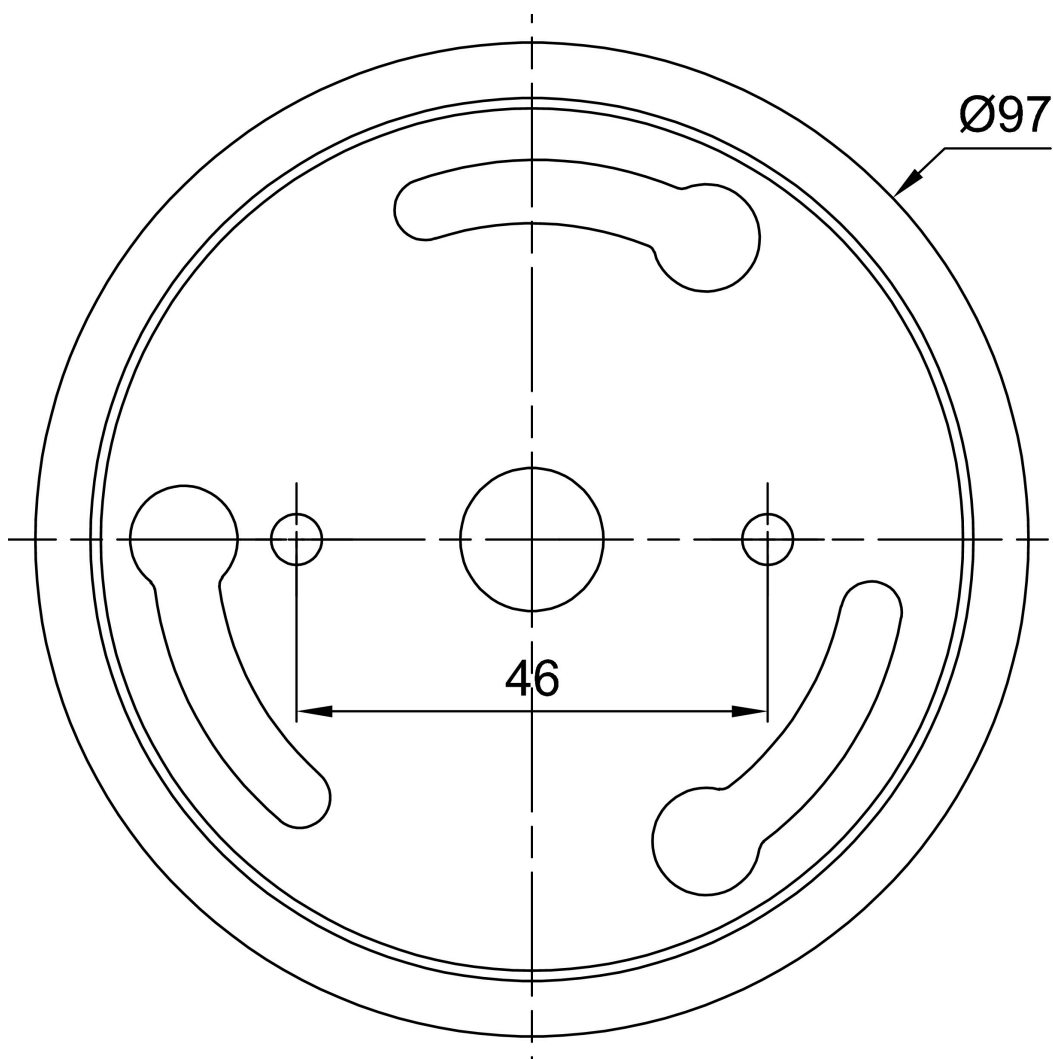

Logistické

EAN	8591728138714
Hmotnost NTT0	3.7 Kg
Hmotnost BTTO	4.2 Kg
Počet kartonů	1 ks
Objem balení	0.028 m³
Balení 1 šířka	0.62 m
Balení 1 délka	0.19 m
Balení 1 výška	0.24 m
Záruka*	60 měsíců

*U akumulátorů je poskytována záruka v délce 12 měsíců od data prodeje.

Montážní rozměry: