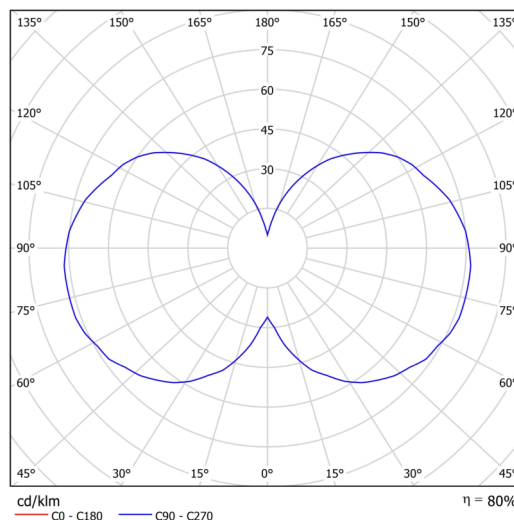

Světelné

Světelný tok svítidla	4590 lm
Světelný tok zdroje	5740 lm
Měrný výkon	135 lm/W
Teplota	4000 K
Životnost LED L80/B10	100000 hod
CRI	Ra80
MacAdam	3
Fotobiologická bezpečnost svítidla dle EN 62471 (Blue light hazard)	Risk group 0

Eulum data pro výpočtové programy jsou k dispozici na www.osmont.cz.