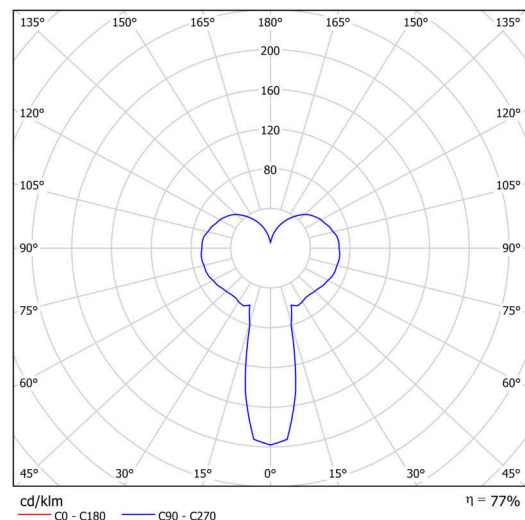

KUMA 2A

Kód produktu: KUM43090

Typ: IN-12BK1/433*

Krátký popis svítidla: Bílé přisazené žárovkové svítidlo ON/OFF a skleněné stínidlo TRIPLEX OPAL

Technické

Typy svítidel	Klasické on/off
Typ montáže	přisazené
Materiál základny	ocel
Materiál stínidla	třívrstvé sklo TRIPLEX OPÁL
Barva základny	bílá Ral9003
Barva stínidla	bílá
Držení stínidla	ocelový držák
Umístění montáže	strop
Šířka	120 mm
Délka	120 mm
Výška	302 mm
Průměr	Ø 120 mm
Montážní otvor	2xØ5mm
Kabelový vstup	1xØ14mm
Rázová pevnost	IK01

Ø120

Elektrické

Typ napětí	AC
Napětí AC	220 - 240 V
Příkon	25 W
Stupeň krytí	IP20
Objímka	E27
Svorkovnice	zacvakávací

Světelné

Fotobiologická bezpečnost svítidla dle EN 62471 (Blue light hazard)	Risk group 0

Eulum data pro výpočtové programy jsou k dispozici na www.osmont.cz.