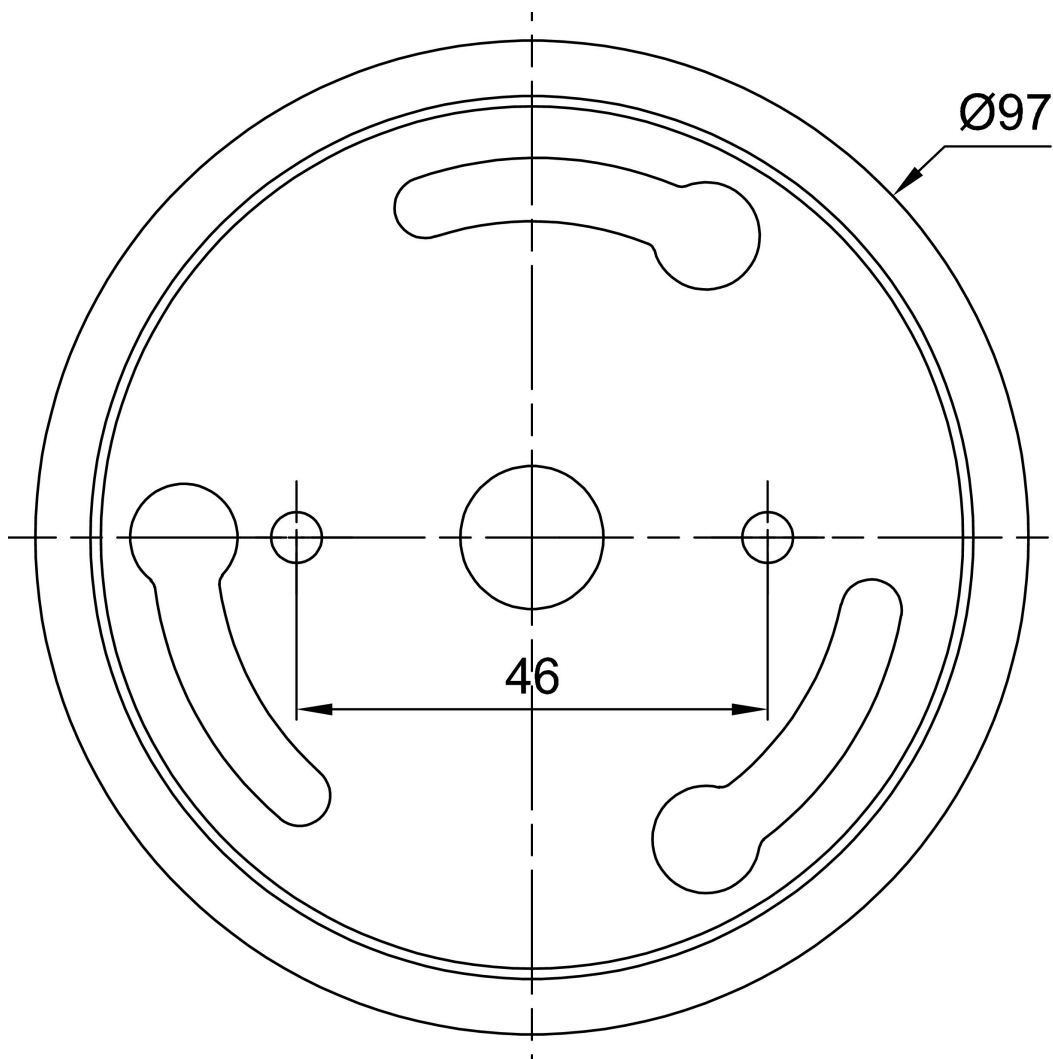

Typy svítidel	Klasické on/off
Typ montáže	přisazené
Materiál základny	ocel
Materiál stínidla	třívrstvé sklo TRIPLEX OPÁL
Barva základny	bílá Ral9003
Barva stínidla	bílá
Držení stínidla	ocelový držák
Umístění montáže	strop
Šířka	120 mm
Délka	120 mm
Výška	302 mm
Průměr	Ø 120 mm
Montážní otvor	2xØ5mm
Kabelový vstup	1xØ14mm
Rázová pevnost	IK01

Ø120

Elektrické

Typ napětí	AC
Napětí AC	220 - 240 V
Příkon	25 W
Stupeň krytí	IP20
Objímka	E27
Svorkovnice	zacvakávací

Světelné

Fotobiologická bezpečnost svítidla dle EN 62471 (Blue light hazard)	Risk group 0
---	--------------

Montážní rozměry:

Doplňkový sortiment:

Stínidlo

Kód produktu	Název	Barva	Popis	Obrázek	Rozkres
20137	433	bílá			