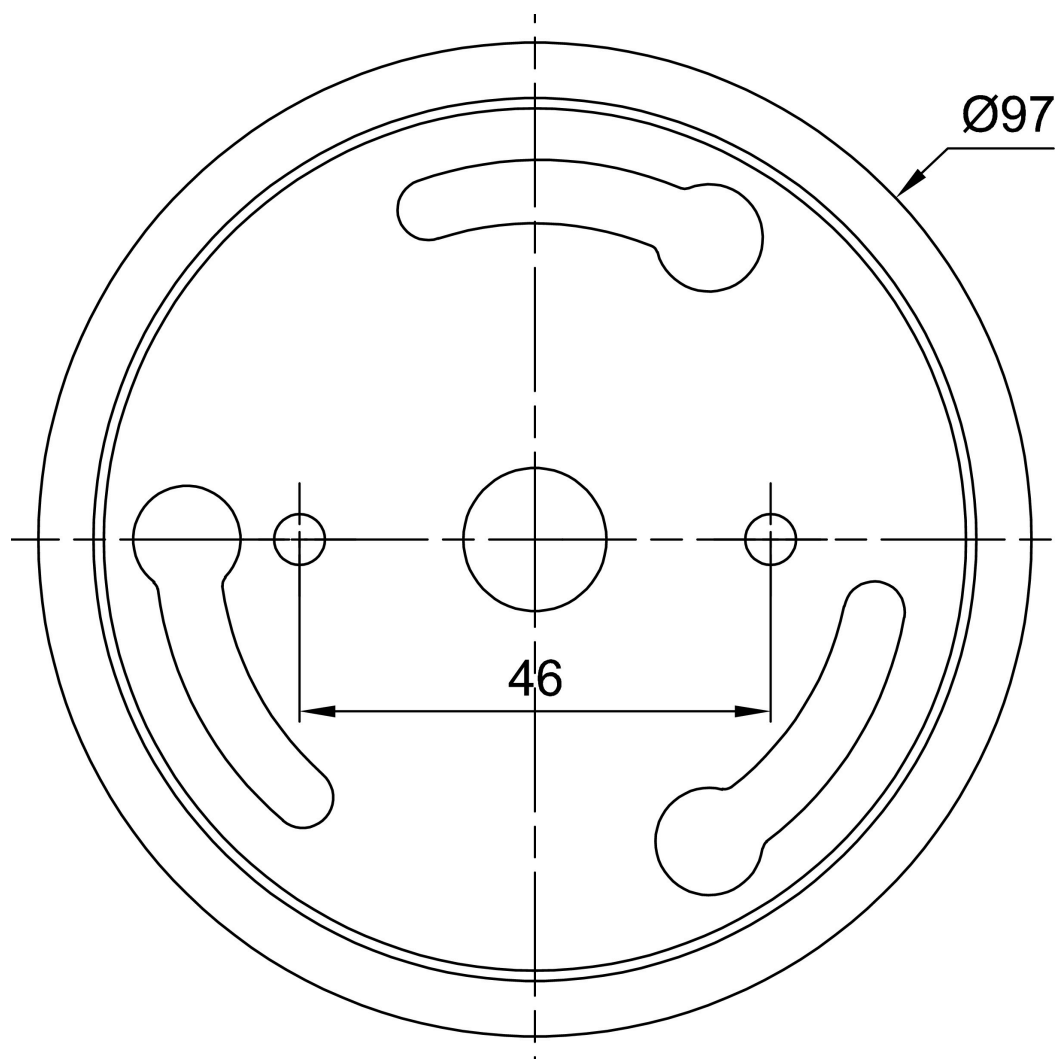

## Technické

Typy svítidel	Stmívatelné
Typ montáže	přisazené
Materiál základny	ocel
Materiál stínidla	třívrstvé sklo TRIPLEX OPÁL
Barva základny	bílá Ra19003
Barva stínidla	bílá
Držení stínidla	sklapovací systém
Umístění montáže	strop/stěna
Šířka	120 mm
Délka	120 mm
Výška	422 mm
Průměr	Ø 120 mm
Montážní otvor	2xØ5mm
Kabelový vstup	1xØ14mm
Energetická třída	D
Rázová pevnost	IK01

## Montážní rozměry: