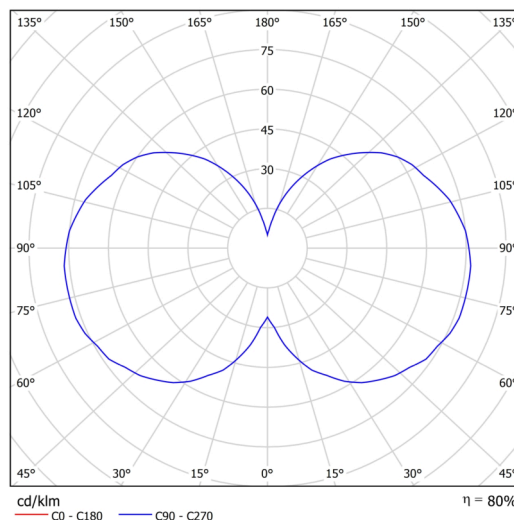

KUMA 2

Kód produktu: KUM68946

Typ: LED-6L72-1L77E550BK1/434 DALI 4K#

Krátký popis svítidla: Bílé přisazené LED svítidlo DALI a skleněné stínidlo TRIPLEX OPAL

Technické

Typy svítidel	Stmívatelné
Typ montáže	přisazené
Materiál základny	ocel
Materiál stínidla	třívrstvé sklo TRIPLEX OPÁL
Barva základny	bílá Ra19003
Barva stínidla	bílá
Držení stínidla	sklapovací systém
Umístění montáže	strop/stěna
Šířka	120 mm
Délka	120 mm
Výška	422 mm
Průměr	Ø 120 mm
Montážní otvor	2xØ5mm
Kabelový vstup	1xØ14mm
Energetická třída	D
Rázová pevnost	IK01

Ø120

Elektrické

Příkon	24 W
Stupeň krytí	IP20
Objímka	LED modul
Svorkovnice	šroubovací
Počet svítidel na jistič B10A	31 ks
Počet svítidel na jistič B16A	50 ks
Počet svítidel na jistič C10A	52 ks
Počet svítidel na jistič C16A	85 ks

Světelné

Světelný tok svítidla	3170 lm
Světelný tok zdroje	3960 lm
Měrný výkon	132 lm/W
Teplota	4000 K
Životnost LED L80/B10	100000 hod
CRI	Ra80
MacAdam	3
Fotobiologická bezpečnost svítidla dle EN 62471 (Blue light hazard)	Risk group 0

Eulum data pro výpočtové programy jsou k dispozici na www.osmont.cz.