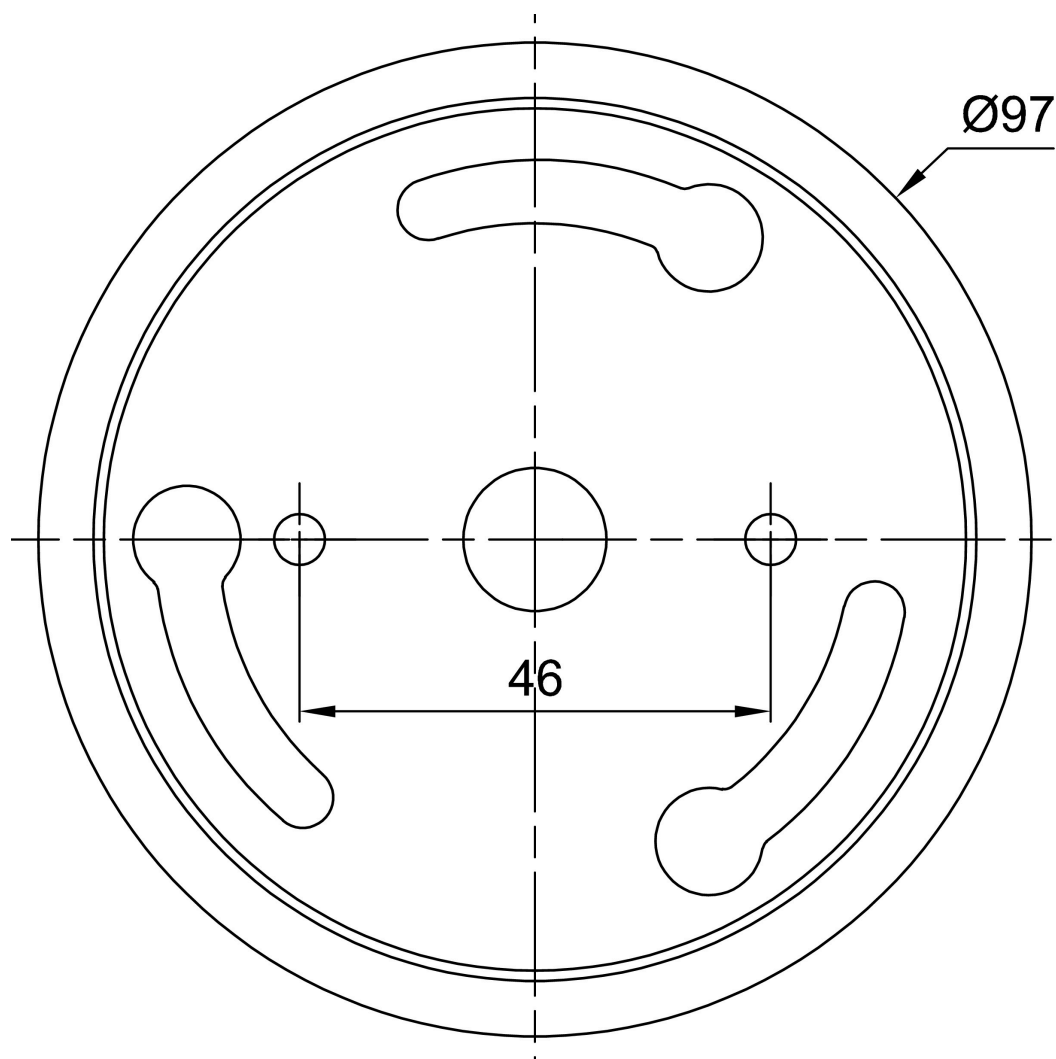

## Technické

Typy svítidel	Klasické on/off
Typ montáže	přisazené
Materiál základny	ocel
Materiál stínidla	třívrstvé sklo TRIPLEX OPÁL
Barva základny	bílá Ral9003
Barva stínidla	bílá
Držení stínidla	sklapovací systém
Umístění montáže	strop/stěna
Šířka	120 mm
Délka	120 mm
Výška	422 mm
Průměr	Ø 120 mm
Montážní otvor	2xØ5mm
Kabelový vstup	1xØ14mm
Energetická třída	D
Rázová pevnost	IK01
Provozní teplota	od -20°C do +30°C

## Montážní rozměry: