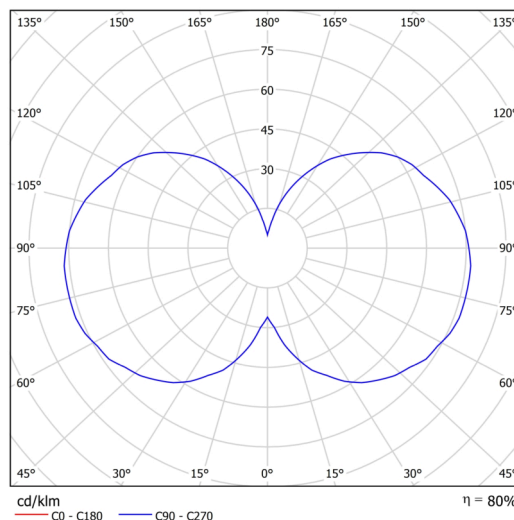

KUMA 2

Kód produktu: KUM68945

Typ: LED-6L72-1L77E550BK1/434 4K#

Krátký popis svítidla: Bílé přisazené LED svítidlo ON/OFF a skleněné stínidlo TRIPLEX OPAL

Technické

Typy svítidel	Klasické on/off
Typ montáže	přisazené
Materiál základny	ocel
Materiál stínidla	třívrstvé sklo TRIPLEX OPÁL
Barva základny	bílá Ral9003
Barva stínidla	bílá
Držení stínidla	sklapovací systém
Umístění montáže	strop/stěna
Šířka	120 mm
Délka	120 mm
Výška	422 mm
Průměr	Ø 120 mm
Montážní otvor	2xØ5mm
Kabelový vstup	1xØ14mm
Energetická třída	D
Rázová pevnost	IK01
Provozní teplota	od -20°C do +30°C

Elektrické

Příkon	24 W
Stupeň krytí	IP20
Objímka	LED modul
Svorkovnice	šroubovací
Počet svítidel na jistič B10A	31 ks
Počet svítidel na jistič B16A	50 ks
Počet svítidel na jistič C10A	52 ks
Počet svítidel na jistič C16A	85 ks

Světelné

Světelný tok svítidla	3170 lm
Světelný tok zdroje	3960 lm
Měrný výkon	132 lm/W
Teplota	4000 K
Životnost LED L80/B10	100000 hod
CRI	Ra80
MacAdam	3
Fotobiologická bezpečnost svítidla dle EN 62471 (Blue light hazard)	Risk group 0

Eulum data pro výpočtové programy jsou k dispozici na www.osmont.cz.