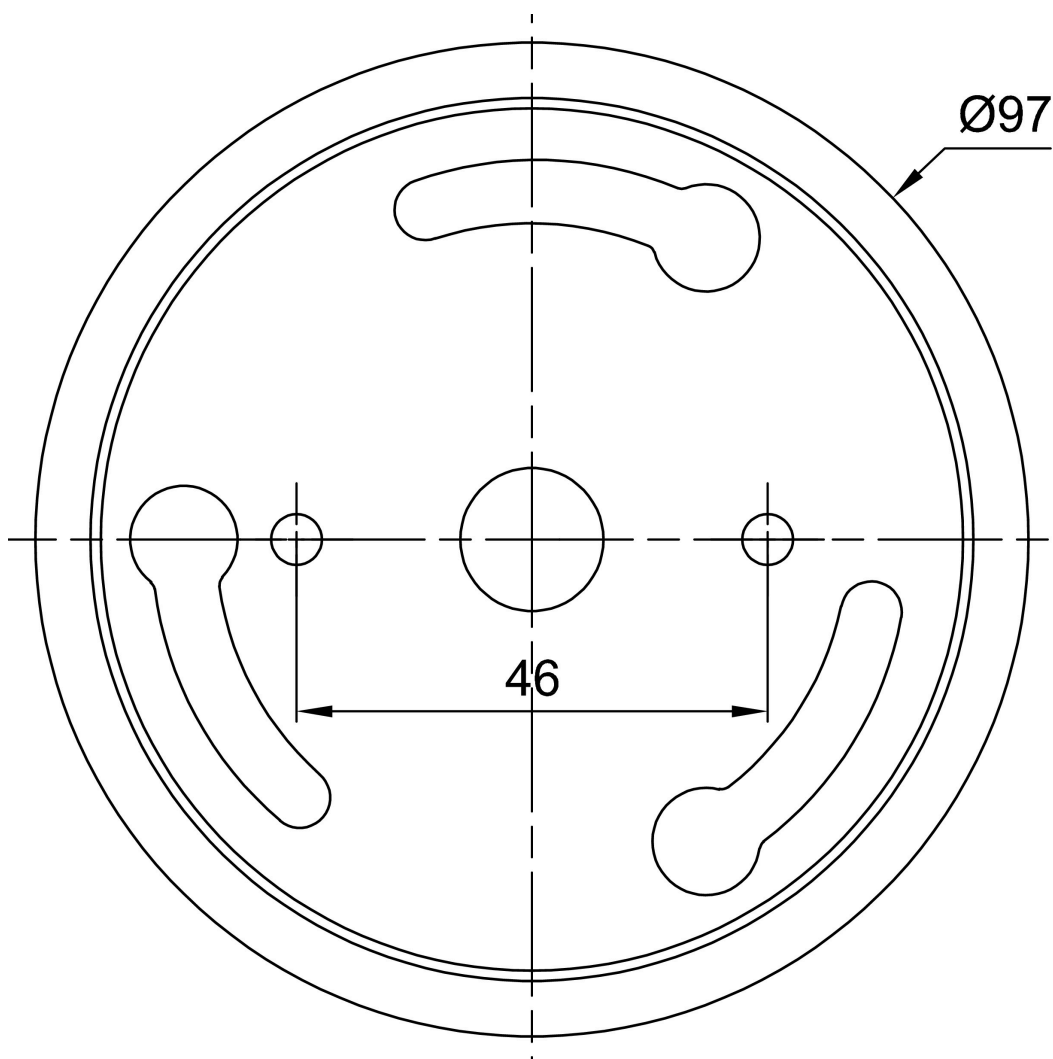

### Technické

Typy svítidel	Stmívatelné
Typ montáže	přisazené
Materiál základny	ocel
Materiál stínidla	třívrstvé sklo TRIPLEX OPÁL
Barva základny	bílá Ral9003
Barva stínidla	bílá
Držení stínidla	sklapovací systém
Umístění montáže	strop/stěna
Šířka	120 mm
Délka	120 mm
Výška	422 mm
Průměr	Ø 120 mm
Montážní otvor	2xØ5mm
Kabelový vstup	1xØ14mm
Energetická třída	D
Rázová pevnost	IK01

## Montážní rozměry: