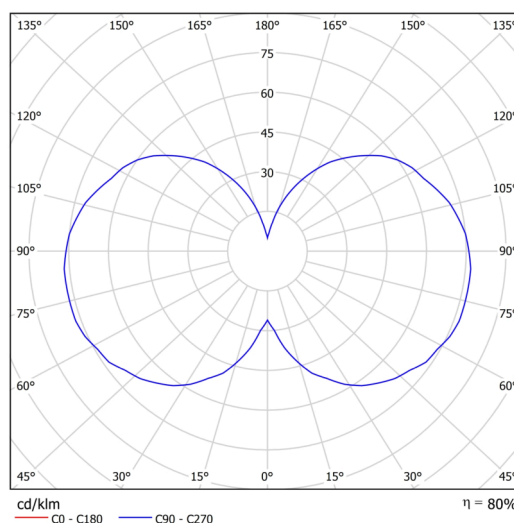

KUMA 2

Kód produktu: KUM68446

Typ: LED-6L72-1L77E550BK1/434 DALI 3K#

Krátký popis svítidla: Bílé přisazené LED svítidlo DALI a skleněné stínidlo TRIPLEX OPAL

Technické

Typy svítidel	Stmívatelné
Typ montáže	přisazené
Materiál základny	ocel
Materiál stínidla	třívrstvé sklo TRIPLEX OPÁL
Barva základny	bílá Ral9003
Barva stínidla	bílá
Držení stínidla	sklapovací systém
Umístění montáže	strop/stěna
Šířka	120 mm
Délka	120 mm
Výška	422 mm
Průměr	Ø 120 mm
Montážní otvor	2xØ5mm
Kabelový vstup	1xØ14mm
Energetická třída	D
Rázová pevnost	IK01

Ø120

Elektrické

Příkon	24 W
Stupeň krytí	IP20
Objímka	LED modul
Svorkovnice	šroubovací
Počet svítidel na jistič B10A	31 ks
Počet svítidel na jistič B16A	50 ks
Počet svítidel na jistič C10A	52 ks
Počet svítidel na jistič C16A	85 ks

Světelné

Světelný tok svítidla	3040 lm
Světelný tok zdroje	3800 lm
Měrný výkon	126 lm/W
Teplota	3000 K
Životnost LED L80/B10	100000 hod
CRI	Ra80
MacAdam	3
Fotobiologická bezpečnost svítidla dle EN 62471 (Blue light hazard)	Risk group 0

Eulum data pro výpočtové programy jsou k dispozici na www.osmont.cz.