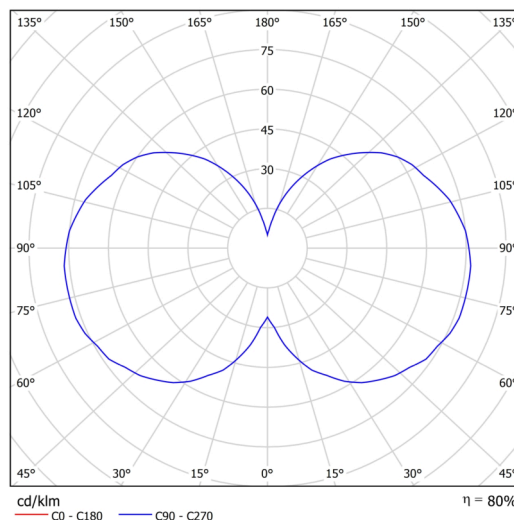

KUMA 2

Kód produktu: KUM68445

Typ: LED-6L72-1L77E550BK1/434 3K#

Krátký popis svítidla: Bílé přisazené LED svítidlo ON/OFF a skleněné stínidlo TRIPLEX OPAL

Technické

Typy svítidel	Klasické on/off
Typ montáže	přisazené
Materiál základny	ocel
Materiál stínidla	třívrstvé sklo TRIPLEX OPÁL
Barva základny	bílá Ral9003
Barva stínidla	bílá
Držení stínidla	sklapovací systém
Umístění montáže	strop/stěna
Šířka	120 mm
Délka	120 mm
Výška	422 mm
Průměr	Ø 120 mm
Montážní otvor	2xØ5mm
Kabelový vstup	1xØ14mm
Energetická třída	D
Rázová pevnost	IK01
Provozní teplota	od -20°C do +30°C

Elektrické

Příkon	24 W
Stupeň krytí	IP20
Objímka	LED modul
Svorkovnice	šroubovací
Počet svítidel na jistič B10A	31 ks
Počet svítidel na jistič B16A	50 ks
Počet svítidel na jistič C10A	52 ks
Počet svítidel na jistič C16A	85 ks

Světelné

Světelný tok svítidla	3040 lm
Světelný tok zdroje	3800 lm
Měrný výkon	126 lm/W
Teplota	3000 K
Životnost LED L80/B10	100000 hod
CRI	Ra80
MacAdam	3
Fotobiologická bezpečnost svítidla dle EN 62471 (Blue light hazard)	Risk group 0

Eulum data pro výpočtové programy jsou k dispozici na www.osmont.cz.