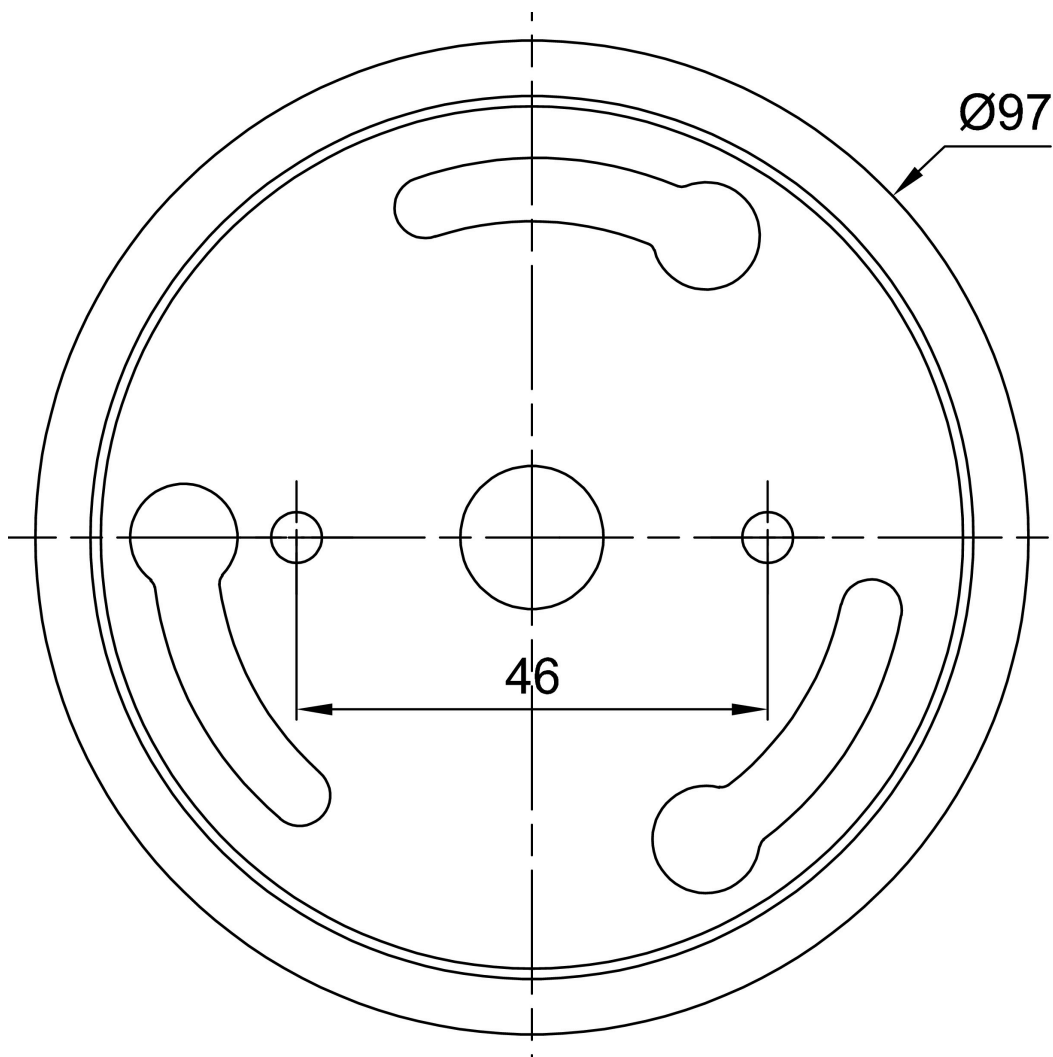

### Technické

Typy svítidel	Klasické on/off
Typ montáže	přisazené
Materiál základny	ocel
Materiál stínidla	třívrstvé sklo TRIPLEX OPÁL
Barva základny	bílá Ral9003
Barva stínidla	bílá
Držení stínidla	sklapovací systém
Umístění montáže	strop/stěna
Šířka	120 mm
Délka	120 mm
Výška	422 mm
Průměr	Ø 120 mm
Montážní otvor	2xØ5mm
Kabelový vstup	1xØ14mm
Energetická třída	D
Rázová pevnost	IK01
Provozní teplota	od -20°C do +30°C

## Montážní rozměry: