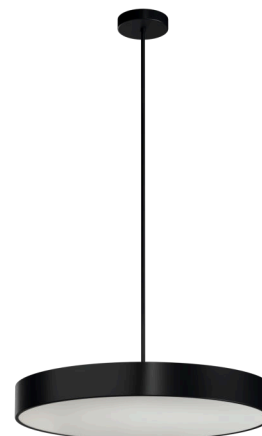

KRUGER P4 FOP

Kód produktu: KRU50545

Typ: LED-6L51EMP700ZKN10/FOP4C/L100 C 4K##

Krátký popis svítidla: Černé závěsné LED svítidlo ON/OFF s multipower funkcí a opálové plastové stínidlo s dekorativním límcem. Tyčový závěs o délce 100 cm.

Technická data

Typy svítidel	Klasické on/off
Typ montáže	závěsné - tyč
Materiál základny	ocel
Materiál stínidla	opálové prismatické (FOP) s kovovým límcem
Barva základny	černá Ral9005
Barva stínidla	bílá
Držení stínidla	sklapovací systém
Umístění montáže	strop
Šířka	645 mm
Délka	645 mm
Výška	80 mm
Průměr	Ø 645 mm
Délka závěsu	1000 mm
Montážní otvor	2xØ5mm
Kabelový vstup	2xØ16mm
Energetická třída	D
Provozní teplota	od -20°C do +30°C

Elektrická data

Příkon	65 W
Stupeň krytí	IP40
Objímka	LED modul
Svorkovnice	šroubovací
Počet svítidel na jistič B10A	18 ks
Počet svítidel na jistič B16A	29 ks
Počet svítidel na jistič C10A	18 ks
Počet svítidel na jistič C16A	29 ks
Počet LED driverů	2

Světelná data

Světelný tok svítidla	6260 lm
Světelný tok zdroje	10980 lm
Měrný výkon	96 lm/W
Teplota chromatičnosti	4000 K
Životnost LED L80/B10	100000 hod
CRI	Ra80
MacAdam	3
Fotobiologická bezpečnost svítidla dle EN 62471 (Blue light hazard)	Risk group 0

Eulum data pro výpočtové programy jsou k dispozici na www.osmont.cz.