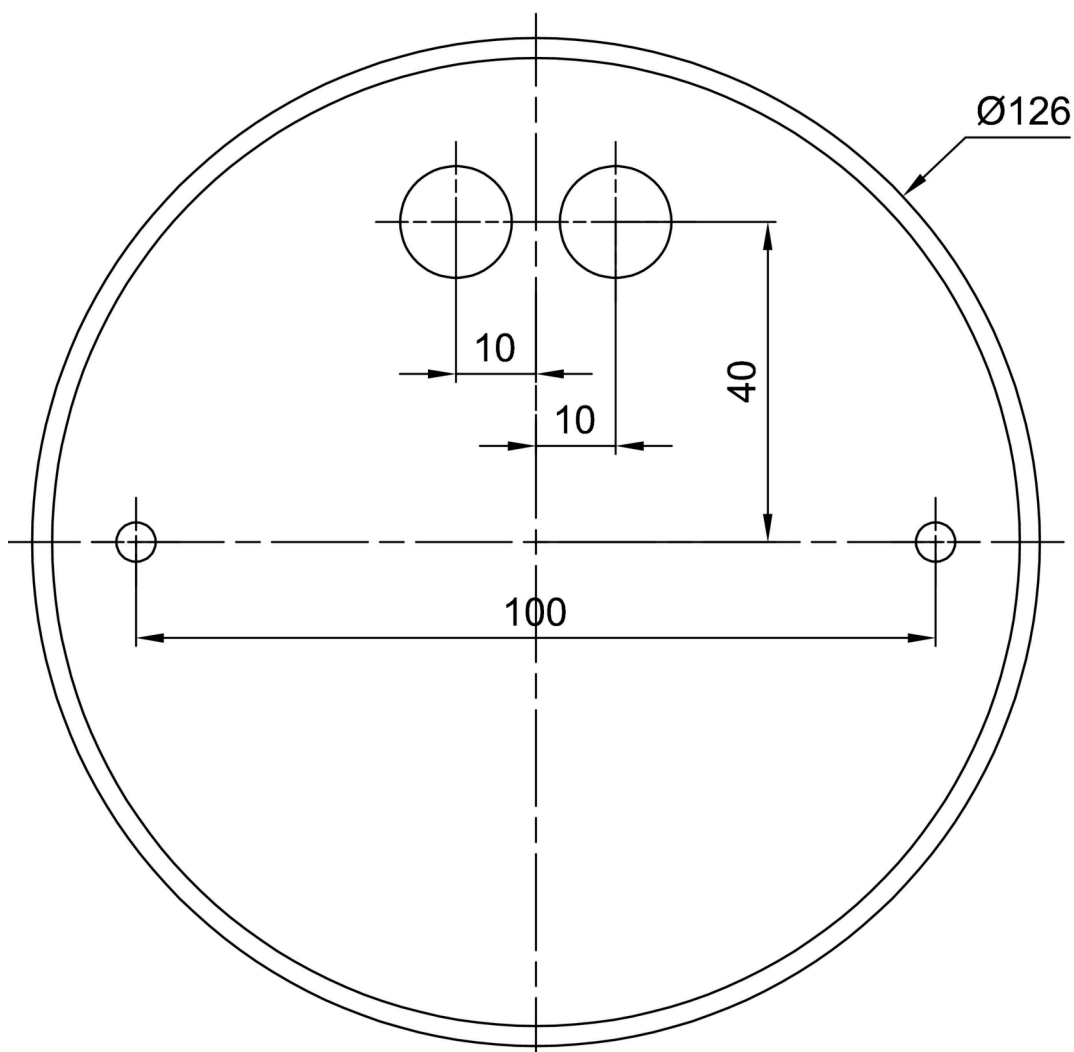

TECHNICKÝ LIST

Multipower

Možnost nastavení výkonu uživatelem (DIP přepínač na proudovém zdroji).

I [mA]	1050	1000	950	900	850	800	750	700
[%]	100	95	90	86	81	76	71	67

Logistická data

EAN	8591728229580
Záruka*	60 měsíců

*U akumulátorů je poskytována záruka v délce 36 měsíců od data prodeje.

Montážní rozměry: