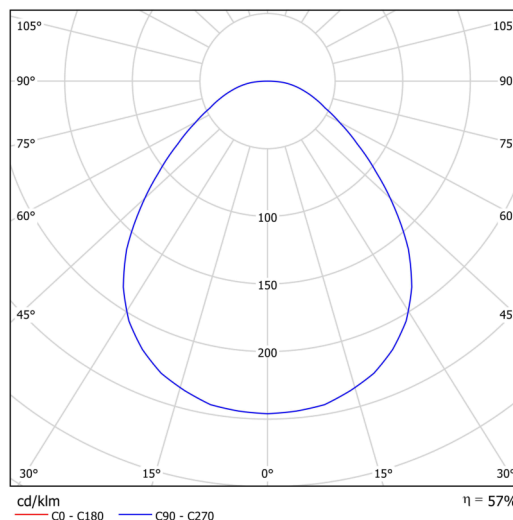

KRUGER P4 FOP

Kód produktu: KRU50047

Typ: LED-6L51EMP1050ZKN10/FOP4C/L100 C 3K##

Krátký popis svítidla: Černé závěsné LED svítidlo ON/OFF s multipower funkcí a opálové plastové stínidlo s dekorativním límcem. Tyčový závěs o délce 100 cm.

Technická data

Typy svítidel	Klasické on/off
Typ montáže	závěsné - tyč
Materiál základny	ocel
Materiál stínidla	opálové prismatické (FOP) s kovovým límcem
Barva základny	černá Ral9005
Barva stínidla	bílá
Držení stínidla	sklapovací systém
Umístění montáže	strop
Šířka	645 mm
Délka	645 mm
Výška	80 mm
Průměr	Ø 645 mm
Délka závěsu	1000 mm
Montážní otvor	2xØ5mm
Kabelový vstup	2xØ16mm
Energetická třída	D
Provozní teplota	od -20°C do +30°C

Elektrická data

Příkon	100 W
Stupeň krytí	IP40
Objímka	LED modul
Svorkovnice	šroubovací
Počet svítidel na jistič B10A	12 ks
Počet svítidel na jistič B16A	20 ks
Počet svítidel na jistič C10A	12 ks
Počet svítidel na jistič C16A	20 ks
Počet LED driverů	2

Světelná data

Světelný tok svítidla	8640 lm
Světelný tok zdroje	15160 lm
Měrný výkon	86 lm/W
Teplota chromatičnosti	3000 K
Životnost LED L80/B10	100000 hod
CRI	Ra80
MacAdam	3
Fotobiologická bezpečnost svítidla dle EN 62471 (Blue light hazard)	Risk group 0

Eulum data pro výpočtové programy jsou k dispozici na www.osmont.cz.