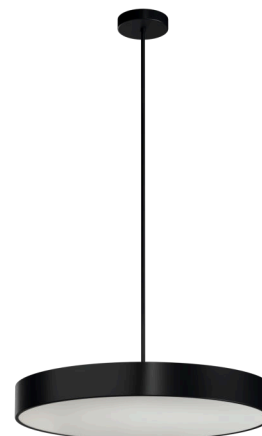

KRUGER P4 FOP

Kód produktu: KRU50047

Typ: LED-6L51EMP1050ZKN10/FOP4C/L100 C 3K##

Krátký popis svítidla: Černé závěsné LED svítidlo ON/OFF s multipower funkcí a opálové plastové stínidlo s dekorativním límcem. Tyčový závěs o délce 100 cm.

Technická data

Typy svítidel	Klasické on/off
Typ montáže	závěsné - tyč
Materiál základny	ocel
Materiál stínidla	opálové prismatické (FOP) s kovovým límcem
Barva základny	černá Ral9005
Barva stínidla	bílá
Držení stínidla	sklapovací systém
Umístění montáže	strop
Šířka	645 mm
Délka	645 mm
Výška	80 mm
Průměr	Ø 645 mm
Délka závěsu	1000 mm
Montážní otvor	2xØ5mm
Kabelový vstup	2xØ16mm
Energetická třída	D
Provozní teplota	od -20°C do +30°C

Elektrická data

Příkon	100 W
Stupeň krytí	IP40
Objímka	LED modul
Svorkovnice	šroubovací
Počet svítidel na jistič B10A	12 ks
Počet svítidel na jistič B16A	20 ks
Počet svítidel na jistič C10A	12 ks
Počet svítidel na jistič C16A	20 ks
Počet LED driverů	2

Světelná data

Světelný tok svítidla	8640 lm
Světelný tok zdroje	15160 lm
Měrný výkon	86 lm/W
Teplota chromatičnosti	3000 K
Životnost LED L80/B10	100000 hod
CRI	Ra80
MacAdam	3
Fotobiologická bezpečnost svítidla dle EN 62471 (Blue light hazard)	Risk group 0

Eulum data pro výpočtové programy jsou k dispozici na www.osmont.cz.